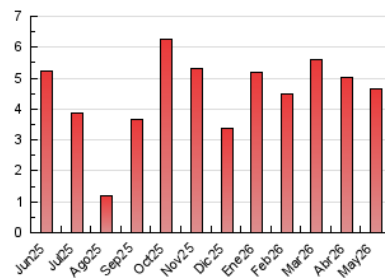

Pàgines (x 1000)