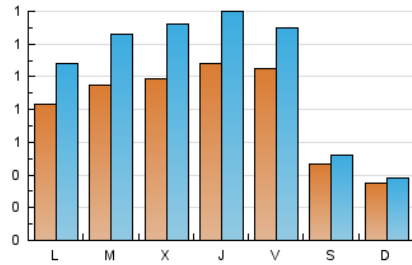

4. Gràfiques (Nacional i Internacional)

4.1 Per dia de la setmana (promig)

N. únics / Visites (x 100)