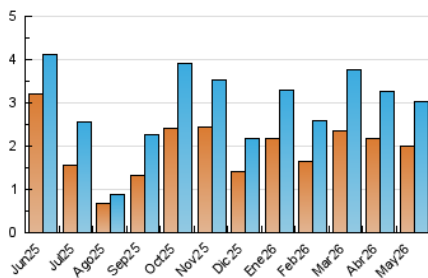

4.3 Per mesos

N. únics / Visites (x 1000)