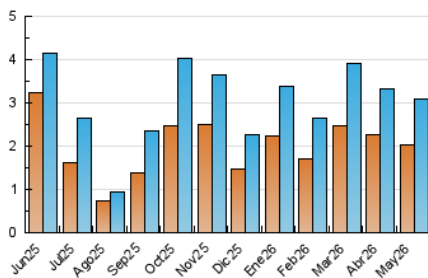

4.3 Per mesos

N. únics / Visites (x 1000)