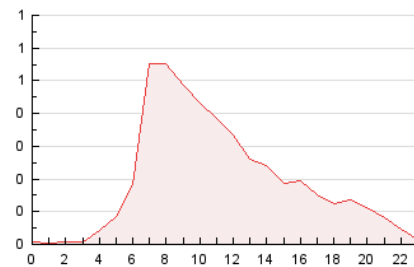

2. Seccions (Nacional)

	PÀGINES	%
HOME	969	20.89 %
RESTA	3.669	79.11 %

3. Per dia del mes (Nacional)

Dia	N. únics	Visites	Pàgines	Dia	N. únics	Visites	Pàgines	Dia	N. únics	Visites	Pàgines
1	59	60	78	11	121	154	234	21	85	116	171
2	33	36	38	12	78	106	166	22	79	103	191
3	33	35	43	13	106	144	243	23	27	30	39
4	80	112	168	14	139	185	281	24	23	29	34
5	63	96	140	15	96	119	218	25	32	40	46
6	106	142	212	16	73	81	107	26	133	163	295
7	94	113	176	17	39	43	46	27	92	124	159
8	152	189	255	18	94	122	185	28	96	125	183
9	43	51	60	19	96	131	223	29	129	170	292
10	23	24	28	20	88	110	194	30	51	54	78
								31	48	50	55

4. Gràfiques (Nacional)

4.1 Per dia de la setmana (promig)

N. únics / Visites (x 100)

Pàgines (x 100)

4.2 Per franja horària (promig)

Visites_ (x 1000)

Pàgines (x 1000)

4.3 Per mesos