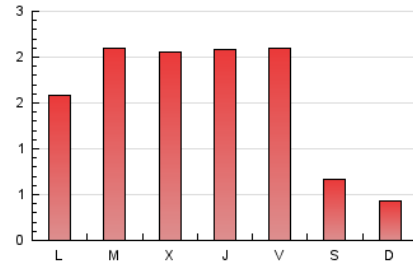

Pàgines (x 100)