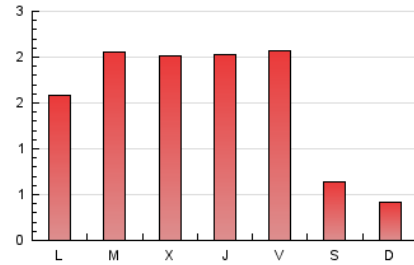

Pàgines (x 100)