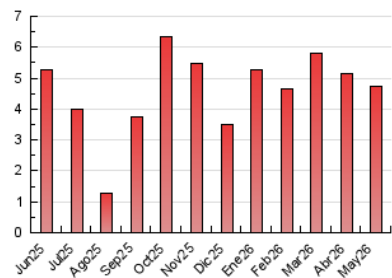

Pàgines (x 1000)