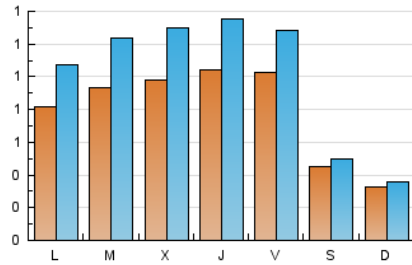

4. Gràfiques (Nacional)

4.1 Per dia de la setmana (promig)

N. únics / Visites (x 100)