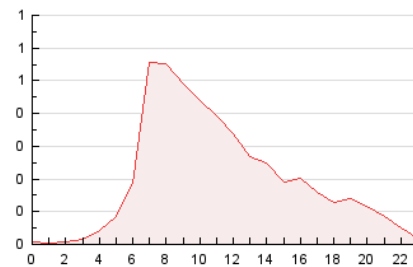

2. Seccions (Nacional i Internacional)

	PÀGINES	%
HOME	980	20.74 %
RESTA	3.745	79.26 %

3. Per dia del mes (Nacional i Internacional)

Dia	N. únics	Visites	Pàgines	Dia	N. únics	Visites	Pàgines	Dia	N. únics	Visites	Pàgines
1	59	60	78	11	122	156	235	21	91	123	178
2	34	37	40	12	83	111	176	22	83	107	196
3	36	38	48	13	108	146	248	23	29	32	43
4	80	112	168	14	152	200	299	24	25	31	37
5	64	97	141	15	99	123	222	25	33	41	47
6	106	142	212	16	74	82	108	26	134	164	297
7	94	113	176	17	41	45	48	27	94	127	161
8	154	191	258	18	95	123	186	28	96	125	183
9	44	52	61	19	98	133	225	29	130	171	294
10	23	24	28	20	89	111	197	30	52	56	79
								31	49	51	56

4. Gràfiques (Nacional i Internacional)

4.1 Per dia de la setmana (promig)

N. únics / Visites (x 100)

Pàgines (x 100)

4.2 Per franja horària (promig)

Visites_ (x 1000)

Pàgines (x 1000)

4.3 Per mesos