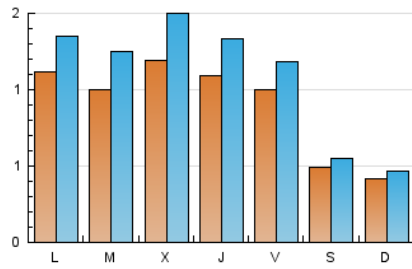

4. Gràfiques (Nacional i Internacional)

4.1 Per dia de la setmana (promig)

N. únics / Visites (x 100)