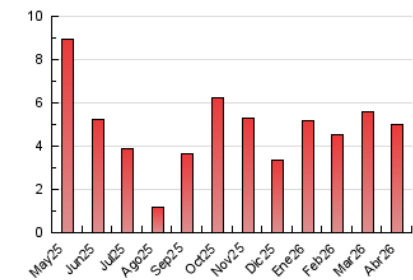

Pàgines (x 1000)