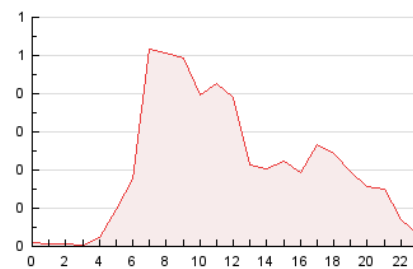

2. Seccions (Nacional)

	PÀGINES	%
HOME	968	19.32 %
RESTA	4.042	80.68 %

3. Per dia del mes (Nacional)

Dia	N. únics	Visites	Pàgines	Dia	N. únics	Visites	Pàgines	Dia	N. únics	Visites	Pàgines
1	45	52	61	11	79	90	119	21	104	125	185
2	81	103	132	12	57	63	107	22	116	155	310
3	22	25	29	13	166	199	309	23	109	127	197
4	25	29	34	14	80	107	176	24	114	138	254
5	31	34	40	15	172	214	324	25	41	46	63
6	35	35	47	16	126	155	339	26	25	26	37
7	71	101	162	17	129	150	250	27	118	150	213
8	106	140	188	18	47	50	68	28	132	155	221
9	111	138	207	19	47	58	77	29	119	150	234
10	126	149	216	20	121	148	216	30	102	130	195

4. Gràfiques (Nacional)

4.1 Per dia de la setmana (promig)

N. únics / Visites (x 100)

Pàgines (x 100)

4.2 Per franja horària (promig)

Visites_ (x 1000)

Pàgines (x 1000)

4.3 Per mesos