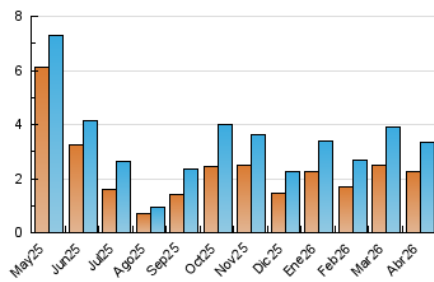

4.3 Per mesos

N. únics / Visites (x 1000)