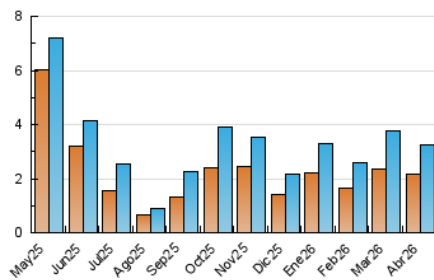

4.3 Per mesos

N. únics / Visites (x 1000)