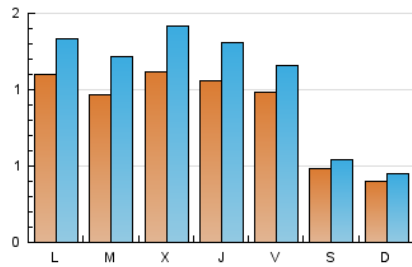

4. Gràfiques (Nacional)

4.1 Per dia de la setmana (promig)

N. únics / Visites (x 100)