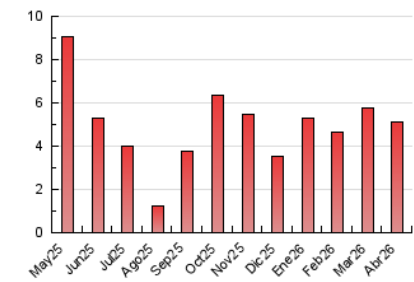

Pàgines (x 1000)