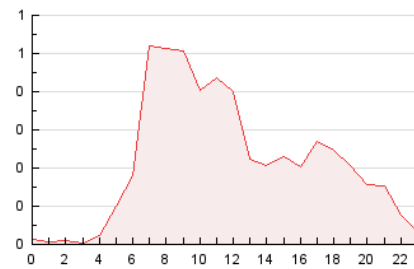

2. Seccions (Nacional i Internacional)

	PÀGINES	%
HOME	995	19.37 %
RESTA	4.141	80.63 %

3. Per dia del mes (Nacional i Internacional)

Dia	N. únics	Visites	Pàgines	Dia	N. únics	Visites	Pàgines	Dia	N. únics	Visites	Pàgines
1	52	59	68	11	80	91	120	21	106	127	187
2	85	107	137	12	58	64	108	22	120	159	314
3	23	26	30	13	167	200	311	23	109	127	197
4	26	30	35	14	82	109	179	24	114	138	254
5	35	38	45	15	173	215	325	25	41	46	63
6	37	37	49	16	133	162	347	26	25	26	37
7	77	107	169	17	133	154	256	27	118	150	213
8	110	144	193	18	49	52	76	28	133	156	223
9	112	139	208	19	50	61	83	29	139	173	261
10	130	153	221	20	127	154	230	30	104	132	197

4. Gràfiques (Nacional i Internacional)

4.1 Per dia de la setmana (promig)

N. únics / Visites (x 100)

Pàgines (x 100)

4.2 Per franja horària (promig)

Visites_ (x 1000)

Pàgines (x 1000)

4.3 Per mesos