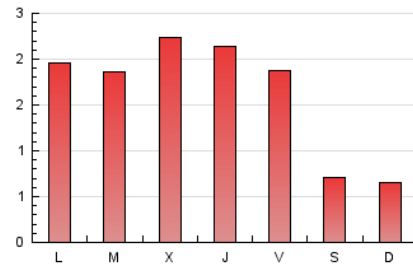

Pàgines (x 100)