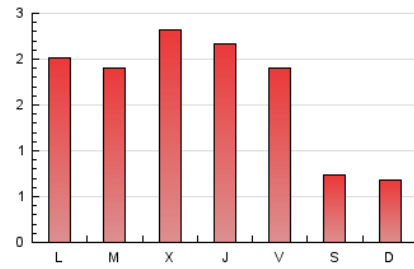

Pàgines (x 100)