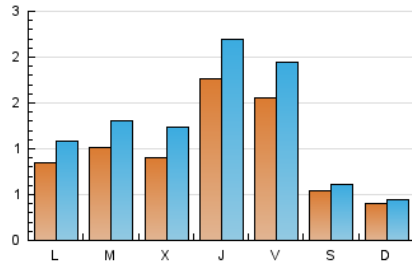

4. Gràfiques (Nacional i Internacional)

4.1 Per dia de la setmana (promig)

N. únics / Visites (x 100)