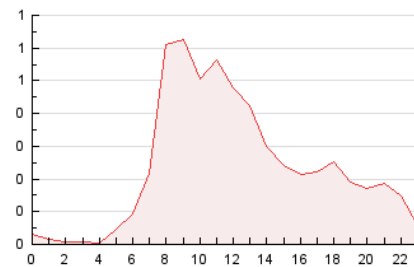

2. Seccions (Nacional)

	PÀGINES	%
HOME	1.067	19.02 %
RESTA	4.543	80.98 %

3. Per dia del mes (Nacional)

Dia	N. únics	Visites	Pàgines	Dia	N. únics	Visites	Pàgines	Dia	N. únics	Visites	Pàgines
1	31	39	37	11	77	109	171	21	53	55	76
2	110	147	237	12	151	184	308	22	30	34	35
3	139	166	247	13	93	123	213	23	94	117	181
4	103	127	193	14	44	48	56	24	74	109	171
5	158	191	252	15	39	45	56	25	95	141	238
6	87	121	218	16	68	81	118	26	145	179	356
7	34	42	59	17	100	127	190	27	180	227	328
8	38	42	45	18	74	106	145	28	62	75	90
9	69	92	137	19	228	297	455	29	53	56	63
10	98	132	187	20	229	266	361	30	64	83	157
								31	82	104	230

4. Gràfiques (Nacional)

4.1 Per dia de la setmana (promig)

N. únics / Visites (x 100)

Pàgines (x 100)

4.2 Per franja horària (promig)

Visites_ (x 1000)

Pàgines (x 1000)

4.3 Per mesos