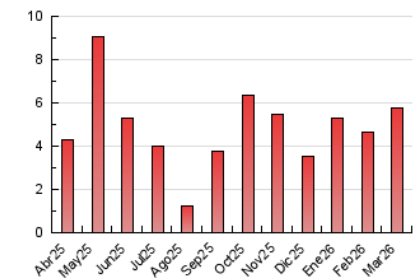

Pàgines (x 1000)