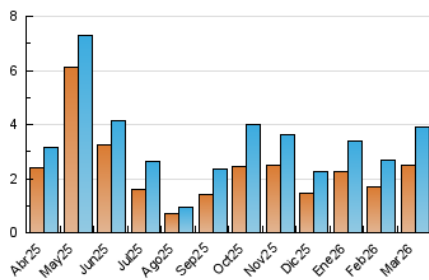

4.3 Per mesos

N. únics / Visites (x 1000)