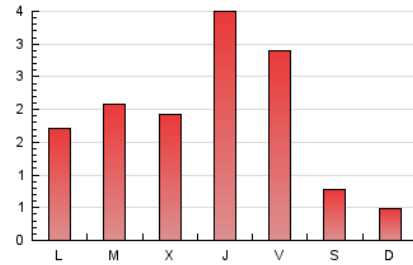

Pàgines (x 100)