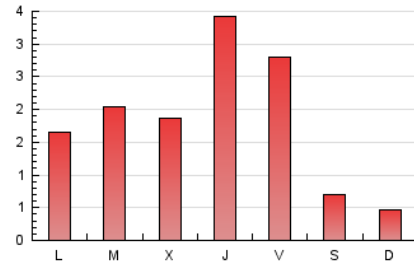

Pàgines (x 100)