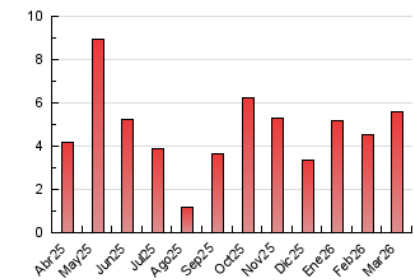

Pàgines (x 1000)