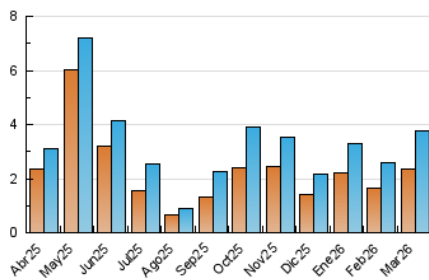

4.3 Per mesos

N. únics / Visites (x 1000)