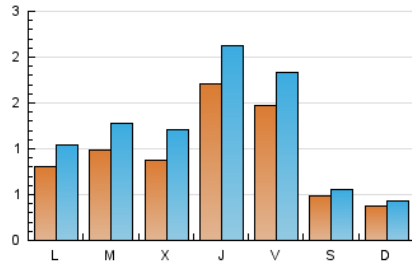

4. Gràfiques (Nacional)

4.1 Per dia de la setmana (promig)

N. únics / Visites (x 100)