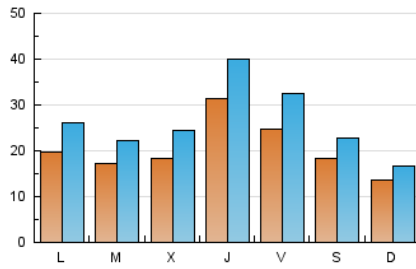

4. Gràfiques (Nacional)

4.1 Per dia de la setmana (promig)

N. únics / Visites (x 100)