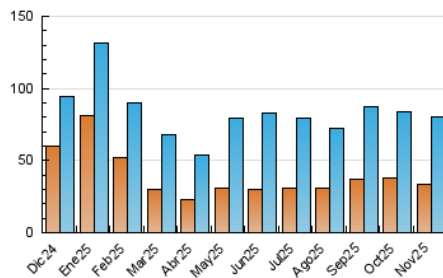

4.3 Per mesos

N. únics / Visites (x 1000)