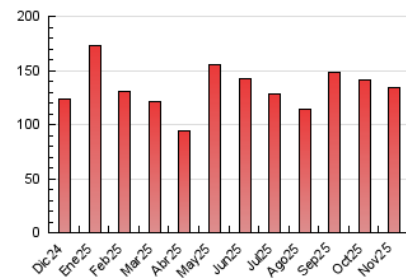

Pàgines (x 1000)