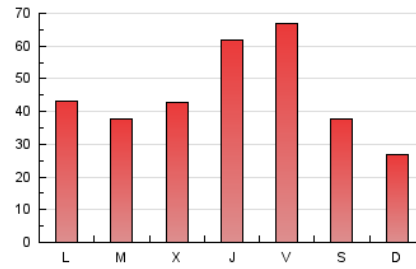

Pàgines (x 100)