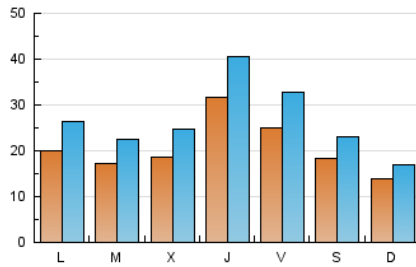

4. Gràfiques (Nacional i Internacional)

4.1 Per dia de la setmana (promig)

N. únics / Visites (x 100)