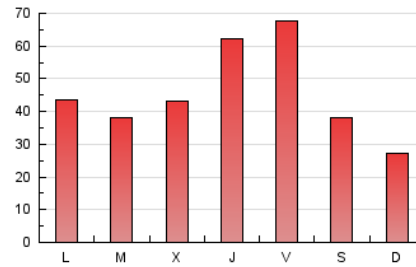

Pàgines (x 100)