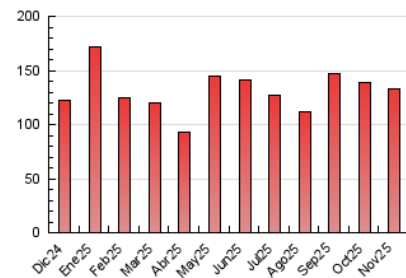

Pàgines (x 1000)