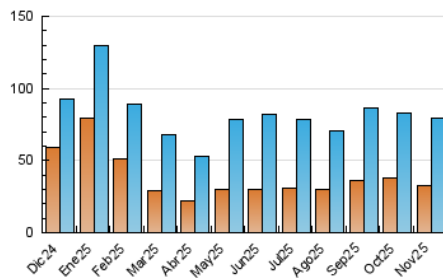

4.3 Per mesos

N. únics / Visites (x 1000)