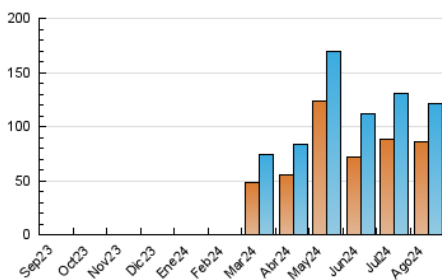

4.3 Per mesos

N. únics / Visites (x 1000)