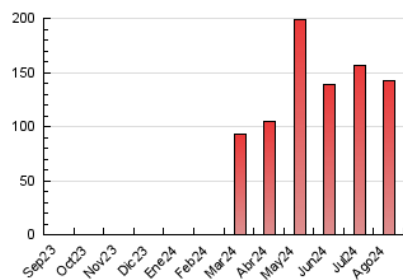

Pàgines (x 1000)