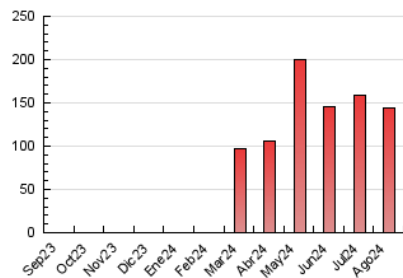

#### 4.2 Per franja horària (promig)

Visites\_ (x 1000)

Pàgines (x 1000)

#### 4.3 Per mesos

N. únics / Visites (x 1000)

Pàgines (x 1000)