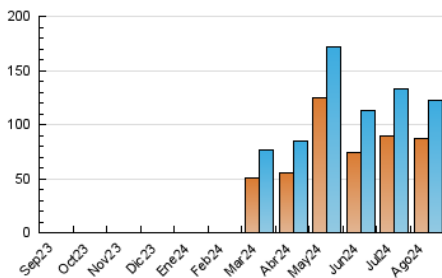

#### 4.2 Per franja horària (promig)

Visites\_ (x 1000)

Pàgines (x 1000)

#### 4.3 Per mesos

N. únics / Visites (x 1000)

Pàgines (x 1000)