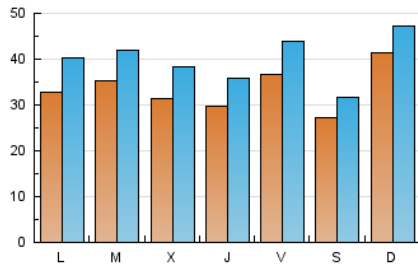

4. Gràfiques (Nacional i Internacional)

4.1 Per dia de la setmana (promig)

N. únics / Visites (x 100)