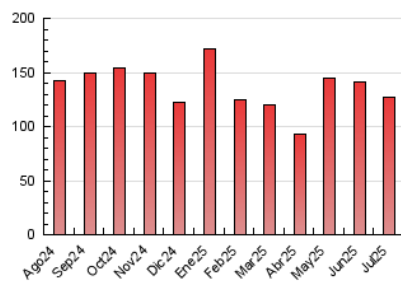

Pàgines (x 1000)