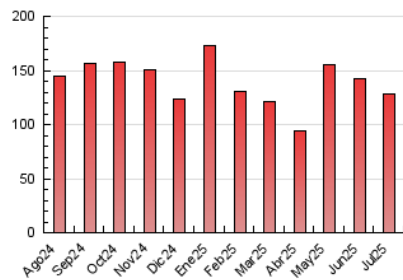

Pàgines (x 1000)