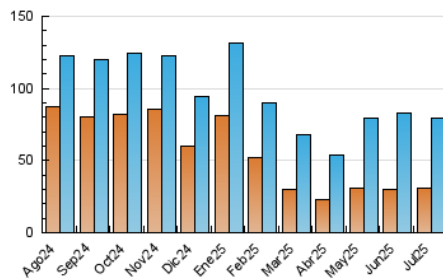

4.3 Per mesos

N. únics / Visites (x 1000)