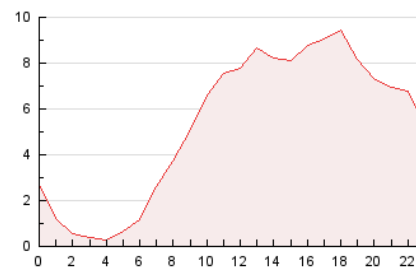

2. Seccions (Nacional)

	PÀGINES	%
HOME	22.295	17.54 %
RESTA	104.845	82.46 %

3. Per dia del mes (Nacional)

Dia	N. únics	Visites	Pàgines	Dia	N. únics	Visites	Pàgines	Dia	N. únics	Visites	Pàgines
1	1.985	2.975	5.124	11	2.757	3.568	5.290	21	1.597	2.230	3.745
2	1.457	2.170	3.575	12	2.258	2.949	4.233	22	2.013	2.716	4.239
3	2.570	3.557	5.757	13	1.010	1.290	1.919	23	2.049	2.714	4.329
4	2.388	3.306	5.369	14	1.316	1.982	3.469	24	1.815	2.359	3.752
5	1.581	2.026	2.927	15	1.986	2.714	4.044	25	1.768	2.311	3.569
6	2.352	2.871	4.103	16	2.017	2.807	4.702	26	1.704	2.138	3.133
7	1.336	1.974	3.514	17	2.348	3.206	5.379	27	1.907	2.355	3.345
8	1.220	1.811	3.050	18	2.091	3.002	4.897	28	2.978	3.798	5.904
9	2.155	3.143	4.924	19	1.001	1.299	1.951	29	1.846	2.493	3.983
10	3.098	3.964	6.075	20	1.156	1.478	2.149	30	2.233	3.095	5.069
								31	1.666	2.178	3.621

4. Gràfiques (Nacional)

4.1 Per dia de la setmana (promig)

N. únics / Visites (x 100)

Pàgines (x 100)

4.2 Per franja horària (promig)

Visites_ (x 1000)

Pàgines (x 1000)

4.3 Per mesos