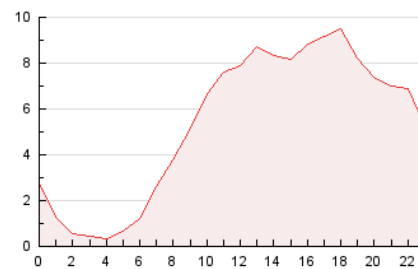

2. Seccions (Nacional i Internacional)

	PÀGINES	%
HOME	22.507	17.51 %
RESTA	106.020	82.49 %

3. Per dia del mes (Nacional i Internacional)

Dia	N. únics	Visites	Pàgines	Dia	N. únics	Visites	Pàgines	Dia	N. únics	Visites	Pàgines
1	2.011	3.004	5.176	11	2.816	3.632	5.389	21	1.622	2.262	3.783
2	1.478	2.191	3.600	12	2.279	2.975	4.269	22	2.045	2.751	4.280
3	2.601	3.588	5.799	13	1.030	1.318	1.956	23	2.072	2.742	4.365
4	2.422	3.349	5.411	14	1.335	2.003	3.503	24	1.838	2.389	3.791
5	1.596	2.041	2.950	15	2.003	2.737	4.074	25	1.807	2.357	3.631
6	2.373	2.887	4.130	16	2.047	2.845	4.754	26	1.728	2.164	3.169
7	1.356	1.999	3.546	17	2.376	3.246	5.434	27	1.931	2.383	3.378
8	1.238	1.830	3.091	18	2.112	3.036	4.937	28	3.010	3.843	5.985
9	2.185	3.178	4.981	19	1.015	1.317	1.981	29	1.876	2.531	4.041
10	3.139	4.020	6.149	20	1.172	1.498	2.176	30	2.264	3.158	5.120
								31	1.694	2.214	3.678

4. Gràfiques (Nacional i Internacional)

4.1 Per dia de la setmana (promig)

N. únics / Visites (x 100)

Pàgines (x 100)

4.2 Per franja horària (promig)

Visites_ (x 1000)

Pàgines (x 1000)

4.3 Per mesos