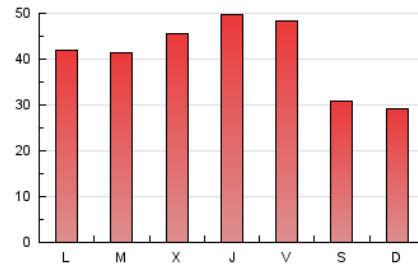

Pàgines (x 100)