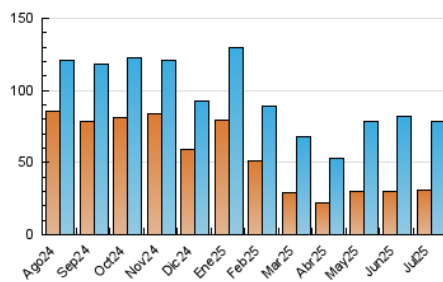

4.3 Per mesos

N. únics / Visites (x 1000)