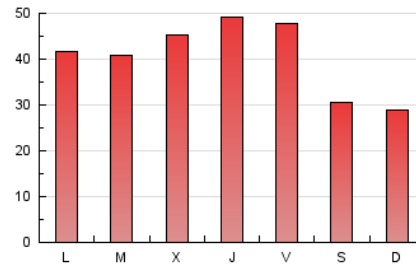

Pàgines (x 100)