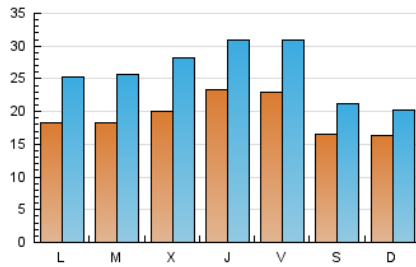

4. Gràfiques (Nacional i Internacional)

4.1 Per dia de la setmana (promig)

N. únics / Visites (x 100)