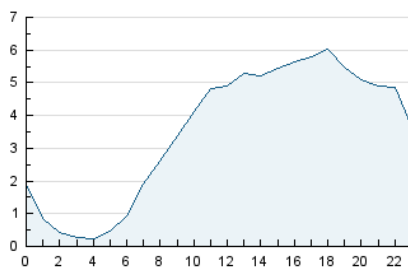

2. Seccions (Nacional i Internacional)

	PÀGINES	%
HOME	22.507	17.51 %
RESTA	106.020	82.49 %

3. Per dia del mes (Nacional i Internacional)

Dia	N. únics	Visites	Pàgines	Dia	N. únics	Visites	Pàgines	Dia	N. únics	Visites	Pàgines
1	2.011	3.004	5.176	11	2.816	3.632	5.389	21	1.622	2.262	3.783
2	1.478	2.191	3.600	12	2.279	2.975	4.269	22	2.045	2.751	4.280
3	2.601	3.588	5.799	13	1.030	1.318	1.956	23	2.072	2.742	4.365
4	2.422	3.349	5.411	14	1.335	2.003	3.503	24	1.838	2.389	3.791
5	1.596	2.041	2.950	15	2.003	2.737	4.074	25	1.807	2.357	3.631
6	2.373	2.887	4.130	16	2.047	2.845	4.754	26	1.728	2.164	3.169
7	1.356	1.999	3.546	17	2.376	3.246	5.434	27	1.931	2.383	3.378
8	1.238	1.830	3.091	18	2.112	3.036	4.937	28	3.010	3.843	5.985
9	2.185	3.178	4.981	19	1.015	1.317	1.981	29	1.876	2.531	4.041
10	3.139	4.020	6.149	20	1.172	1.498	2.176	30	2.264	3.158	5.120
								31	1.694	2.214	3.678

4. Gràfiques (Nacional i Internacional)

4.1 Per dia de la setmana (promig)

N. únics / Visites (x 100)

Pàgines (x 100)

4.2 Per franja horària (promig)

Visites_ (x 1000)

Pàgines (x 1000)

4.3 Per mesos