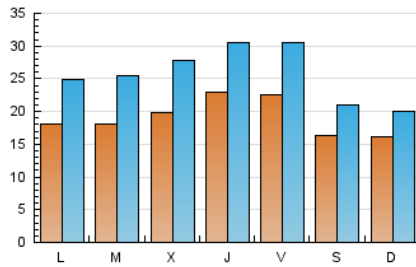

4. Gràfiques (Nacional)

4.1 Per dia de la setmana (promig)

N. únics / Visites (x 100)