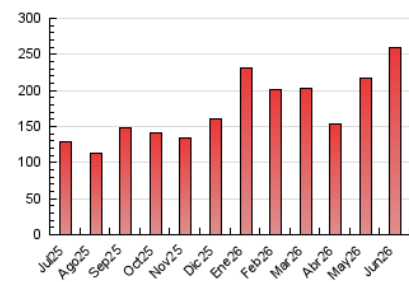

##### 4.2 Per franja horària (promig)

Visites\_ (x 1000)

Pàgines (x 1000)

##### 4.3 Per mesos

N. únics / Visites (x 1000)

Pàgines (x 1000)