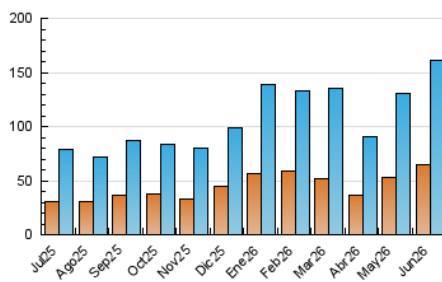

##### 4.1 Per dia de la setmana (promig)

N. únics / Visites (x 100)

Pàgines (x 100)

##### 4.2 Per franja horària (promig)

Visites\_ (x 1000)

Pàgines (x 1000)

##### 4.3 Per mesos

N. únics / Visites (x 1000)

Pàgines (x 1000)