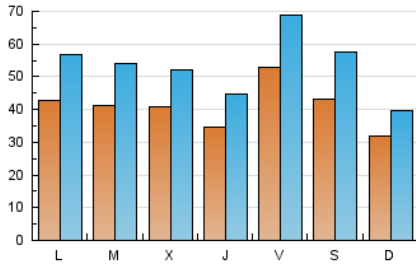

4. Gràfiques (Nacional)

4.1 Per dia de la setmana (promig)

N. únics / Visites (x 100)