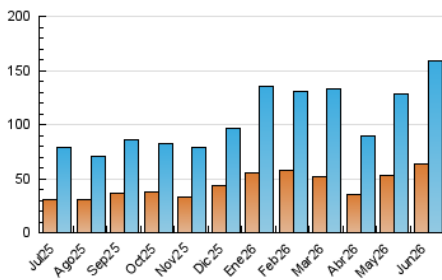

#### 4.1 Per dia de la setmana (promig)

N. únics / Visites (x 100)

Pàgines (x 100)

#### 4.2 Per franja horària (promig)

Visites\_ (x 1000)

Pàgines (x 1000)

#### 4.3 Per mesos

N. únics / Visites (x 1000)

Pàgines (x 1000)