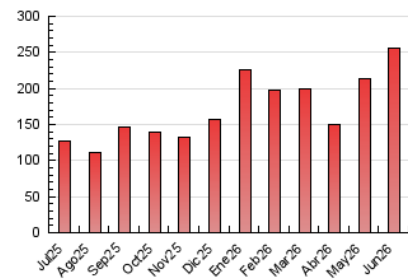

#### 4.1 Per dia de la setmana (promig)

N. únics / Visites (x 100)

Pàgines (x 100)

#### 4.2 Per franja horària (promig)

Visites\_ (x 1000)

Pàgines (x 1000)

#### 4.3 Per mesos

N. únics / Visites (x 1000)

Pàgines (x 1000)