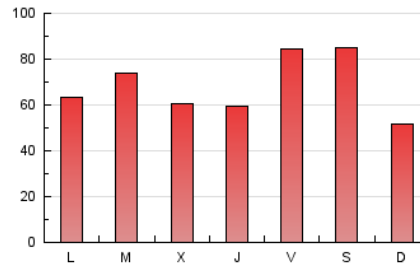

Pàgines (x 100)