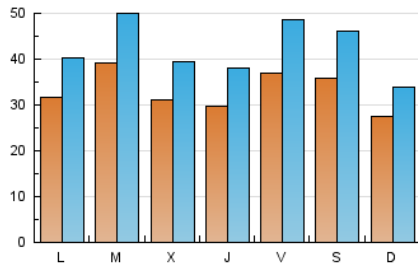

4. Gràfiques (Nacional i Internacional)

4.1 Per dia de la setmana (promig)

N. únics / Visites (x 100)