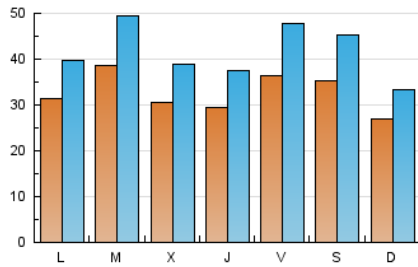

4. Gràfiques (Nacional)

4.1 Per dia de la setmana (promig)

N. únics / Visites (x 100)