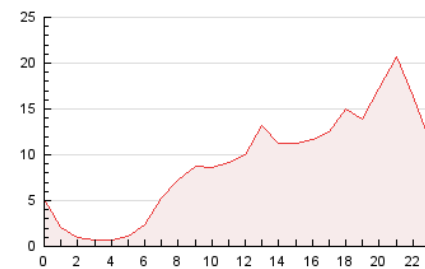

2. Seccions (Nacional i Internacional)

	PÀGINES	%
HOME	60.597	27.99 %
RESTA	155.900	72.01 %

3. Per dia del mes (Nacional i Internacional)

Dia	N. únics	Visites	Pàgines	Dia	N. únics	Visites	Pàgines	Dia	N. únics	Visites	Pàgines
1	3.559	4.402	6.038	11	2.559	3.288	5.811	21	3.159	3.969	6.096
2	1.984	2.324	3.358	12	2.872	3.754	6.262	22	4.355	5.408	7.942
3	2.497	3.473	7.061	13	3.193	4.113	6.926	23	4.252	5.745	12.078
4	2.186	2.961	4.898	14	4.028	5.105	7.882	24	3.591	4.449	6.463
5	3.212	4.225	6.402	15	3.360	4.408	6.835	25	2.554	3.379	5.672
6	2.456	3.156	5.126	16	5.295	6.925	16.158	26	3.999	5.338	8.108
7	2.371	3.023	4.944	17	3.092	3.737	5.274	27	3.610	4.616	6.880
8	2.927	4.091	8.390	18	5.387	6.493	9.220	28	2.363	3.096	5.146
9	3.261	3.952	5.890	19	5.571	6.653	9.223	29	4.276	6.021	13.681
10	1.855	2.205	3.261	20	3.164	3.897	5.591	30	3.182	4.050	5.593
								31	2.724	3.099	4.288

4. Gràfiques (Nacional i Internacional)

4.1 Per dia de la setmana (promig)

N. únics / Visites (x 100)

Pàgines (x 100)

4.2 Per franja horària (promig)

Visites_ (x 1000)

Pàgines (x 1000)

4.3 Per mesos