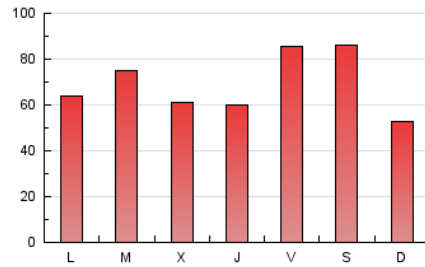

Pàgines (x 100)