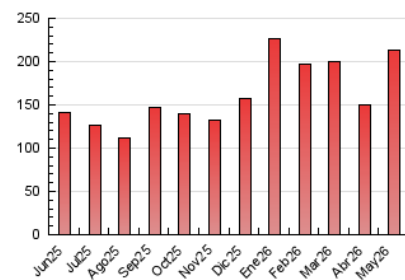

Pàgines (x 1000)