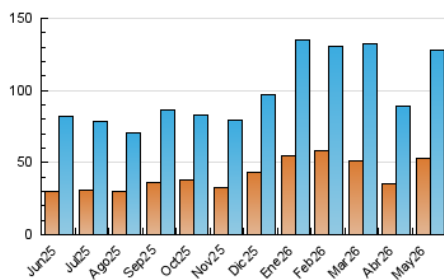

2. Seccions (Nacional)

	PÀGINES	%
HOME	59.670	27.99 %
RESTA	153.542	72.01 %

3. Per dia del mes (Nacional)

Dia	N. únics	Visites	Pàgines	Dia	N. únics	Visites	Pàgines	Dia	N. únics	Visites	Pàgines
1	3.512	4.335	5.954	11	2.513	3.242	5.703	21	3.112	3.905	6.002
2	1.957	2.295	3.315	12	2.820	3.692	6.129	22	4.293	5.338	7.830
3	2.438	3.383	6.886	13	3.135	4.047	6.830	23	4.207	5.694	11.954
4	2.154	2.910	4.821	14	3.974	5.028	7.774	24	3.539	4.400	6.376
5	3.173	4.179	6.319	15	3.320	4.356	6.747	25	2.516	3.325	5.606
6	2.414	3.098	5.041	16	5.192	6.786	15.858	26	3.963	5.299	8.046
7	2.334	2.965	4.842	17	3.039	3.685	5.183	27	3.569	4.561	6.819
8	2.868	4.031	8.256	18	5.331	6.435	9.128	28	2.321	3.050	5.072
9	3.218	3.894	5.791	19	5.479	6.570	9.102	29	4.179	5.876	13.407
10	1.813	2.155	3.181	20	3.113	3.837	5.499	30	3.133	3.986	5.503
								31	2.687	3.059	4.238

4. Gràfiques (Nacional)

4.1 Per dia de la setmana (promig)

N. únics / Visites (x 100)

Pàgines (x 100)

4.2 Per franja horària (promig)

Visites_ (x 1000)

Pàgines (x 1000)

4.3 Per mesos

N. únics / Visites (x 1000)

Pàgines (x 1000)

5. Observacions

Este Medio Electrónico de Comunicación ha sido medido por la herramienta Google Analytics de Google (GA4).

6. Definicions bàsiques (Para més informació cal veure Normes Tècniques per al Control dels Mitjans Electrònics de Comunicació)

Visita:

Una seqüència ininterrompuda de pàgines servides a un usuari vàlid. Si aquest usuari no realitza peticions de pàgines en un període de temps (30 min) la següent petició constituirà l'inici d'una nova visita.