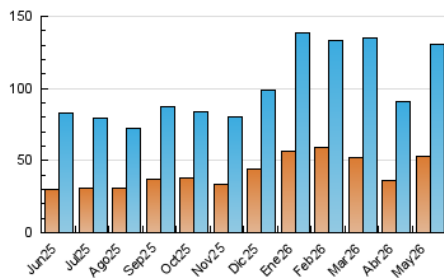

4.3 Per mesos

N. únics / Visites (x 1000)