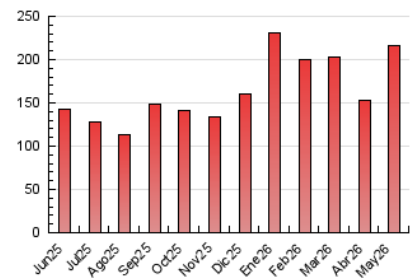

Pàgines (x 1000)