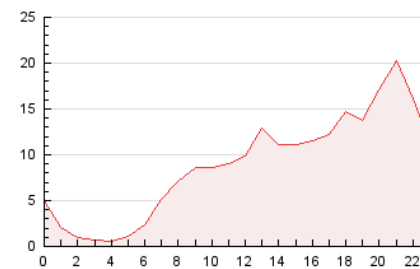

2. Seccions (Nacional)

	PÀGINES	%
HOME	59.670	27.99 %
RESTA	153.542	72.01 %

3. Per dia del mes (Nacional)

Dia	N. únics	Visites	Pàgines	Dia	N. únics	Visites	Pàgines	Dia	N. únics	Visites	Pàgines
1	3.512	4.335	5.954	11	2.513	3.242	5.703	21	3.112	3.905	6.002
2	1.957	2.295	3.315	12	2.820	3.692	6.129	22	4.293	5.338	7.830
3	2.438	3.383	6.886	13	3.135	4.047	6.830	23	4.207	5.694	11.954
4	2.154	2.910	4.821	14	3.974	5.028	7.774	24	3.539	4.400	6.376
5	3.173	4.179	6.319	15	3.320	4.356	6.747	25	2.516	3.325	5.606
6	2.414	3.098	5.041	16	5.192	6.786	15.858	26	3.963	5.299	8.046
7	2.334	2.965	4.842	17	3.039	3.685	5.183	27	3.569	4.561	6.819
8	2.868	4.031	8.256	18	5.331	6.435	9.128	28	2.321	3.050	5.072
9	3.218	3.894	5.791	19	5.479	6.570	9.102	29	4.179	5.876	13.407
10	1.813	2.155	3.181	20	3.113	3.837	5.499	30	3.133	3.986	5.503
								31	2.687	3.059	4.238

4. Gràfiques (Nacional)

4.1 Per dia de la setmana (promig)

N. únics / Visites (x 100)

Pàgines (x 100)

4.2 Per franja horària (promig)

Visites_ (x 1000)

Pàgines (x 1000)

4.3 Per mesos