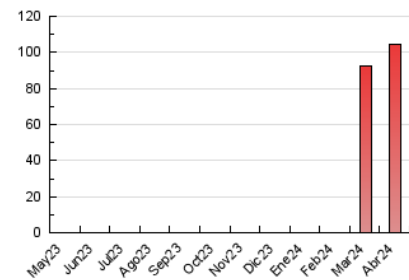

Pàgines (x 1000)