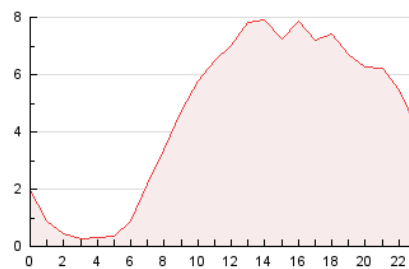

2. Seccions (Nacional)

	PÀGINES	%
HOME	17.574	16.81 %
RESTA	86.959	83.19 %

3. Per dia del mes (Nacional)

Dia	N. únics	Visites	Pàgines	Dia	N. únics	Visites	Pàgines	Dia	N. únics	Visites	Pàgines
1	739	1.037	1.216	11	3.333	4.011	5.033	21	1.569	1.928	2.393
2	1.675	2.189	2.851	12	2.499	3.178	3.906	22	3.240	3.965	4.882
3	2.407	3.027	3.791	13	1.884	2.183	2.605	23	2.431	3.042	3.842
4	2.113	2.671	3.414	14	2.276	2.775	3.256	24	2.436	3.193	3.931
5	1.752	2.300	3.026	15	5.131	6.626	8.272	25	1.576	2.087	2.752
6	2.149	2.617	3.073	16	2.626	3.315	4.040	26	1.645	2.315	3.163
7	1.393	1.693	2.157	17	1.964	2.491	3.200	27	1.858	2.330	2.714
8	1.941	2.599	3.478	18	1.085	1.435	1.893	28	1.506	1.766	2.093
9	2.051	2.614	3.185	19	1.841	2.401	3.003	29	3.914	4.829	5.936
10	1.943	2.532	3.329	20	2.570	3.048	3.573	30	2.804	3.528	4.526

4. Gràfiques (Nacional)

4.1 Per dia de la setmana (promig)

N. únics / Visites (x 100)

Pàgines (x 100)

4.2 Per franja horària (promig)

Visites_ (x 1000)

Pàgines (x 1000)

4.3 Per mesos