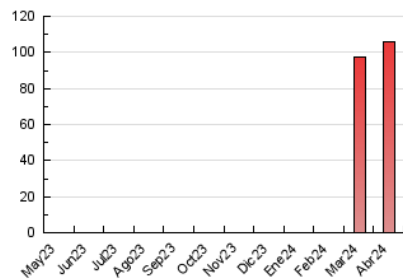

Pàgines (x 1000)