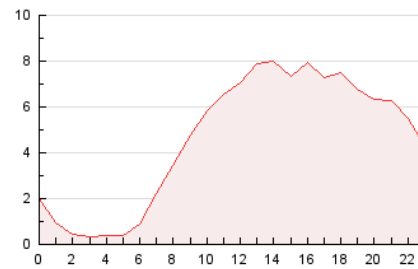

2. Seccions (Nacional i Internacional)

	PÀGINES	%
HOME	17.782	16.79 %
RESTA	88.100	83.21 %

3. Per dia del mes (Nacional i Internacional)

Dia	N. únics	Visites	Pàgines	Dia	N. únics	Visites	Pàgines	Dia	N. únics	Visites	Pàgines
1	771	1.073	1.255	11	3.367	4.046	5.077	21	1.599	1.960	2.432
2	1.703	2.218	2.884	12	2.529	3.216	3.944	22	3.281	4.001	4.933
3	2.435	3.059	3.825	13	1.916	2.219	2.641	23	2.461	3.072	3.878
4	2.157	2.720	3.464	14	2.317	2.797	3.306	24	2.462	3.237	3.967
5	1.787	2.337	3.062	15	5.185	6.701	8.352	25	1.603	2.117	2.781
6	2.189	2.661	3.122	16	2.654	3.360	4.071	26	1.673	2.350	3.203
7	1.421	1.742	2.214	17	1.996	2.535	3.250	27	1.883	2.371	2.836
8	1.965	2.633	3.545	18	1.103	1.455	1.911	28	1.527	1.787	2.116
9	2.077	2.641	3.216	19	1.871	2.434	3.044	29	3.952	4.877	5.984
10	1.986	2.585	3.387	20	2.609	3.097	3.622	30	2.834	3.574	4.560

4. Gràfiques (Nacional i Internacional)

4.1 Per dia de la setmana (promig)

N. únics / Visites (x 100)

Pàgines (x 100)

4.2 Per franja horària (promig)

Visites_ (x 1000)

Pàgines (x 1000)

4.3 Per mesos