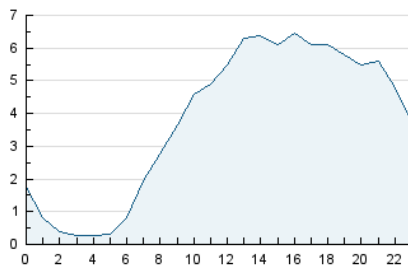

2. Seccions (Nacional i Internacional)

	PÀGINES	%
HOME	17.782	16.79 %
RESTA	88.100	83.21 %

3. Per dia del mes (Nacional i Internacional)

Dia	N. únics	Visites	Pàgines	Dia	N. únics	Visites	Pàgines	Dia	N. únics	Visites	Pàgines
1	771	1.073	1.255	11	3.367	4.046	5.077	21	1.599	1.960	2.432
2	1.703	2.218	2.884	12	2.529	3.216	3.944	22	3.281	4.001	4.933
3	2.435	3.059	3.825	13	1.916	2.219	2.641	23	2.461	3.072	3.878
4	2.157	2.720	3.464	14	2.317	2.797	3.306	24	2.462	3.237	3.967
5	1.787	2.337	3.062	15	5.185	6.701	8.352	25	1.603	2.117	2.781
6	2.189	2.661	3.122	16	2.654	3.360	4.071	26	1.673	2.350	3.203
7	1.421	1.742	2.214	17	1.996	2.535	3.250	27	1.883	2.371	2.836
8	1.965	2.633	3.545	18	1.103	1.455	1.911	28	1.527	1.787	2.116
9	2.077	2.641	3.216	19	1.871	2.434	3.044	29	3.952	4.877	5.984
10	1.986	2.585	3.387	20	2.609	3.097	3.622	30	2.834	3.574	4.560

4. Gràfiques (Nacional i Internacional)

4.1 Per dia de la setmana (promig)

N. únics / Visites (x 100)

Pàgines (x 100)

4.2 Per franja horària (promig)

Visites_ (x 1000)

Pàgines (x 1000)

4.3 Per mesos