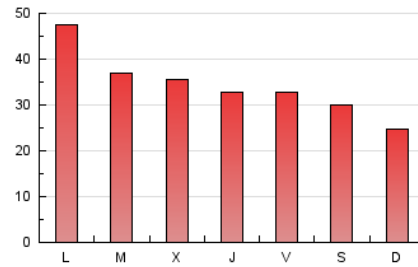

Pàgines (x 100)