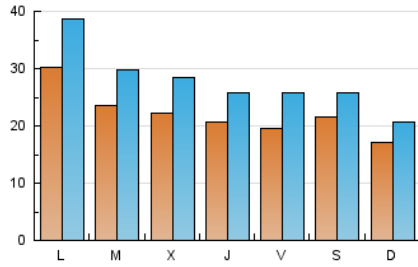

4. Gràfiques (Nacional i Internacional)

4.1 Per dia de la setmana (promig)

N. únics / Visites (x 100)