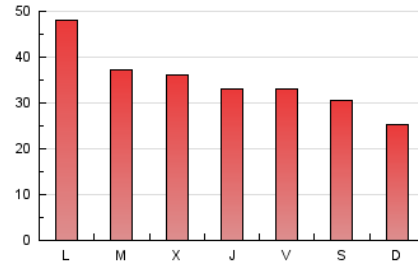

Pàgines (x 100)