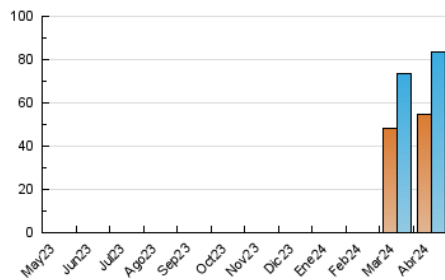

4.3 Per mesos

N. únics / Visites (x 1000)