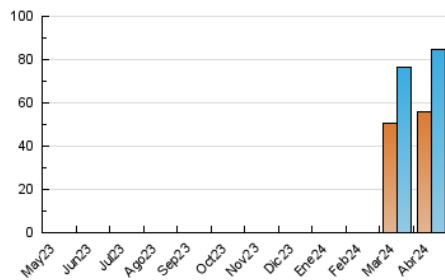

4.3 Per mesos

N. únics / Visites (x 1000)