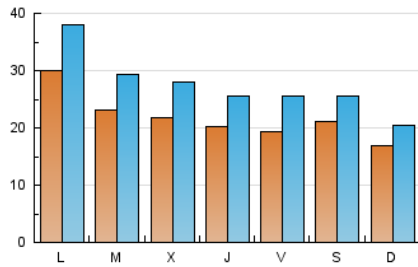

4. Gràfiques (Nacional)

4.1 Per dia de la setmana (promig)

N. únics / Visites (x 100)