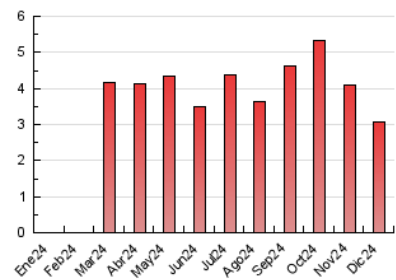

Pàgines (x 1000)