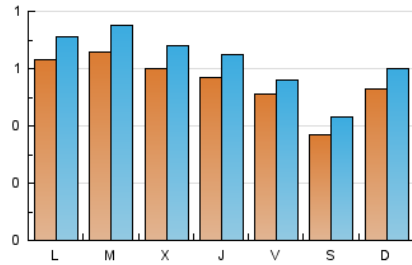

4. Gràfiques (Nacional i Internacional)

4.1 Per dia de la setmana (promig)

N. únics / Visites (x 100)