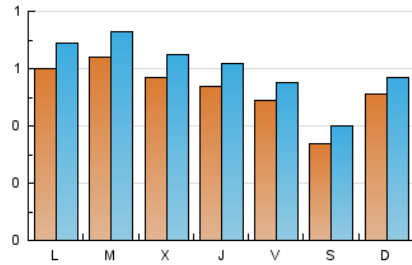

4. Gràfiques (Nacional)

4.1 Per dia de la setmana (promig)

N. únics / Visites (x 100)