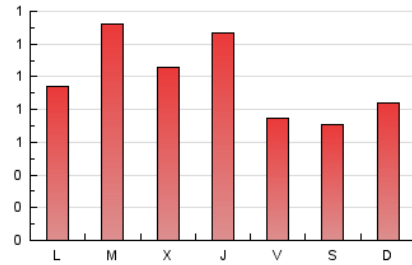

Pàgines (x 100)