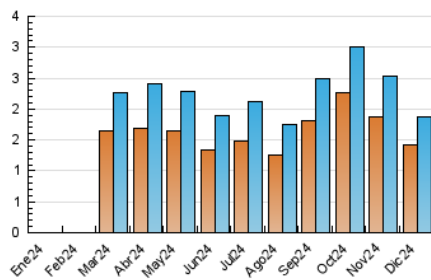

2. Seccions (Nacional)

	PÀGINES	%
HOME	249	8.74 %
RESTA	2.599	91.26 %

3. Per dia del mes (Nacional)

Dia	N. únics	Visites	Pàgines	Dia	N. únics	Visites	Pàgines	Dia	N. únics	Visites	Pàgines
1	50	57	76	11	79	88	123	21	32	36	54
2	61	75	91	12	55	69	103	22	51	58	75
3	66	77	98	13	40	46	52	23	40	44	79
4	76	89	162	14	27	33	44	24	47	52	203
5	58	65	119	15	38	40	56	25	24	28	35
6	54	56	84	16	67	71	91	26	48	52	121
7	39	42	113	17	92	106	147	27	57	67	89
8	53	64	90	18	50	54	61	28	39	47	58
9	73	81	100	19	56	61	94	29	61	65	79
10	90	100	157	20	44	49	67	30	61	73	96
								31	25	30	31

4. Gràfiques (Nacional)

4.1 Per dia de la setmana (promig)

N. únics / Visites (x 100)

Pàgines (x 100)

4.2 Per franja horària (promig)

Visites_ (x 1000)

Pàgines (x 1000)

4.3 Per mesos

N. únics / Visites (x 1000)

Pàgines (x 1000)

5. Observacions

Este Medio Electrónico de Comunicación ha sido medido por la herramienta Google Analytics de Google (GA4).

6. Definicions bàsiques (Para més informació cal veure Normes Tècniques per al Control dels Mitjans Electrònics de Comunicació)

Visita:

Una seqüència ininterrompuda de pàgines servides a un usuari vàlid. Si aquest usuari no realitza peticions de pàgines en un període de temps (30 min) la següent petició constituirà l'inici d'una nova visita.