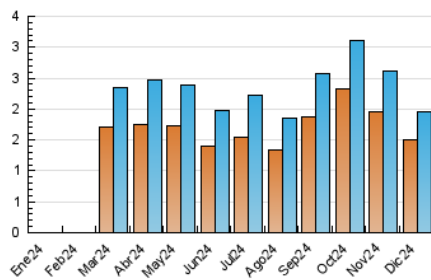

4.3 Per mesos

N. únics / Visites (x 1000)