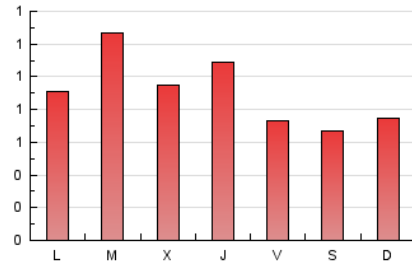

Pàgines (x 100)