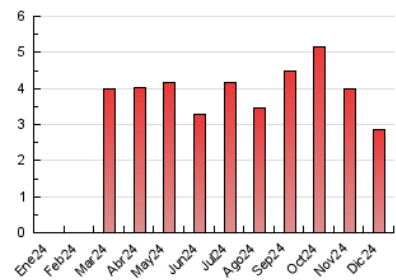

Pàgines (x 1000)