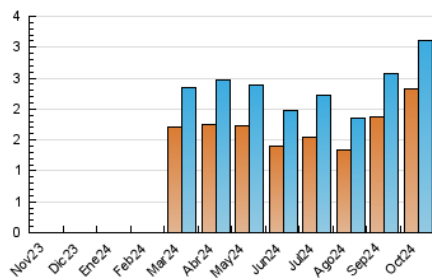

#### 4.2 Per franja horària (promig)

Visites\_ (x 1000)

Pàgines (x 1000)

#### 4.3 Per mesos

N. únics / Visites (x 1000)

Pàgines (x 1000)