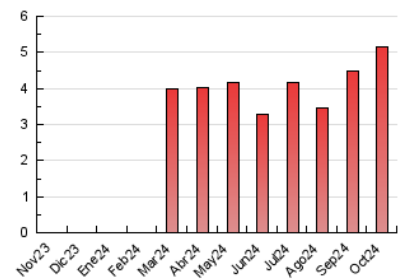

#### 3. Per dia del mes (Nacional)

Dia	N. únics	Visites	Pàgines	Dia	N. únics	Visites	Pàgines	Dia	N. únics	Visites	Pàgines
<b>1</b>	86	98	162	<b>11</b>	80	88	120	<b>21</b>	72	80	164
<b>2</b>	77	88	110	<b>12</b>	61	70	126	<b>22</b>	115	139	183
<b>3</b>	110	123	181	<b>13</b>	62	70	167	<b>23</b>	117	133	218
<b>4</b>	67	77	109	<b>14</b>	106	123	138	<b>24</b>	84	92	108
<b>5</b>	57	65	93	<b>15</b>	110	130	184	<b>25</b>	65	77	119
<b>6</b>	72	80	146	<b>16</b>	91	101	177	<b>26</b>	51	65	110
<b>7</b>	108	123	188	<b>17</b>	70	86	191	<b>27</b>	56	69	107
<b>8</b>	87	100	198	<b>18</b>	55	59	97	<b>28</b>	113	132	337
<b>9</b>	111	127	443	<b>19</b>	43	49	62	<b>29</b>	160	184	271
<b>10</b>	124	136	276	<b>20</b>	56	63	110	<b>30</b>	84	96	107
								<b>31</b>	73	84	139

### 4.2 Per franja horària (promig)

Visites\_ (x 1000)

Pàgines (x 1000)

### 4.3 Per mesos

N. únics / Visites (x 1000)

Pàgines (x 1000)