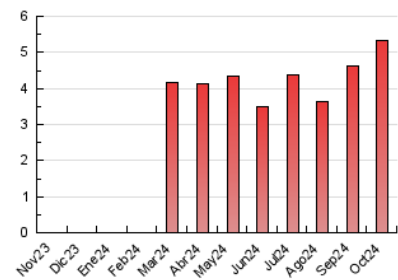

#### 4.2 Per franja horària (promig)

Visites\_ (x 1000)

Pàgines (x 1000)

#### 4.3 Per mesos

N. únics / Visites (x 1000)

Pàgines (x 1000)