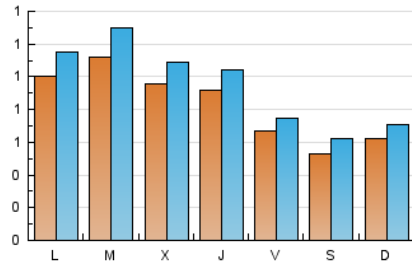

4. Gràfiques (Nacional)

4.1 Per dia de la setmana (promig)

N. únics / Visites (x 100)