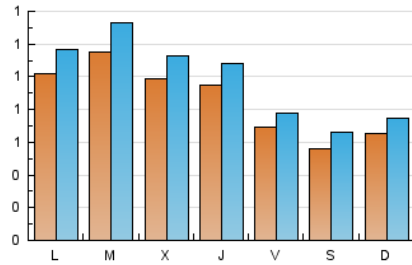

4. Gràfiques (Nacional i Internacional)

4.1 Per dia de la setmana (promig)

N. únics / Visites (x 100)