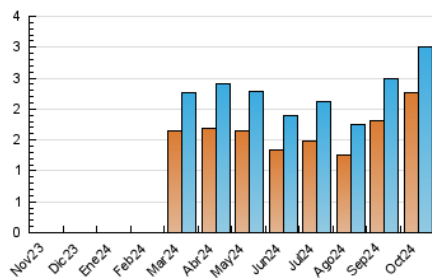

### 4.1 Per dia de la setmana (promig)

N. únics / Visites (x 100)

Pàgines (x 100)

### 4.2 Per franja horària (promig)

Visites\_ (x 1000)

Pàgines (x 1000)

### 4.3 Per mesos

N. únics / Visites (x 1000)

Pàgines (x 1000)