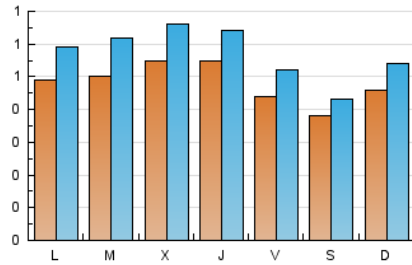

4. Gràfiques (Nacional)

4.1 Per dia de la setmana (promig)

N. únics / Visites (x 100)