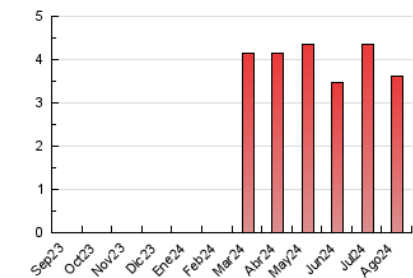

##### 4.2 Per franja horària (promig)

Visites\_ (x 1000)

Pàgines (x 1000)

##### 4.3 Per mesos

N. únics / Visites (x 1000)

Pàgines (x 1000)