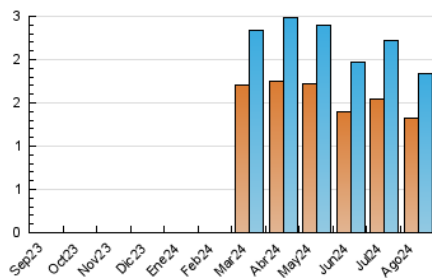

##### 4.2 Per franja horària (promig)

Visites\_ (x 1000)

Pàgines (x 1000)

##### 4.3 Per mesos

N. únics / Visites (x 1000)

Pàgines (x 1000)