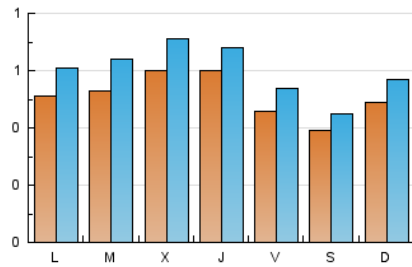

4. Gràfiques (Nacional i Internacional)

4.1 Per dia de la setmana (promig)

N. únics / Visites (x 100)