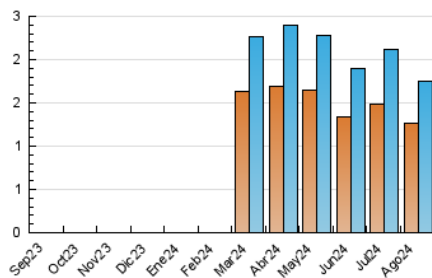

##### 4.1 Per dia de la setmana (promig)

N. únics / Visites (x 100)

Pàgines (x 100)

##### 4.2 Per franja horària (promig)

Visites\_ (x 1000)

Pàgines (x 1000)

##### 4.3 Per mesos

N. únics / Visites (x 1000)

Pàgines (x 1000)