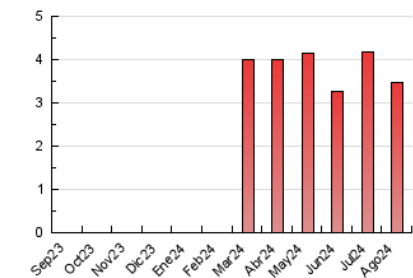

##### 4.2 Per franja horària (promig)

Visites\_ (x 1000)

Pàgines (x 1000)

##### 4.3 Per mesos

N. únics / Visites (x 1000)

Pàgines (x 1000)