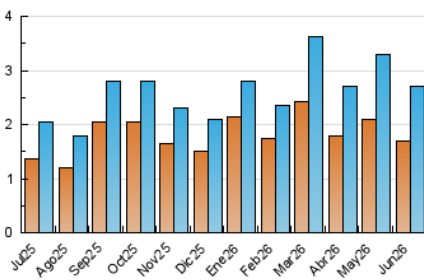

4.3 Per mesos

N. únics / Visites (x 1000)