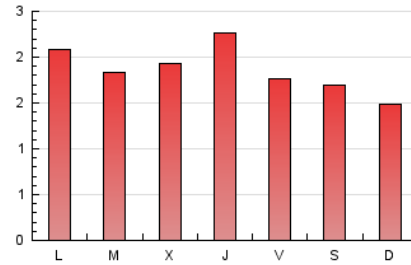

Pàgines (x 100)