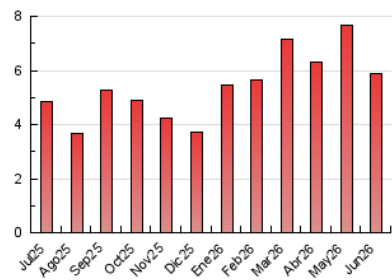

Pàgines (x 1000)