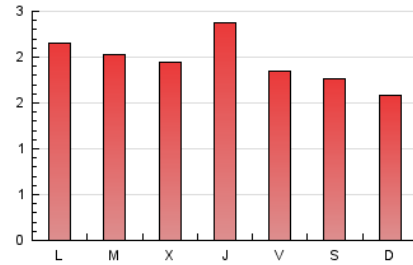

Pàgines (x 100)