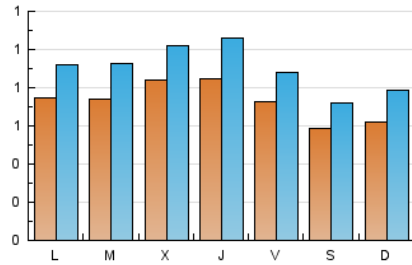

4. Gràfiques (Nacional i Internacional)

4.1 Per dia de la setmana (promig)

N. únics / Visites (x 100)