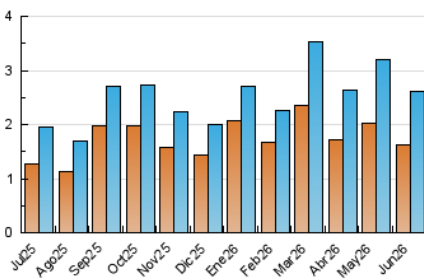

4.3 Per mesos

N. únics / Visites (x 1000)