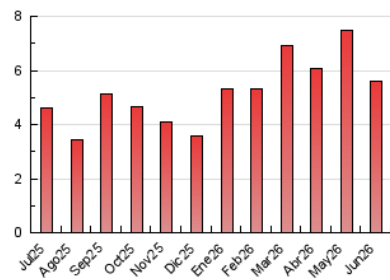

Pàgines (x 1000)