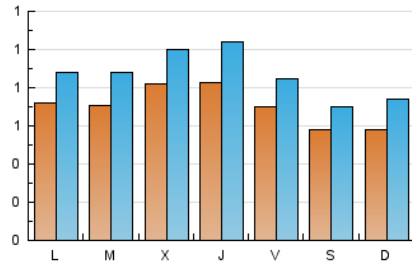

4. Gràfiques (Nacional)

4.1 Per dia de la setmana (promig)

N. únics / Visites (x 100)