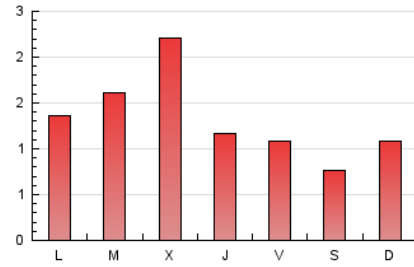

Pàgines (x 100)