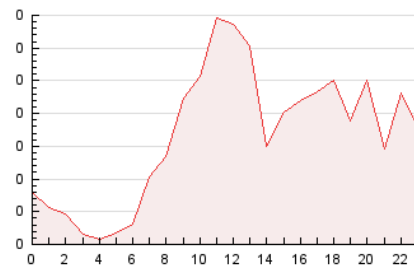

2. Seccions (Nacional)

	PÀGINES	%
HOME	470	11.73 %
RESTA	3.536	88.27 %

3. Per dia del mes (Nacional)

Dia	N. únics	Visites	Pàgines	Dia	N. únics	Visites	Pàgines	Dia	N. únics	Visites	Pàgines
1	64	76	135	11	78	86	134	21	45	54	108
2	77	103	159	12	71	85	135	22	65	87	112
3	79	97	240	13	42	50	57	23	76	93	112
4	65	77	119	14	40	47	107	24	71	78	134
5	56	64	113	15	79	93	143	25	61	74	106
6	54	65	105	16	84	101	231	26	53	64	83
7	72	88	128	17	98	114	259	27	37	46	67
8	78	91	124	18	63	77	105	28	52	60	90
9	89	101	173	19	54	65	101	29	89	102	166
10	104	120	251	20	51	60	78	30	69	84	131

4. Gràfiques (Nacional)

4.1 Per dia de la setmana (promig)

N. únics / Visites (x 100)

Pàgines (x 100)

4.2 Per franja horària (promig)

Visites_ (x 1000)

Pàgines (x 1000)

4.3 Per mesos