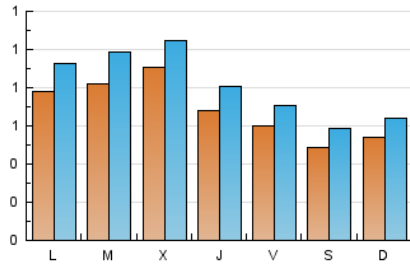

4. Gràfiques (Nacional i Internacional)

4.1 Per dia de la setmana (promig)

N. únics / Visites (x 100)