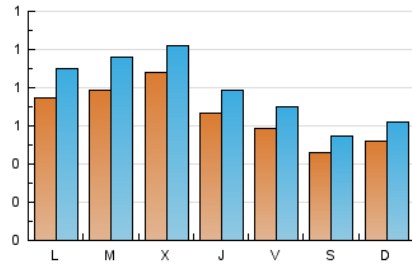

4. Gràfiques (Nacional)

4.1 Per dia de la setmana (promig)

N. únics / Visites (x 100)