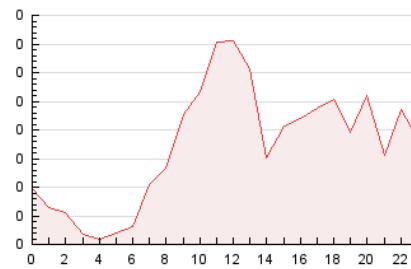

2. Seccions (Nacional i Internacional)

	PÀGINES	%
HOME	492	11.89 %
RESTA	3.646	88.11 %

3. Per dia del mes (Nacional i Internacional)

Dia	N. únics	Visites	Pàgines	Dia	N. únics	Visites	Pàgines	Dia	N. únics	Visites	Pàgines
1	68	80	140	11	79	88	136	21	46	55	109
2	79	105	161	12	72	86	136	22	66	88	113
3	83	101	244	13	43	53	68	23	78	95	115
4	66	78	120	14	41	48	108	24	75	82	138
5	60	68	119	15	81	95	146	25	64	79	122
6	61	73	115	16	87	104	234	26	54	65	84
7	74	90	145	17	100	116	261	27	39	48	71
8	83	97	134	18	64	78	106	28	54	62	93
9	92	104	177	19	54	66	102	29	93	106	172
10	104	120	251	20	52	61	79	30	72	87	139

4. Gràfiques (Nacional i Internacional)

4.1 Per dia de la setmana (promig)

N. únics / Visites (x 100)

Pàgines (x 100)

4.2 Per franja horària (promig)

Visites_ (x 1000)

Pàgines (x 1000)

4.3 Per mesos