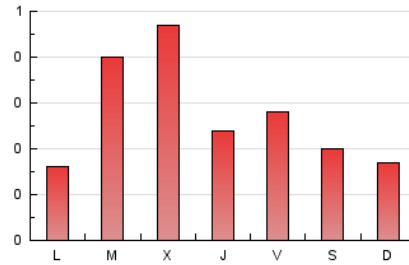

Pàgines (x 100)