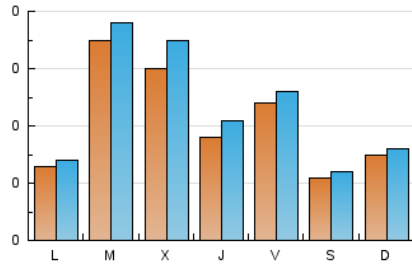

4. Gràfiques (Nacional i Internacional)

4.1 Per dia de la setmana (promig)

N. únics / Visites (x 100)