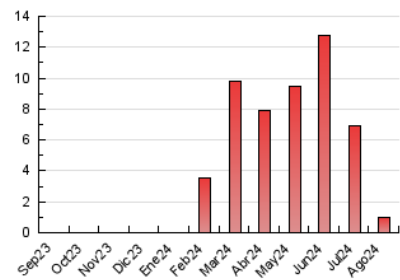

Pàgines (x 1000)