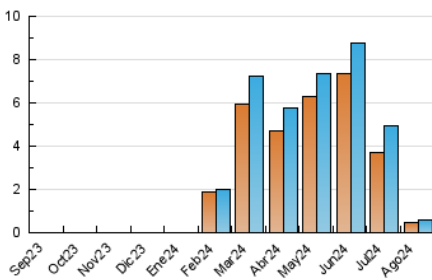

2. Seccions (Nacional)

	PÀGINES	%
HOME	130	15.59 %
RESTA	704	84.41 %

3. Per dia del mes (Nacional)

Dia	N. únics	Visites	Pàgines	Dia	N. únics	Visites	Pàgines	Dia	N. únics	Visites	Pàgines
1	13	14	24	11	15	18	21	21	14	18	22
2	19	21	43	12	5	5	6	22	24	27	32
3	12	13	30	13	60	67	82	23	17	17	18
4	11	12	18	14	28	33	63	24	6	6	11
5	13	16	25	15	11	13	20	25	10	10	15
6	37	40	50	16	16	16	23	26	9	10	12
7	11	11	17	17	14	14	20	27	10	13	17
8	17	18	20	18	13	13	14	28	46	53	87
9	15	17	18	19	13	14	20	29	15	19	22
10	7	10	33	20	10	11	10	30	26	29	36
								31	5	5	5

4. Gràfiques (Nacional)

4.1 Per dia de la setmana (promig)

N. únics / Visites (x 100)

Pàgines (x 100)

4.2 Per franja horària (promig)

Visites_ (x 1000)

Pàgines (x 1000)

4.3 Per mesos

N. únics / Visites (x 1000)

Pàgines (x 1000)

5. Observacions

Este Medio Electrónico de Comunicación ha sido medido por la herramienta Google Analytics de Google (GA4).

Nota: Debido a un fallo técnico en la herramienta de medición, no relacionado con OJD interactiva, los datos del 27/08/2024 pueden estar incompletos.

Visita:

Una seqüència ininterrompuda de pàgines servides a un usuari vàlid. Si aquest usuari no realitza peticions de pàgines en un període de temps (30 min) la següent petició constituirà l'inici d'una nova visita.