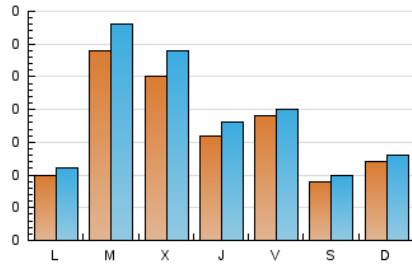

4. Gràfiques (Nacional)

4.1 Per dia de la setmana (promig)

N. únics / Visites (x 100)