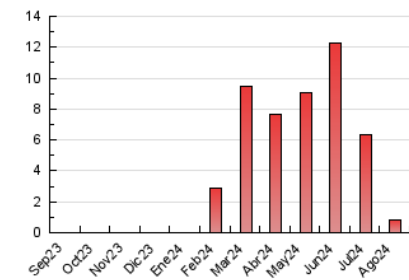

2. Seccions (Nacional)

	PÀGINES	%
HOME	130	15.59 %
RESTA	704	84.41 %

3. Per dia del mes (Nacional)

Dia	N. únics	Visites	Pàgines	Dia	N. únics	Visites	Pàgines	Dia	N. únics	Visites	Pàgines
1	13	14	24	11	15	18	21	21	14	18	22
2	19	21	43	12	5	5	6	22	24	27	32
3	12	13	30	13	60	67	82	23	17	17	18
4	11	12	18	14	28	33	63	24	6	6	11
5	13	16	25	15	11	13	20	25	10	10	15
6	37	40	50	16	16	16	23	26	9	10	12
7	11	11	17	17	14	14	20	27	10	13	17
8	17	18	20	18	13	13	14	28	46	53	87
9	15	17	18	19	13	14	20	29	15	19	22
10	7	10	33	20	10	11	10	30	26	29	36
								31	5	5	5

4. Gràfiques (Nacional)

4.1 Per dia de la setmana (promig)

N. únics / Visites (x 100)

Pàgines (x 100)

4.2 Per franja horària (promig)

Visites_ (x 1000)

Pàgines (x 1000)

4.3 Per mesos

N. únics / Visites (x 1000)

Pàgines (x 1000)

5. Observacions

Este Medio Electrónico de Comunicación ha sido medido por la herramienta Google Analytics de Google (GA4).

Nota: Debido a un fallo técnico en la herramienta de medición, no relacionado con OJD interactiva, los datos del 27/08/2024 pueden estar incompletos.