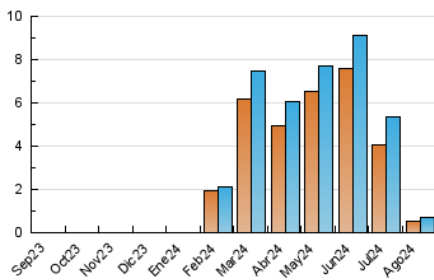

4.3 Per mesos

N. únics / Visites (x 1000)