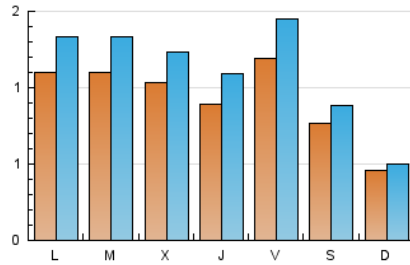

4. Gràfiques (Nacional)

4.1 Per dia de la setmana (promig)

N. únics / Visites (x 100)