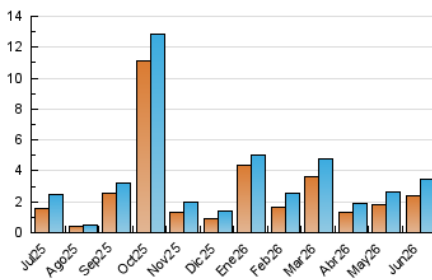

4.3 Per mesos

N. únics / Visites (x 1000)