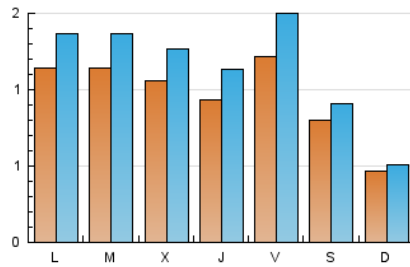

4. Gràfiques (Nacional i Internacional)

4.1 Per dia de la setmana (promig)

N. únics / Visites (x 100)