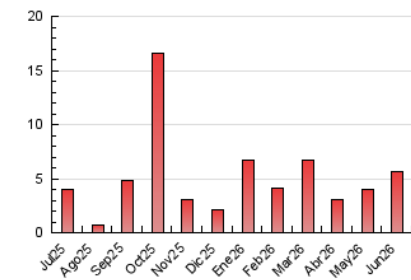

Pàgines (x 1000)