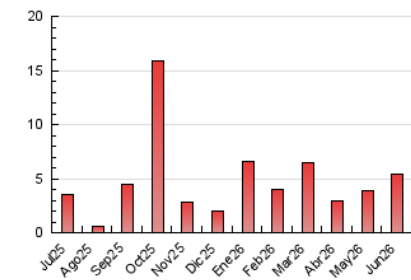

Pàgines (x 1000)