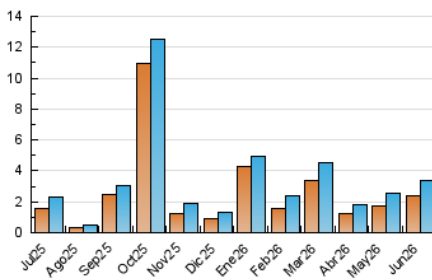

4.3 Per mesos

N. únics / Visites (x 1000)