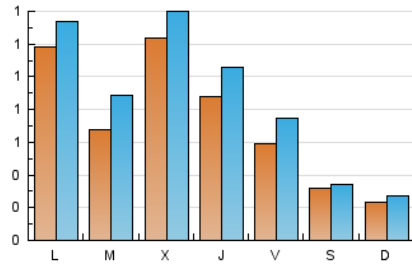

4. Gràfiques (Nacional)

4.1 Per dia de la setmana (promig)

N. únics / Visites (x 100)