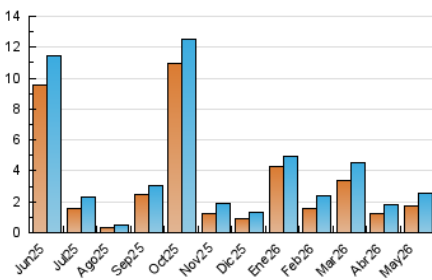

4.3 Per mesos

N. únics / Visites (x 1000)