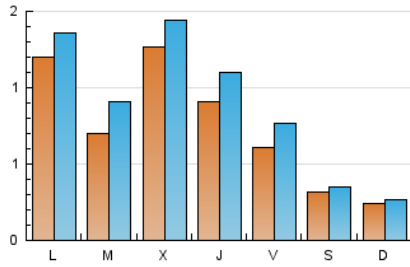

4. Gràfiques (Nacional i Internacional)

4.1 Per dia de la setmana (promig)

N. únics / Visites (x 100)