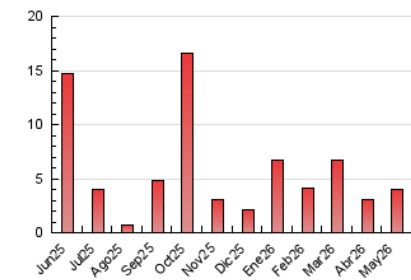

#### 4.2 Per franja horària (promig)

Visites\_ (x 1000)

Pàgines (x 1000)

#### 4.3 Per mesos

N. únics / Visites (x 1000)

Pàgines (x 1000)