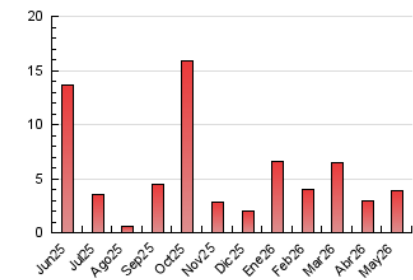

Pàgines (x 1000)