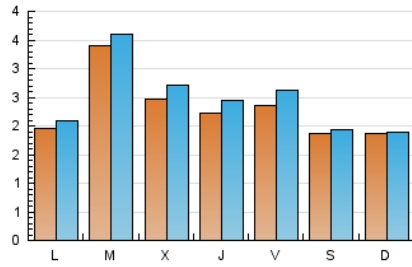

4. Gràfiques (Nacional i Internacional)

4.1 Per dia de la setmana (promig)

N. únics / Visites (x 100)