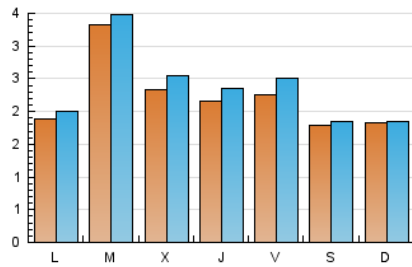

4. Gràfiques (Nacional)

4.1 Per dia de la setmana (promig)

N. únics / Visites (x 100)