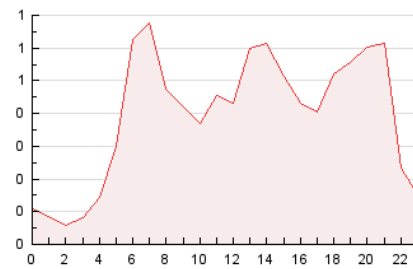

### 3. Per dia del mes (Nacional i Internacional)

Dia	N. únics	Visites	Pàgines	Dia	N. únics	Visites	Pàgines	Dia	N. únics	Visites	Pàgines
1	36	40	52	11	48	54	66	21	211	225	261
2	76	87	123	12	26	28	29	22	234	301	538
3	81	100	244	13	73	82	118	23	296	351	440
4	24	27	49	14	840	868	962	24	256	280	329
5	22	24	43	15	646	671	770	25	203	212	250
6	52	75	130	16	503	518	618	26	194	193	212
7	125	141	188	17	632	694	862	27	201	216	243
8	130	141	176	18	467	478	528	28	189	201	246
9	79	97	140	19	503	508	560	29	186	203	256
10	138	162	244	20	456	462	499	30	161	165	202
								31	67	75	103

4. Gràfiques (Nacional i Internacional)

4.1 Per dia de la setmana (promig)

N. únics / Visites (x 100)

Pàgines (x 100)

4.2 Per franja horària (promig)

Visites\_ (x 1000)

Pàgines (x 1000)

4.3 Per mesos