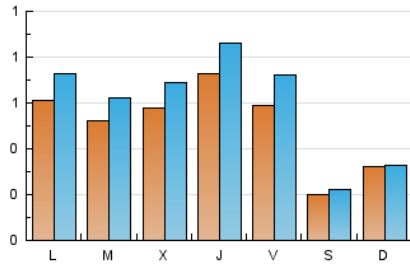

4. Gràfiques (Nacional)

4.1 Per dia de la setmana (promig)

N. únics / Visites (x 100)