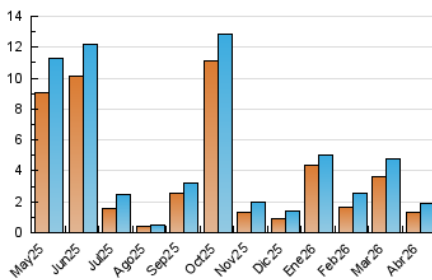

4.3 Per mesos

N. únics / Visites (x 1000)