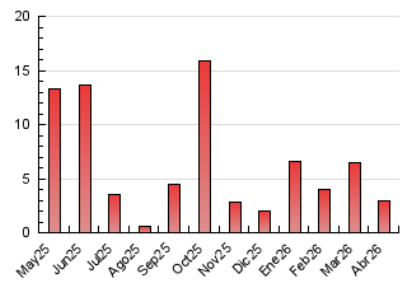

Pàgines (x 1000)