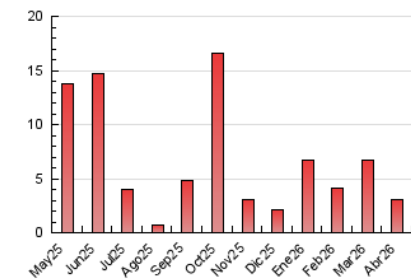

Pàgines (x 1000)