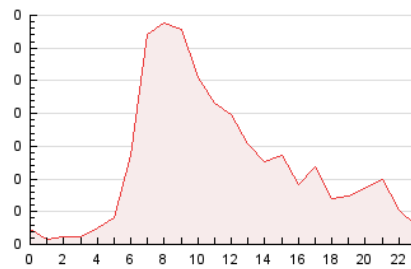

2. Seccions (Nacional)

	PÀGINES	%
HOME	573	19.42 %
RESTA	2.377	80.58 %

3. Per dia del mes (Nacional)

Dia	N. únics	Visites	Pàgines	Dia	N. únics	Visites	Pàgines	Dia	N. únics	Visites	Pàgines
1	45	56	71	11	25	28	38	21	46	54	91
2	27	29	40	12	31	32	54	22	70	82	154
3	21	23	49	13	122	152	253	23	56	66	96
4	9	9	13	14	66	75	123	24	54	74	136
5	22	22	27	15	47	53	96	25	29	32	41
6	25	26	62	16	109	118	172	26	47	47	55
7	54	61	102	17	65	74	112	27	37	45	79
8	87	103	151	18	18	18	23	28	41	57	100
9	123	145	215	19	29	30	29	29	43	53	117
10	94	116	197	20	61	69	127	30	52	71	127

4. Gràfiques (Nacional)

4.1 Per dia de la setmana (promig)

N. únics / Visites (x 100)

Pàgines (x 100)

4.2 Per franja horària (promig)

Visites_ (x 1000)

Pàgines (x 1000)

4.3 Per mesos