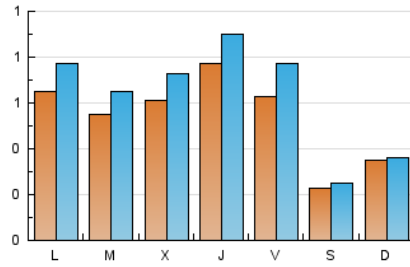

4. Gràfiques (Nacional i Internacional)

4.1 Per dia de la setmana (promig)

N. únics / Visites (x 100)