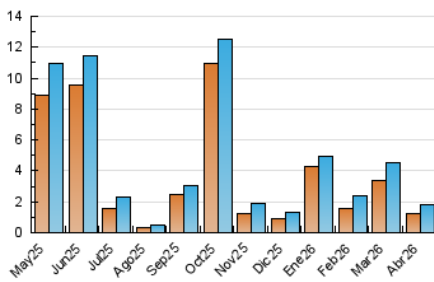

4.3 Per mesos

N. únics / Visites (x 1000)