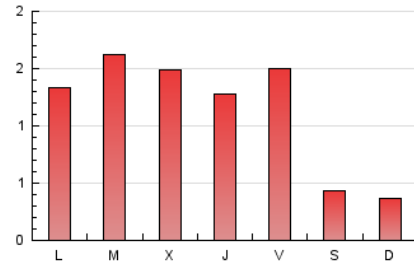

Pàgines (x 100)