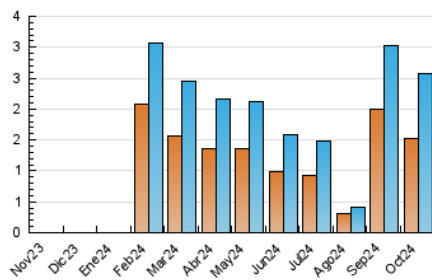

4.3 Per mesos

N. únics / Visites (x 1000)