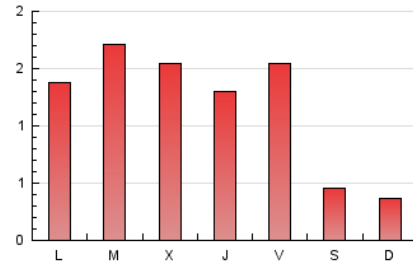

Pàgines (x 100)