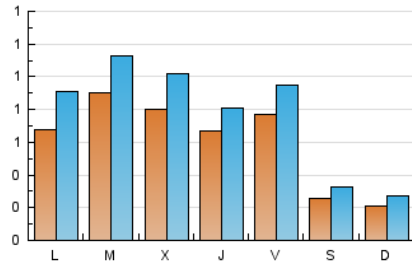

4. Gràfiques (Nacional)

4.1 Per dia de la setmana (promig)

N. únics / Visites (x 100)