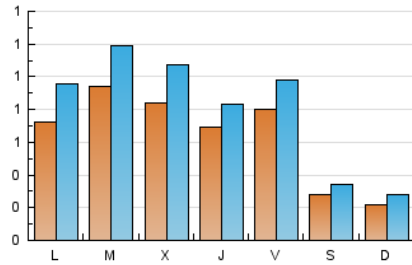

4. Gràfiques (Nacional i Internacional)

4.1 Per dia de la setmana (promig)

N. únics / Visites (x 100)