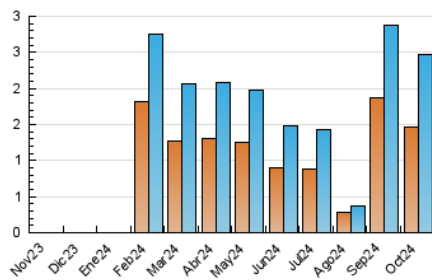

4.3 Per mesos

N. únics / Visites (x 1000)