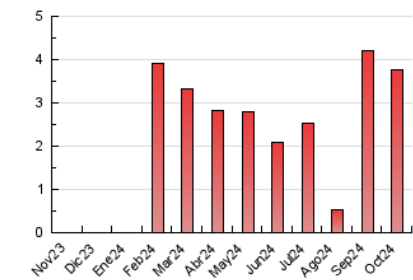

Pàgines (x 1000)