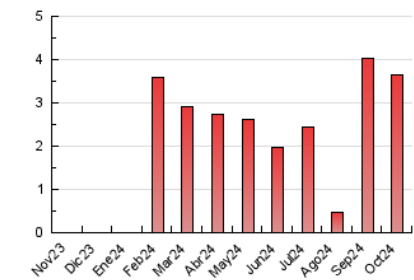

Pàgines (x 1000)