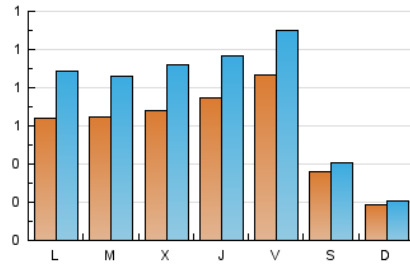

4. Gràfiques (Nacional i Internacional)

4.1 Per dia de la setmana (promig)

N. únics / Visites (x 100)