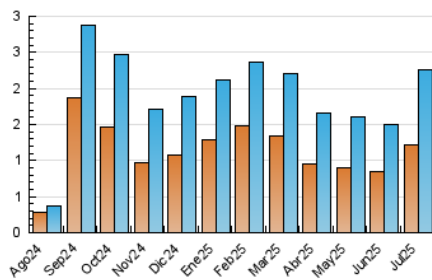

#### 4.1 Per dia de la setmana (promig)

N. únics / Visites (x 100)

Pàgines (x 100)

#### 4.2 Per franja horària (promig)

Visites\_ (x 1000)

Pàgines (x 1000)

#### 4.3 Per mesos

N. únics / Visites (x 1000)

Pàgines (x 1000)