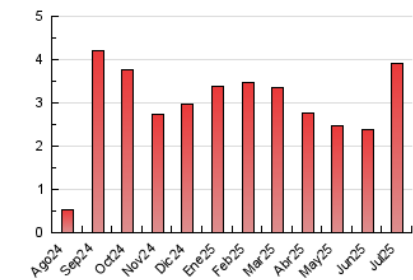

#### 4.2 Per franja horària (promig)

Visites\_ (x 1000)

Pàgines (x 1000)

#### 4.3 Per mesos

N. únics / Visites (x 1000)

Pàgines (x 1000)