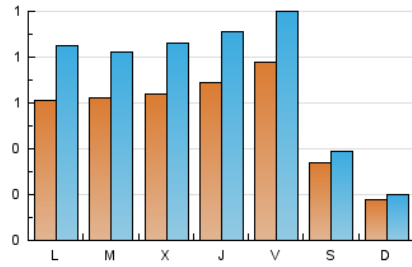

4. Gràfiques (Nacional)

4.1 Per dia de la setmana (promig)

N. únics / Visites (x 100)