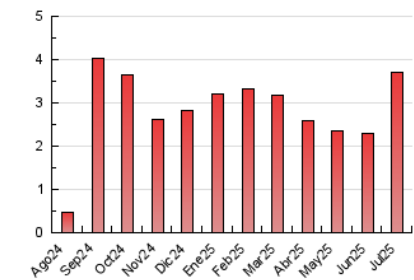

#### 4.2 Per franja horària (promig)

Visites\_ (x 1000)

Pàgines (x 1000)

#### 4.3 Per mesos

N. únics / Visites (x 1000)

Pàgines (x 1000)