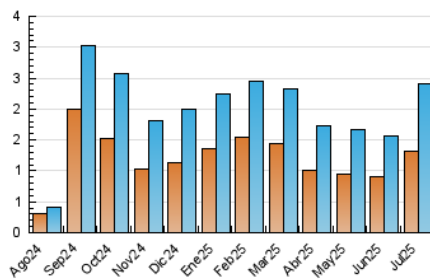

#### 4.1 Per dia de la setmana (promig)

N. únics / Visites (x 100)

Pàgines (x 100)

#### 4.2 Per franja horària (promig)

Visites\_ (x 1000)

Pàgines (x 1000)

#### 4.3 Per mesos

N. únics / Visites (x 1000)

Pàgines (x 1000)