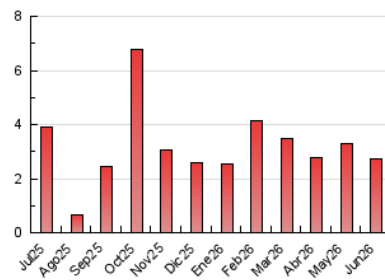

##### 4.2 Per franja horària (promig)

Visites\_ (x 1000)

Pàgines (x 1000)

##### 4.3 Per mesos

N. únics / Visites (x 1000)

Pàgines (x 1000)