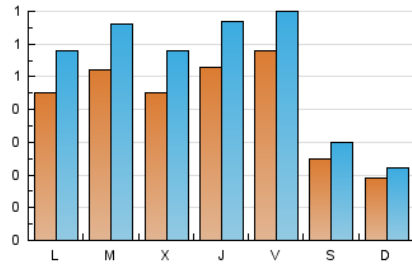

4. Gràfiques (Nacional i Internacional)

4.1 Per dia de la setmana (promig)

N. únics / Visites (x 100)