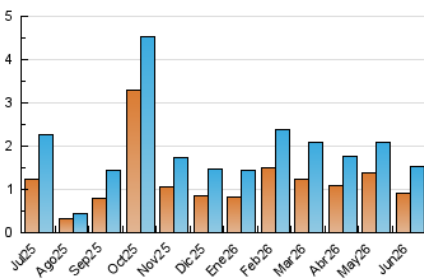

##### 4.1 Per dia de la setmana (promig)

N. únics / Visites (x 100)

Pàgines (x 100)

##### 4.2 Per franja horària (promig)

Visites\_ (x 1000)

Pàgines (x 1000)

##### 4.3 Per mesos

N. únics / Visites (x 1000)

Pàgines (x 1000)