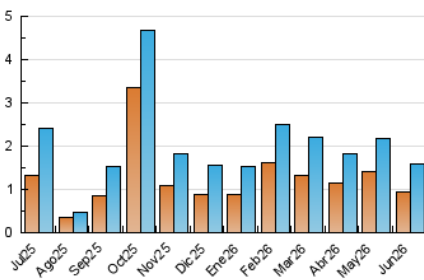

##### 4.2 Per franja horària (promig)

Visites\_ (x 1000)

Pàgines (x 1000)

##### 4.3 Per mesos

N. únics / Visites (x 1000)

Pàgines (x 1000)