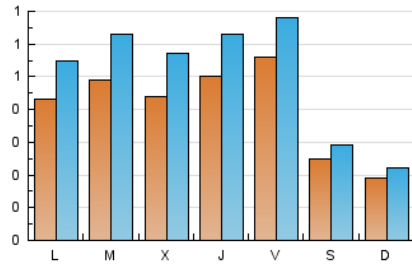

4. Gràfiques (Nacional)

4.1 Per dia de la setmana (promig)

N. únics / Visites (x 100)