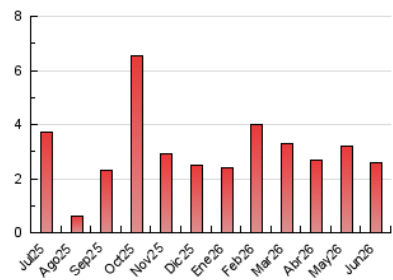

##### 4.1 Per dia de la setmana (promig)

N. únics / Visites (x 100)

Pàgines (x 100)

##### 4.2 Per franja horària (promig)

Visites\_ (x 1000)

Pàgines (x 1000)

##### 4.3 Per mesos

N. únics / Visites (x 1000)

Pàgines (x 1000)