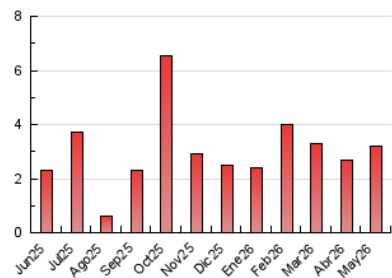

##### 4.2 Per franja horària (promig)

Visites\_ (x 1000)

Pàgines (x 1000)

##### 4.3 Per mesos

N. únics / Visites (x 1000)

Pàgines (x 1000)