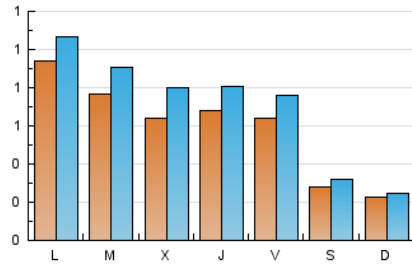

4. Gràfiques (Nacional)

4.1 Per dia de la setmana (promig)

N. únics / Visites (x 100)