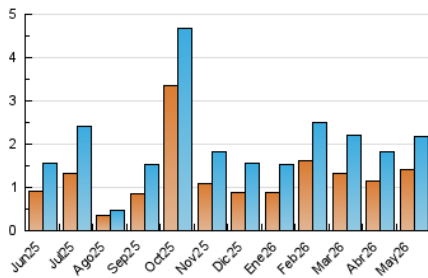

##### 4.2 Per franja horària (promig)

Visites\_ (x 1000)

Pàgines (x 1000)

##### 4.3 Per mesos

N. únics / Visites (x 1000)

Pàgines (x 1000)