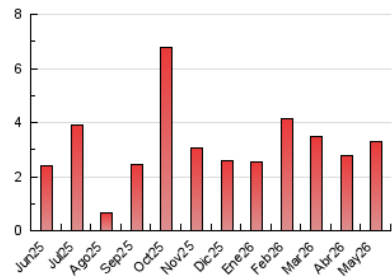

##### 4.2 Per franja horària (promig)

Visites\_ (x 1000)

Pàgines (x 1000)

##### 4.3 Per mesos

N. únics / Visites (x 1000)

Pàgines (x 1000)