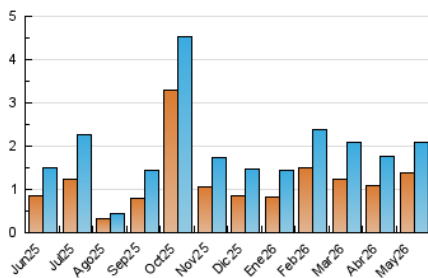

##### 4.2 Per franja horària (promig)

Visites\_ (x 1000)

Pàgines (x 1000)

##### 4.3 Per mesos

N. únics / Visites (x 1000)

Pàgines (x 1000)