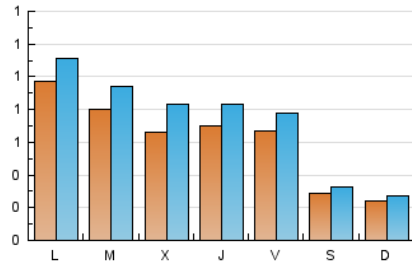

4. Gràfiques (Nacional i Internacional)

4.1 Per dia de la setmana (promig)

N. únics / Visites (x 100)