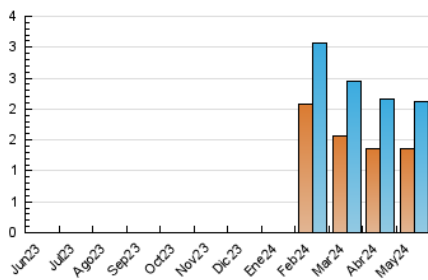

#### 4.2 Per franja horària (promig)

Visites\_ (x 1000)

Pàgines (x 1000)

#### 4.3 Per mesos

N. únics / Visites (x 1000)

Pàgines (x 1000)