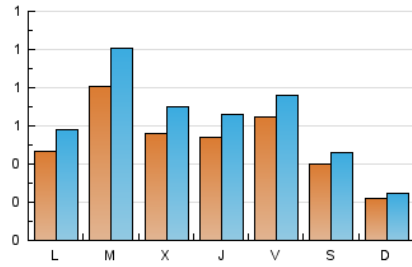

4. Gràfiques (Nacional)

4.1 Per dia de la setmana (promig)

N. únics / Visites (x 100)