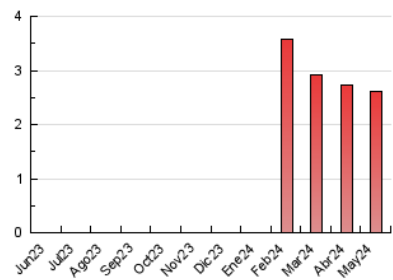

#### 4.2 Per franja horària (promig)

Visites\_ (x 1000)

Pàgines (x 1000)

#### 4.3 Per mesos

N. únics / Visites (x 1000)

Pàgines (x 1000)