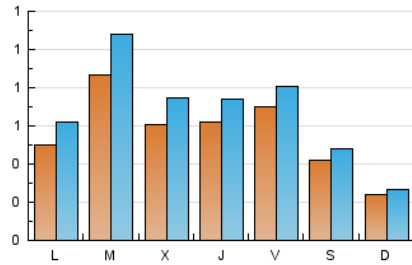

4. Gràfiques (Nacional i Internacional)

4.1 Per dia de la setmana (promig)

N. únics / Visites (x 100)