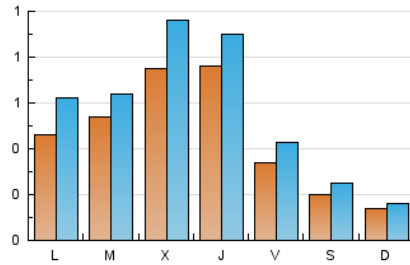

4. Gràfiques (Nacional)

4.1 Per dia de la setmana (promig)

N. únics / Visites (x 100)