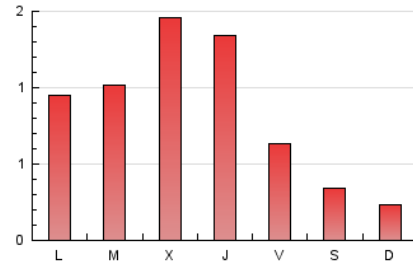

Pàgines (x 100)