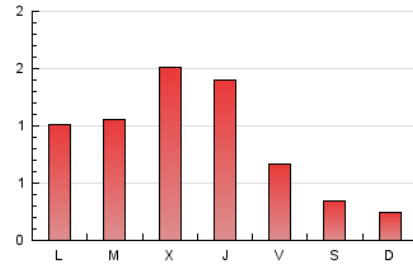

Pàgines (x 100)