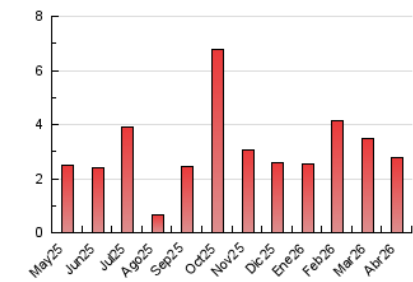

Pàgines (x 1000)