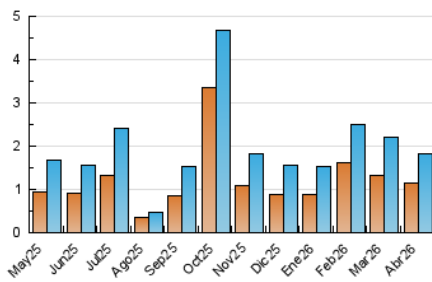

4.3 Per mesos

N. únics / Visites (x 1000)