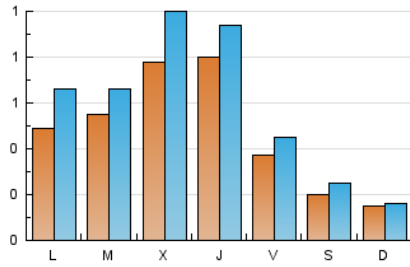

4. Gràfiques (Nacional i Internacional)

4.1 Per dia de la setmana (promig)

N. únics / Visites (x 100)