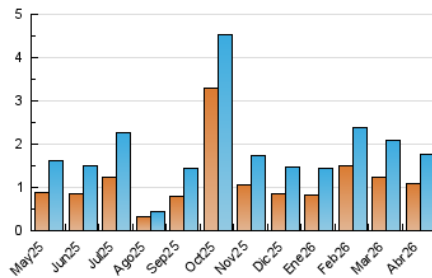

4.3 Per mesos

N. únics / Visites (x 1000)