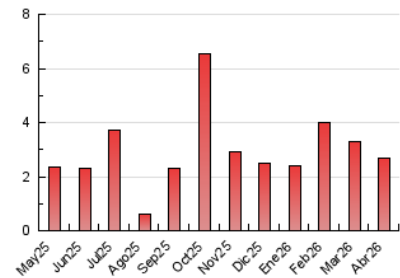

Pàgines (x 1000)