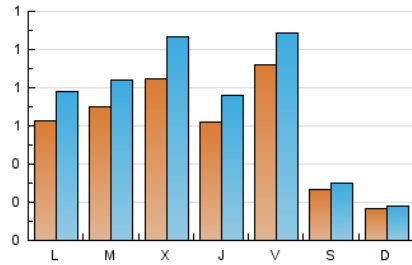

4. Gràfiques (Nacional i Internacional)

4.1 Per dia de la setmana (promig)

N. únics / Visites (x 100)