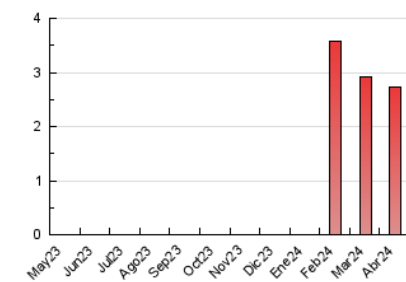

Pàgines (x 1000)