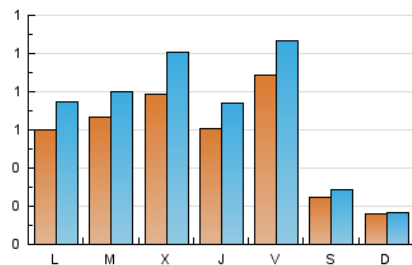

4. Gràfiques (Nacional)

4.1 Per dia de la setmana (promig)

N. únics / Visites (x 100)