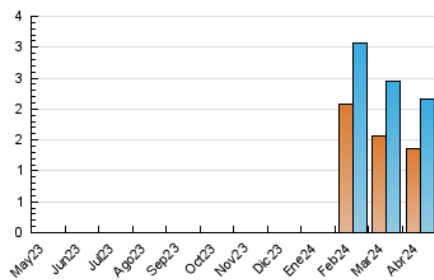

4.3 Per mesos

N. únics / Visites (x 1000)