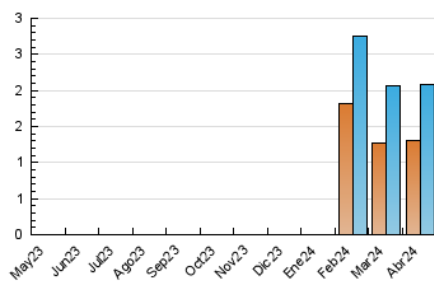

4.3 Per mesos

N. únics / Visites (x 1000)