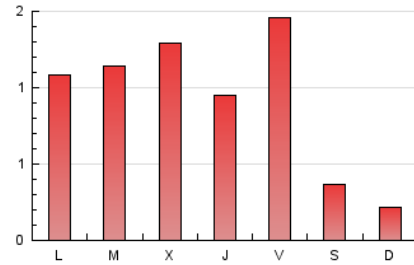

Pàgines (x 100)