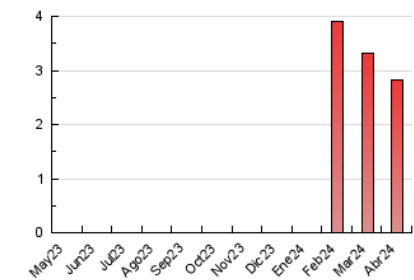

Pàgines (x 1000)