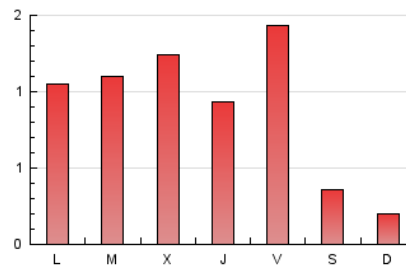

Pàgines (x 100)