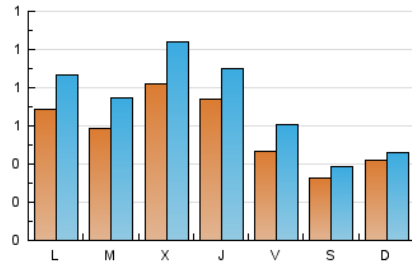

4. Gràfiques (Nacional i Internacional)

4.1 Per dia de la setmana (promig)

N. únics / Visites (x 100)