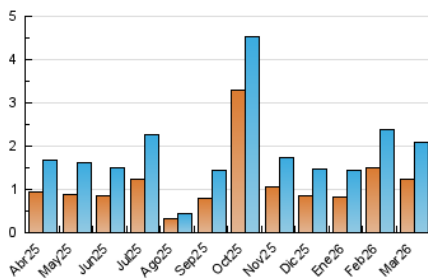

4.3 Per mesos

N. únics / Visites (x 1000)