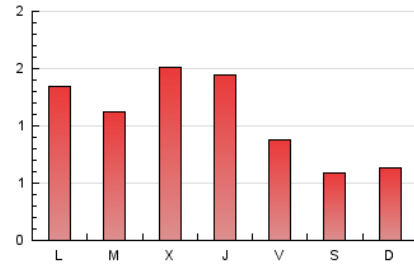

Pàgines (x 100)