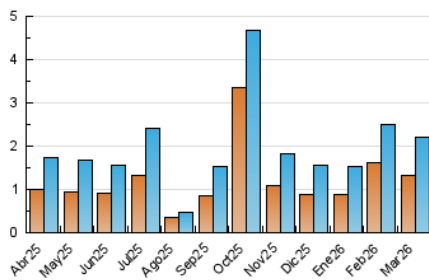

4.3 Per mesos

N. únics / Visites (x 1000)