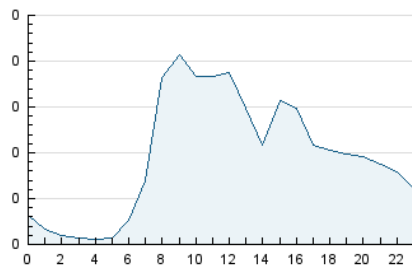

2. Seccions (Nacional i Internacional)

	PÀGINES	%
HOME	609	17.39 %
RESTA	2.894	82.61 %

3. Per dia del mes (Nacional i Internacional)

Dia	N. únics	Visites	Pàgines	Dia	N. únics	Visites	Pàgines	Dia	N. únics	Visites	Pàgines
1	13	16	32	11	110	143	188	21	25	31	55
2	97	115	197	12	67	80	125	22	14	14	19
3	78	97	142	13	38	48	62	23	37	50	88
4	96	120	225	14	53	59	92	24	51	63	99
5	75	93	166	15	37	39	44	25	54	67	97
6	51	69	126	16	55	75	122	26	94	112	205
7	34	42	71	17	48	64	112	27	48	54	92
8	122	136	200	18	67	87	122	28	21	24	34
9	100	128	208	19	59	75	109	29	24	24	38
10	76	102	153	20	52	71	97	30	58	69	90
								31	41	51	93

4. Gràfiques (Nacional i Internacional)

4.1 Per dia de la setmana (promig)

N. únics / Visites (x 100)

Pàgines (x 100)

4.2 Per franja horària (promig)

Visites_ (x 1000)

Pàgines (x 1000)

4.3 Per mesos