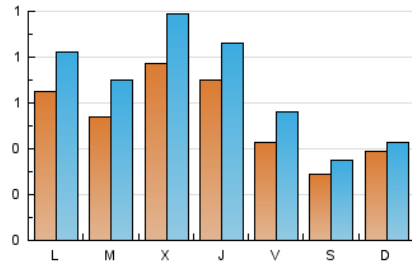

4. Gràfiques (Nacional)

4.1 Per dia de la setmana (promig)

N. únics / Visites (x 100)