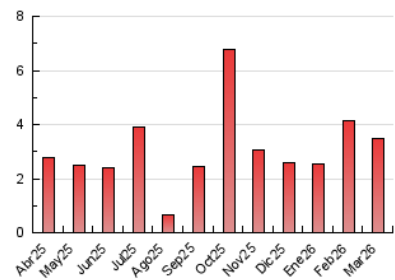

Pàgines (x 1000)