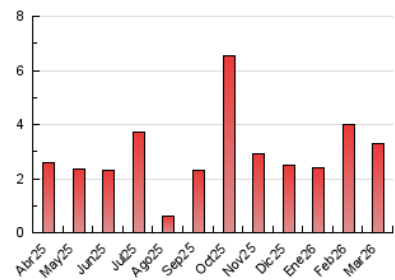

Pàgines (x 1000)