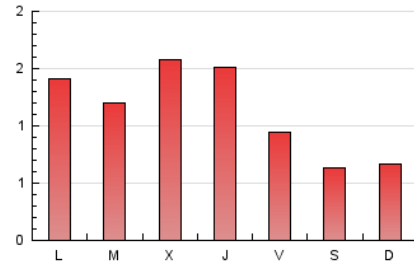

Pàgines (x 100)