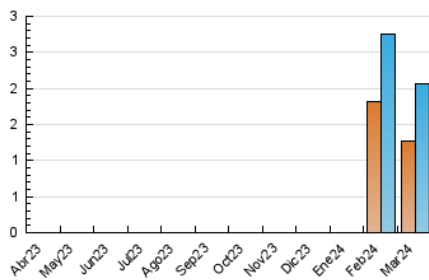

4.3 Per mesos

N. únics / Visites (x 1000)