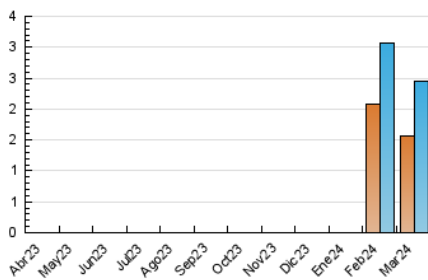

4.3 Per mesos

N. únics / Visites (x 1000)