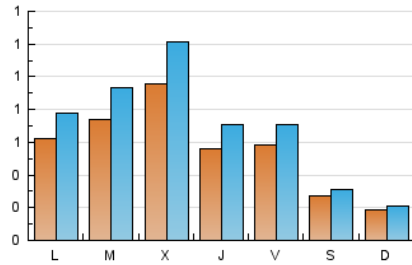

4. Gràfiques (Nacional)

4.1 Per dia de la setmana (promig)

N. únics / Visites (x 100)