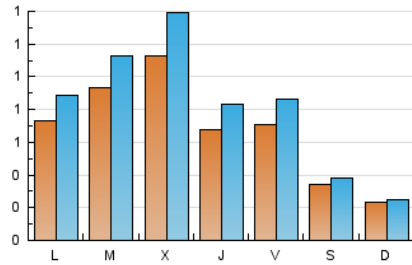

4. Gràfiques (Nacional i Internacional)

4.1 Per dia de la setmana (promig)

N. únics / Visites (x 100)