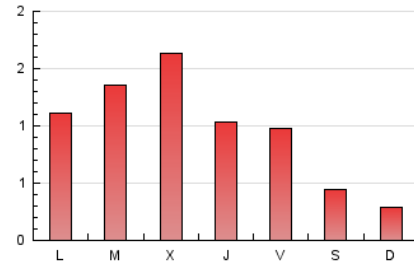

Pàgines (x 100)