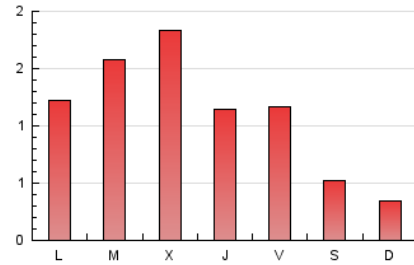

Pàgines (x 100)