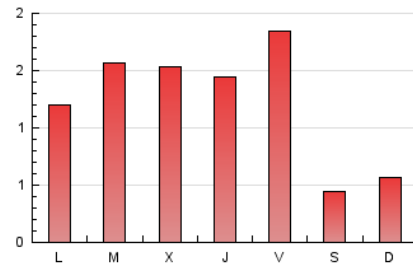

Pàgines (x 100)