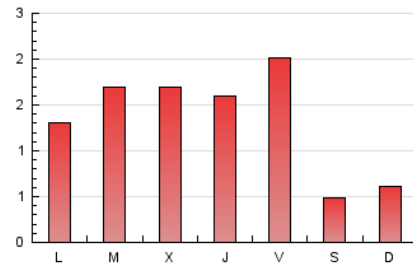

Pàgines (x 100)