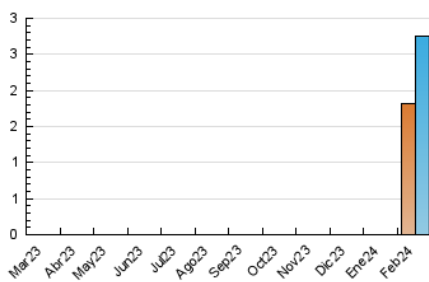

4.3 Per mesos

N. únics / Visites (x 1000)