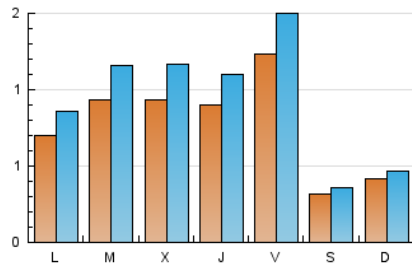

4. Gràfiques (Nacional)

4.1 Per dia de la setmana (promig)

N. únics / Visites (x 100)