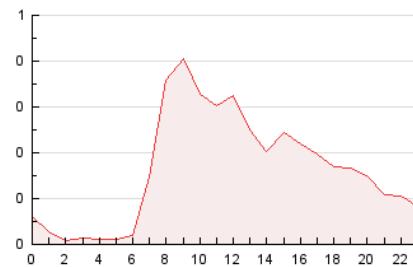

2. Seccions (Nacional i Internacional)

	PÀGINES	%
HOME	562	14.36 %
RESTA	3.352	85.64 %

3. Per dia del mes (Nacional i Internacional)

Dia	N. únics	Visites	Pàgines	Dia	N. únics	Visites	Pàgines	Dia	N. únics	Visites	Pàgines
1	134	166	218	11	40	46	46	21	84	101	135
2	340	399	454	12	66	86	105	22	73	97	139
3	62	71	83	13	111	137	178	23	60	77	111
4	89	102	132	14	103	124	150	24	24	29	30
5	90	108	140	15	92	105	132	25	27	30	39
6	102	119	152	16	82	106	137	26	91	107	150
7	113	137	167	17	22	26	30	27	119	150	216
8	90	101	141	18	21	22	27	28	129	165	227
9	72	85	104	19	67	83	123	29	125	148	170
10	33	36	49	20	78	99	129				

4. Gràfiques (Nacional i Internacional)

4.1 Per dia de la setmana (promig)

N. únics / Visites (x 100)

Pàgines (x 100)

4.2 Per franja horària (promig)

Visites_ (x 1000)

Pàgines (x 1000)

4.3 Per mesos