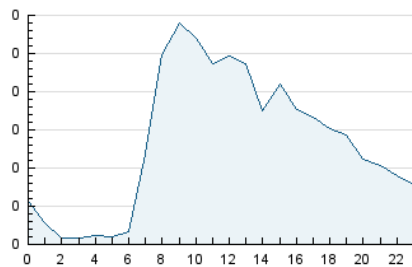

2. Seccions (Nacional i Internacional)

	PÀGINES	%
HOME	562	14.36 %
RESTA	3.352	85.64 %

3. Per dia del mes (Nacional i Internacional)

Dia	N. únics	Visites	Pàgines	Dia	N. únics	Visites	Pàgines	Dia	N. únics	Visites	Pàgines
1	134	166	218	11	40	46	46	21	84	101	135
2	340	399	454	12	66	86	105	22	73	97	139
3	62	71	83	13	111	137	178	23	60	77	111
4	89	102	132	14	103	124	150	24	24	29	30
5	90	108	140	15	92	105	132	25	27	30	39
6	102	119	152	16	82	106	137	26	91	107	150
7	113	137	167	17	22	26	30	27	119	150	216
8	90	101	141	18	21	22	27	28	129	165	227
9	72	85	104	19	67	83	123	29	125	148	170
10	33	36	49	20	78	99	129				

4. Gràfiques (Nacional i Internacional)

4.1 Per dia de la setmana (promig)

N. únics / Visites (x 100)

Pàgines (x 100)

4.2 Per franja horària (promig)

Visites_ (x 1000)

Pàgines (x 1000)

4.3 Per mesos