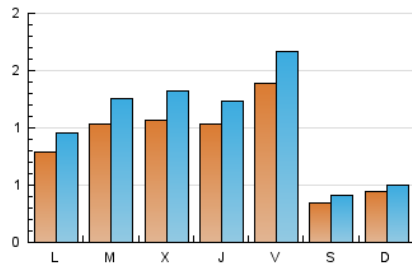

4. Gràfiques (Nacional i Internacional)

4.1 Per dia de la setmana (promig)

N. únics / Visites (x 100)