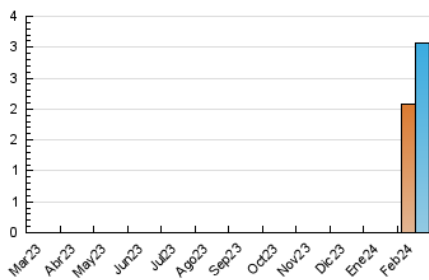

4.3 Per mesos

N. únics / Visites (x 1000)