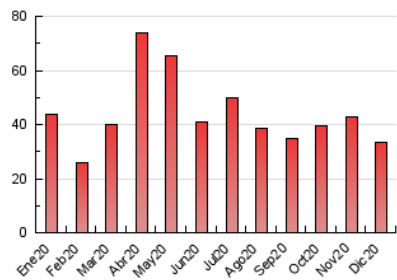

Páginas (x 1000)