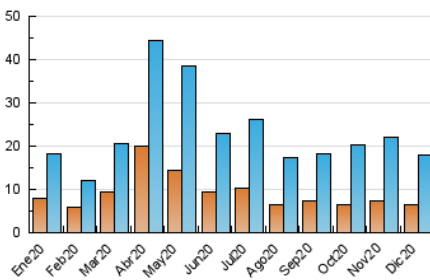

2. Secciones (Nacional)

	PAGINAS	%
HOME	5.340	16.58 %
RESTO	26.866	83.42 %

3. Por día del mes (Nacional)

Día	N. únicos	Visitas	Páginas	Día	N. únicos	Visitas	Páginas	Día	N. únicos	Visitas	Páginas
1	410	522	1.046	11	407	491	926	21	449	550	961
2	431	512	848	12	238	286	477	22	942	1.160	2.032
3	486	582	954	13	236	273	512	23	564	694	1.327
4	498	624	1.230	14	434	529	1.029	24	590	733	1.308
5	376	448	774	15	457	587	1.329	25	350	428	760
6	202	241	495	16	680	838	1.504	26	289	350	633
7	243	309	549	17	776	1.024	1.756	27	317	376	624
8	198	238	392	18	639	782	1.440	28	518	679	1.220
9	392	491	880	19	285	352	607	29	986	1.259	2.172
10	343	416	862	20	125	142	208	30	1.111	1.364	2.275
								31	505	613	1.076

4. Gráficas (Nacional)

4.1 Por día de la semana (promedio)

N. únicos / Visitas (x 100)

Páginas (x 100)

4.2 Por franja horaria (promedio)

Visitas (x 1000)

Páginas (x 1000)

4.3 Por meses

N. únicos / Visitas (x 1000)

Páginas (x 1000)

5. Observaciones

Este Medio Electrónico de Comunicación ha sido medido por la herramienta Google Analytics de Google

6. Definiciones básicas (Para más información ver Normas Técnicas para el Control de los Medios Electrónicos de Comunicación)

Visita:

Una secuencia ininterrumpida de páginas servidas a un usuario válido. Si dicho usuario no realiza peticiones de páginas en un periodo de tiempo (30 min) la siguiente petición constituirá el inicio de una nueva visita.