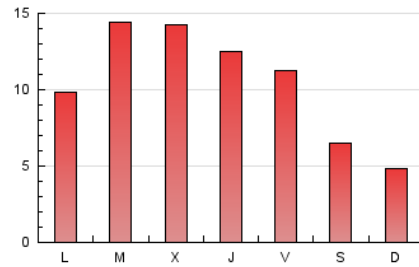

2. Secciones (Nacional e Internacional)

	PAGINAS	%
HOME	5.459	16.28 %
RESTO	28.078	83.72 %

3. Por día del mes (Nacional e Internacional)

Día	N. únicos	Visitas	Páginas	Día	N. únicos	Visitas	Páginas	Día	N. únicos	Visitas	Páginas
1	449	562	1.090	11	445	532	969	21	501	603	1.021
2	456	538	876	12	255	303	499	22	991	1.212	2.093
3	535	632	1.006	13	255	292	534	23	606	737	1.376
4	536	662	1.268	14	464	559	1.068	24	639	784	1.360
5	402	474	805	15	520	652	1.397	25	366	444	776
6	219	258	515	16	751	911	1.585	26	306	367	658
7	262	328	572	17	843	1.091	1.824	27	335	394	649
8	213	253	406	18	692	837	1.495	28	558	721	1.268
9	432	534	923	19	313	381	641	29	1.043	1.317	2.232
10	389	463	913	20	136	154	222	30	1.184	1.439	2.355
								31	563	671	1.141

4. Gráficas (Nacional e Internacional)

4.1 Por día de la semana (promedio)

N. únicos / Visitas (x 100)

Páginas (x 100)

4.2 Por franja horaria (promedio)

Visitas (x 1000)

Páginas (x 1000)

4.3 Por meses