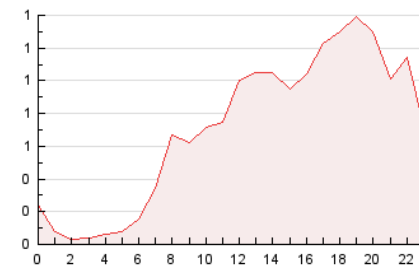

2. Secciones (Nacional)

	PAGINAS	%
HOME	5.340	16.58 %
RESTO	26.866	83.42 %

3. Por día del mes (Nacional)

Día	N. únicos	Visitas	Páginas	Día	N. únicos	Visitas	Páginas	Día	N. únicos	Visitas	Páginas
1	410	522	1.046	11	407	491	926	21	449	550	961
2	431	512	848	12	238	286	477	22	942	1.160	2.032
3	486	582	954	13	236	273	512	23	564	694	1.327
4	498	624	1.230	14	434	529	1.029	24	590	733	1.308
5	376	448	774	15	457	587	1.329	25	350	428	760
6	202	241	495	16	680	838	1.504	26	289	350	633
7	243	309	549	17	776	1.024	1.756	27	317	376	624
8	198	238	392	18	639	782	1.440	28	518	679	1.220
9	392	491	880	19	285	352	607	29	986	1.259	2.172
10	343	416	862	20	125	142	208	30	1.111	1.364	2.275
								31	505	613	1.076

4. Gráficas (Nacional)

4.1 Por día de la semana (promedio)

N. únicos / Visitas (x 100)

Páginas (x 100)

4.2 Por franja horaria (promedio)

Visitas (x 1000)

Páginas (x 1000)

4.3 Por meses