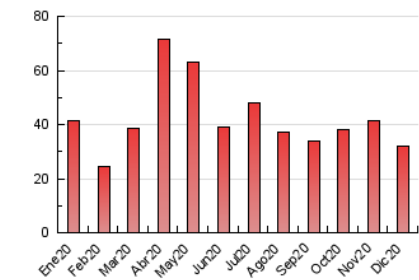

Páginas (x 1000)