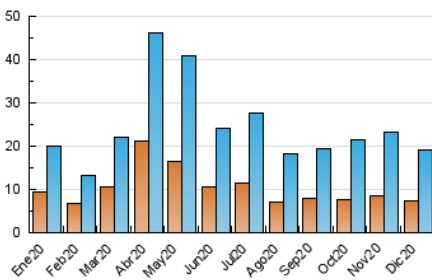

4.3 Por meses

N. únicos / Visitas (x 1000)