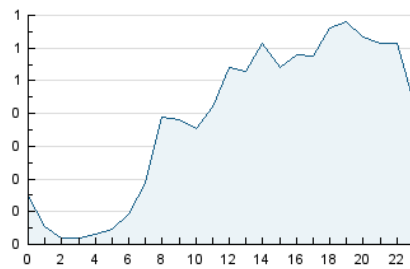

2. Secciones (Nacional)

	PAGINAS	%
HOME	5.340	16.58 %
RESTO	26.866	83.42 %

3. Por día del mes (Nacional)

Día	N. únicos	Visitas	Páginas	Día	N. únicos	Visitas	Páginas	Día	N. únicos	Visitas	Páginas
1	410	522	1.046	11	407	491	926	21	449	550	961
2	431	512	848	12	238	286	477	22	942	1.160	2.032
3	486	582	954	13	236	273	512	23	564	694	1.327
4	498	624	1.230	14	434	529	1.029	24	590	733	1.308
5	376	448	774	15	457	587	1.329	25	350	428	760
6	202	241	495	16	680	838	1.504	26	289	350	633
7	243	309	549	17	776	1.024	1.756	27	317	376	624
8	198	238	392	18	639	782	1.440	28	518	679	1.220
9	392	491	880	19	285	352	607	29	986	1.259	2.172
10	343	416	862	20	125	142	208	30	1.111	1.364	2.275
								31	505	613	1.076

4. Gráficas (Nacional)

4.1 Por día de la semana (promedio)

N. únicos / Visitas (x 100)

Páginas (x 100)

4.2 Por franja horaria (promedio)

Visitas (x 1000)

Páginas (x 1000)

4.3 Por meses