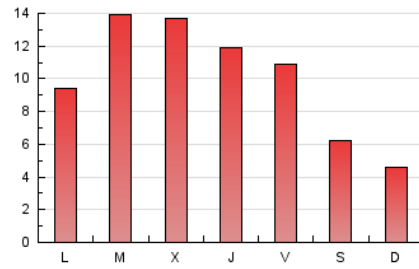

2. Secciones (Nacional)

	PAGINAS	%
HOME	5.340	16.58 %
RESTO	26.866	83.42 %

3. Por día del mes (Nacional)

Día	N. únicos	Visitas	Páginas	Día	N. únicos	Visitas	Páginas	Día	N. únicos	Visitas	Páginas
1	410	522	1.046	11	407	491	926	21	449	550	961
2	431	512	848	12	238	286	477	22	942	1.160	2.032
3	486	582	954	13	236	273	512	23	564	694	1.327
4	498	624	1.230	14	434	529	1.029	24	590	733	1.308
5	376	448	774	15	457	587	1.329	25	350	428	760
6	202	241	495	16	680	838	1.504	26	289	350	633
7	243	309	549	17	776	1.024	1.756	27	317	376	624
8	198	238	392	18	639	782	1.440	28	518	679	1.220
9	392	491	880	19	285	352	607	29	986	1.259	2.172
10	343	416	862	20	125	142	208	30	1.111	1.364	2.275
								31	505	613	1.076

4. Gráficas (Nacional)

4.1 Por día de la semana (promedio)

N. únicos / Visitas (x 100)

Páginas (x 100)

4.2 Por franja horaria (promedio)

Visitas (x 1000)

Páginas (x 1000)

4.3 Por meses