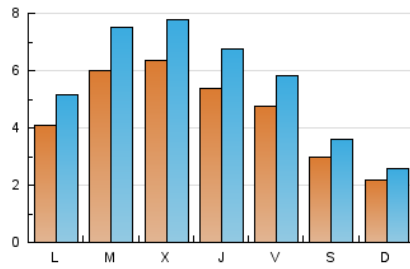

2. Secciones (Nacional)

	PAGINAS	%
HOME	5.340	16.58 %
RESTO	26.866	83.42 %

3. Por día del mes (Nacional)

Día	N. únicos	Visitas	Páginas	Día	N. únicos	Visitas	Páginas	Día	N. únicos	Visitas	Páginas
1	410	522	1.046	11	407	491	926	21	449	550	961
2	431	512	848	12	238	286	477	22	942	1.160	2.032
3	486	582	954	13	236	273	512	23	564	694	1.327
4	498	624	1.230	14	434	529	1.029	24	590	733	1.308
5	376	448	774	15	457	587	1.329	25	350	428	760
6	202	241	495	16	680	838	1.504	26	289	350	633
7	243	309	549	17	776	1.024	1.756	27	317	376	624
8	198	238	392	18	639	782	1.440	28	518	679	1.220
9	392	491	880	19	285	352	607	29	986	1.259	2.172
10	343	416	862	20	125	142	208	30	1.111	1.364	2.275
								31	505	613	1.076

4. Gráficas (Nacional)

4.1 Por día de la semana (promedio)

N. únicos / Visitas (x 100)

Páginas (x 100)

4.2 Por franja horaria (promedio)

Visitas (x 1000)

Páginas (x 1000)

4.3 Por meses