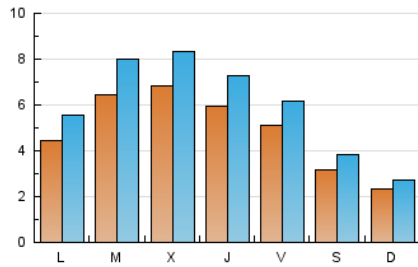

2. Secciones (Nacional e Internacional)

	PAGINAS	%
HOME	5.459	16.28 %
RESTO	28.078	83.72 %

3. Por día del mes (Nacional e Internacional)

Día	N. únicos	Visitas	Páginas	Día	N. únicos	Visitas	Páginas	Día	N. únicos	Visitas	Páginas
1	449	562	1.090	11	445	532	969	21	501	603	1.021
2	456	538	876	12	255	303	499	22	991	1.212	2.093
3	535	632	1.006	13	255	292	534	23	606	737	1.376
4	536	662	1.268	14	464	559	1.068	24	639	784	1.360
5	402	474	805	15	520	652	1.397	25	366	444	776
6	219	258	515	16	751	911	1.585	26	306	367	658
7	262	328	572	17	843	1.091	1.824	27	335	394	649
8	213	253	406	18	692	837	1.495	28	558	721	1.268
9	432	534	923	19	313	381	641	29	1.043	1.317	2.232
10	389	463	913	20	136	154	222	30	1.184	1.439	2.355
								31	563	671	1.141

4. Gráficas (Nacional e Internacional)

4.1 Por día de la semana (promedio)

N. únicos / Visitas (x 100)

Páginas (x 100)

4.2 Por franja horaria (promedio)

Visitas (x 1000)

Páginas (x 1000)

4.3 Por meses