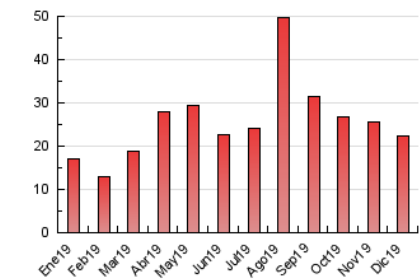

Páginas (x 1000)