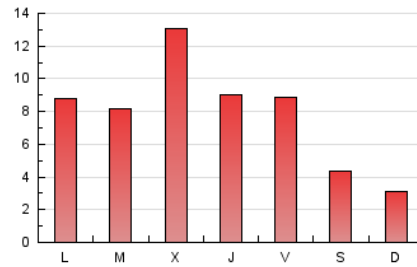

2. Secciones (Nacional e Internacional)

	PAGINAS	%
HOME	4.902	20.30 %
RESTO	19.247	79.70 %

3. Por día del mes (Nacional e Internacional)

Día	N. únicos	Visitas	Páginas	Día	N. únicos	Visitas	Páginas	Día	N. únicos	Visitas	Páginas
1	140	155	268	11	703	830	2.026	21	218	236	511
2	379	431	1.001	12	526	593	1.168	22	214	238	410
3	515	586	1.066	13	458	503	905	23	410	468	826
4	700	806	1.870	14	281	309	559	24	324	365	683
5	621	694	1.183	15	181	207	314	25	236	262	527
6	423	459	759	16	239	281	517	26	152	176	343
7	187	210	337	17	374	425	783	27	249	282	511
8	184	195	358	18	355	397	812	28	143	153	332
9	561	645	1.326	19	505	572	917	29	123	138	201
10	420	471	1.085	20	513	560	1.363	30	350	387	722
								31	219	238	466

4. Gráficas (Nacional e Internacional)

4.1 Por día de la semana (promedio)

N. únicos / Visitas (x 100)

Páginas (x 100)

4.2 Por franja horaria (promedio)

Visitas (x 1000)

Páginas (x 1000)

4.3 Por meses