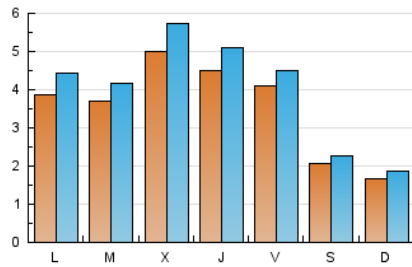

2. Secciones (Nacional e Internacional)

	PAGINAS	%
HOME	4.902	20.30 %
RESTO	19.247	79.70 %

3. Por día del mes (Nacional e Internacional)

Día	N. únicos	Visitas	Páginas	Día	N. únicos	Visitas	Páginas	Día	N. únicos	Visitas	Páginas
1	140	155	268	11	703	830	2.026	21	218	236	511
2	379	431	1.001	12	526	593	1.168	22	214	238	410
3	515	586	1.066	13	458	503	905	23	410	468	826
4	700	806	1.870	14	281	309	559	24	324	365	683
5	621	694	1.183	15	181	207	314	25	236	262	527
6	423	459	759	16	239	281	517	26	152	176	343
7	187	210	337	17	374	425	783	27	249	282	511
8	184	195	358	18	355	397	812	28	143	153	332
9	561	645	1.326	19	505	572	917	29	123	138	201
10	420	471	1.085	20	513	560	1.363	30	350	387	722
								31	219	238	466

4. Gráficas (Nacional e Internacional)

4.1 Por día de la semana (promedio)

N. únicos / Visitas (x 100)

Páginas (x 100)

4.2 Por franja horaria (promedio)

Visitas (x 1000)

Páginas (x 1000)

4.3 Por meses