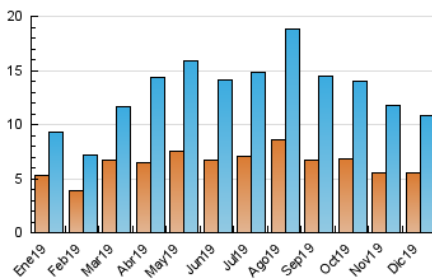

2. Secciones (Nacional)

	PAGINAS	%
HOME	4.674	20.85 %
RESTO	17.742	79.15 %

3. Por día del mes (Nacional)

Día	N. únicos	Visitas	Páginas	Día	N. únicos	Visitas	Páginas	Día	N. únicos	Visitas	Páginas
1	130	145	258	11	602	726	1.885	21	198	216	489
2	352	402	962	12	455	519	1.071	22	196	219	391
3	457	527	1.001	13	366	410	802	23	322	379	729
4	633	736	1.783	14	251	279	521	24	269	308	609
5	576	647	1.127	15	151	177	282	25	209	234	494
6	381	414	694	16	222	263	491	26	140	163	316
7	169	188	310	17	306	356	695	27	194	224	446
8	174	185	348	18	316	358	759	28	125	135	308
9	532	614	1.283	19	402	469	814	29	110	125	187
10	352	402	1.008	20	452	496	1.286	30	301	337	669
								31	164	183	398

4. Gráficas (Nacional)

4.1 Por día de la semana (promedio)

N. únicos / Visitas (x 100)

Páginas (x 100)

4.2 Por franja horaria (promedio)

Visitas (x 1000)

Páginas (x 1000)

4.3 Por meses

N. únicos / Visitas (x 1000)

Páginas (x 1000)

5. Observaciones

Este Medio Electrónico de Comunicación ha sido medido por la herramienta Google Analytics de Google

6. Definiciones básicas (Para más información ver Normas Técnicas para el Control de los Medios Electrónicos de Comunicación)

Visita:

Una secuencia ininterrumpida de páginas servidas a un usuario válido. Si dicho usuario no realiza peticiones de páginas en un periodo de tiempo (30 min) la siguiente petición constituirá el inicio de una nueva visita.