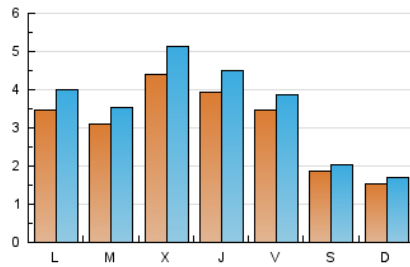

2. Secciones (Nacional)

	PAGINAS	%
HOME	4.674	20.85 %
RESTO	17.742	79.15 %

3. Por día del mes (Nacional)

Día	N. únicos	Visitas	Páginas	Día	N. únicos	Visitas	Páginas	Día	N. únicos	Visitas	Páginas
1	130	145	258	11	602	726	1.885	21	198	216	489
2	352	402	962	12	455	519	1.071	22	196	219	391
3	457	527	1.001	13	366	410	802	23	322	379	729
4	633	736	1.783	14	251	279	521	24	269	308	609
5	576	647	1.127	15	151	177	282	25	209	234	494
6	381	414	694	16	222	263	491	26	140	163	316
7	169	188	310	17	306	356	695	27	194	224	446
8	174	185	348	18	316	358	759	28	125	135	308
9	532	614	1.283	19	402	469	814	29	110	125	187
10	352	402	1.008	20	452	496	1.286	30	301	337	669
								31	164	183	398

4. Gráficas (Nacional)

4.1 Por día de la semana (promedio)

N. únicos / Visitas (x 100)

Páginas (x 100)

4.2 Por franja horaria (promedio)

Visitas (x 1000)

Páginas (x 1000)

4.3 Por meses