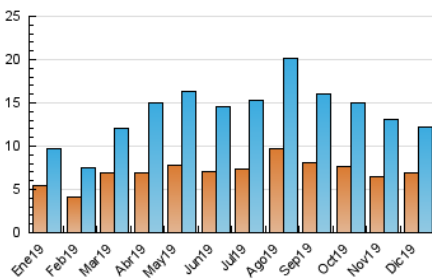

4.3 Por meses

N. únicos / Visitas (x 1000)