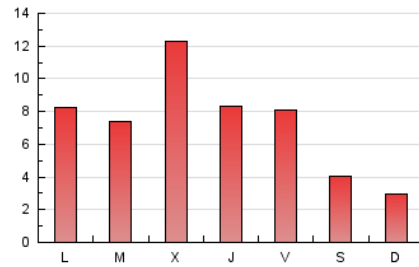

2. Secciones (Nacional)

	PAGINAS	%
HOME	4.674	20.85 %
RESTO	17.742	79.15 %

3. Por día del mes (Nacional)

Día	N. únicos	Visitas	Páginas	Día	N. únicos	Visitas	Páginas	Día	N. únicos	Visitas	Páginas
1	130	145	258	11	602	726	1.885	21	198	216	489
2	352	402	962	12	455	519	1.071	22	196	219	391
3	457	527	1.001	13	366	410	802	23	322	379	729
4	633	736	1.783	14	251	279	521	24	269	308	609
5	576	647	1.127	15	151	177	282	25	209	234	494
6	381	414	694	16	222	263	491	26	140	163	316
7	169	188	310	17	306	356	695	27	194	224	446
8	174	185	348	18	316	358	759	28	125	135	308
9	532	614	1.283	19	402	469	814	29	110	125	187
10	352	402	1.008	20	452	496	1.286	30	301	337	669
								31	164	183	398

4. Gráficas (Nacional)

4.1 Por día de la semana (promedio)

N. únicos / Visitas (x 100)

Páginas (x 100)

4.2 Por franja horaria (promedio)

Visitas (x 1000)

Páginas (x 1000)

4.3 Por meses