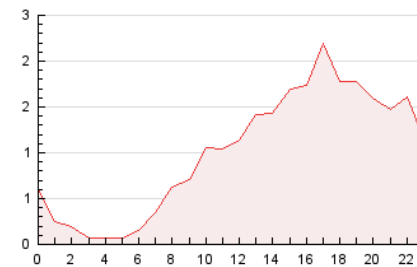

2. Secciones (Nacional e Internacional)

	PAGINAS	%
HOME	4.902	20.30 %
RESTO	19.247	79.70 %

3. Por día del mes (Nacional e Internacional)

Día	N. únicos	Visitas	Páginas	Día	N. únicos	Visitas	Páginas	Día	N. únicos	Visitas	Páginas
1	140	155	268	11	703	830	2.026	21	218	236	511
2	379	431	1.001	12	526	593	1.168	22	214	238	410
3	515	586	1.066	13	458	503	905	23	410	468	826
4	700	806	1.870	14	281	309	559	24	324	365	683
5	621	694	1.183	15	181	207	314	25	236	262	527
6	423	459	759	16	239	281	517	26	152	176	343
7	187	210	337	17	374	425	783	27	249	282	511
8	184	195	358	18	355	397	812	28	143	153	332
9	561	645	1.326	19	505	572	917	29	123	138	201
10	420	471	1.085	20	513	560	1.363	30	350	387	722
								31	219	238	466

4. Gráficas (Nacional e Internacional)

4.1 Por día de la semana (promedio)

N. únicos / Visitas (x 100)

Páginas (x 100)

4.2 Por franja horaria (promedio)

Visitas (x 1000)

Páginas (x 1000)

4.3 Por meses