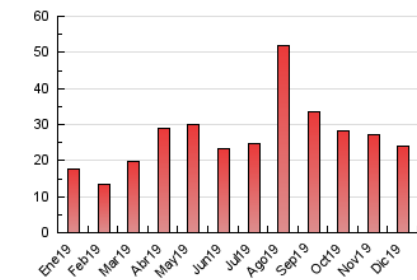

Páginas (x 1000)