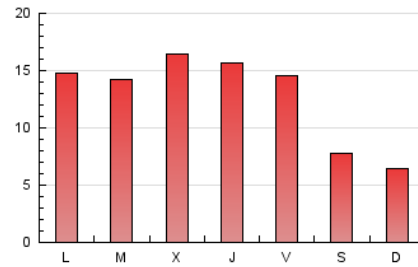

### 3. Por día del mes (Nacional e Internacional)

Día	N. únicos	Visitas	Páginas	Día	N. únicos	Visitas	Páginas	Día	N. únicos	Visitas	Páginas
1	474	560	1.110	11	169	203	364	21	957	1.195	2.199
2	471	559	975	12	184	221	376	22	1.025	1.380	2.690
3	235	278	534	13	419	489	909	23	992	1.391	2.575
4	210	239	435	14	305	369	673	24	526	640	1.131
5	600	702	1.276	15	243	306	600	25	654	771	1.302
6	527	601	1.087	16	396	471	826	26	980	1.313	2.703
7	382	467	821	17	206	247	517	27	978	1.310	2.443
8	574	681	1.070	18	209	258	477	28	1.194	1.646	2.898
9	380	449	832	19	674	855	1.539	29	906	1.197	2.379
10	169	195	345	20	590	731	1.239	30	859	1.085	2.064
								31	519	615	1.348

4. Gráficas (Nacional e Internacional)

4.1 Por día de la semana (promedio)

N. únicos / Visitas (x 100)

Páginas (x 100)

4.2 Por franja horaria (promedio)

Visitas (x 1000)

Páginas (x 1000)

4.3 Por meses