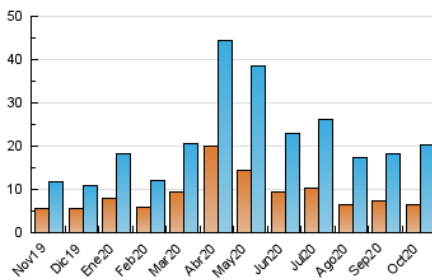

#### 3. Por día del mes (Nacional)

Día	N. únicos	Visitas	Páginas	Día	N. únicos	Visitas	Páginas	Día	N. únicos	Visitas	Páginas
1	432	516	1.057	11	162	196	356	21	904	1.140	2.128
2	430	515	926	12	179	216	371	22	970	1.321	2.591
3	217	259	507	13	382	450	867	23	925	1.316	2.483
4	190	218	414	14	281	344	645	24	492	603	1.078
5	552	654	1.217	15	215	277	570	25	620	732	1.250
6	492	564	1.040	16	343	417	770	26	925	1.251	2.636
7	330	415	768	17	188	227	479	27	929	1.257	2.387
8	526	633	1.012	18	200	248	464	28	1.113	1.562	2.804
9	357	426	799	19	638	815	1.482	29	861	1.151	2.327
10	160	185	335	20	554	694	1.196	30	819	1.043	2.018
								31	495	588	1.287

4. Gráficas (Nacional)

4.1 Por día de la semana (promedio)

N. únicos / Visitas (x 100)

Páginas (x 100)

4.2 Por franja horaria (promedio)

Visitas (x 1000)

Páginas (x 1000)

4.3 Por meses

N. únicos / Visitas (x 1000)

Páginas (x 1000)