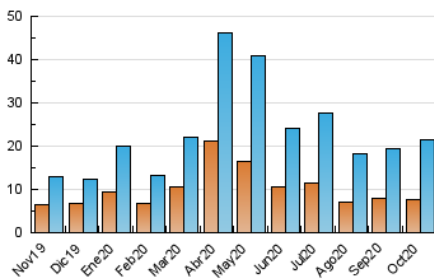

### 3. Por día del mes (Nacional e Internacional)

Día	N. únicos	Visitas	Páginas	Día	N. únicos	Visitas	Páginas	Día	N. únicos	Visitas	Páginas
1	474	560	1.110	11	169	203	364	21	957	1.195	2.199
2	471	559	975	12	184	221	376	22	1.025	1.380	2.690
3	235	278	534	13	419	489	909	23	992	1.391	2.575
4	210	239	435	14	305	369	673	24	526	640	1.131
5	600	702	1.276	15	243	306	600	25	654	771	1.302
6	527	601	1.087	16	396	471	826	26	980	1.313	2.703
7	382	467	821	17	206	247	517	27	978	1.310	2.443
8	574	681	1.070	18	209	258	477	28	1.194	1.646	2.898
9	380	449	832	19	674	855	1.539	29	906	1.197	2.379
10	169	195	345	20	590	731	1.239	30	859	1.085	2.064
								31	519	615	1.348

4. Gráficas (Nacional e Internacional)

4.1 Por día de la semana (promedio)

N. únicos / Visitas (x 100)

Páginas (x 100)

4.2 Por franja horaria (promedio)

Visitas (x 1000)

Páginas (x 1000)

4.3 Por meses

N. únicos / Visitas (x 1000)

Páginas (x 1000)