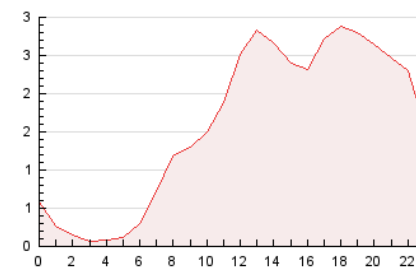

#### 3. Por día del mes (Nacional)

Día	N. únicos	Visitas	Páginas	Día	N. únicos	Visitas	Páginas	Día	N. únicos	Visitas	Páginas
1	432	516	1.057	11	162	196	356	21	904	1.140	2.128
2	430	515	926	12	179	216	371	22	970	1.321	2.591
3	217	259	507	13	382	450	867	23	925	1.316	2.483
4	190	218	414	14	281	344	645	24	492	603	1.078
5	552	654	1.217	15	215	277	570	25	620	732	1.250
6	492	564	1.040	16	343	417	770	26	925	1.251	2.636
7	330	415	768	17	188	227	479	27	929	1.257	2.387
8	526	633	1.012	18	200	248	464	28	1.113	1.562	2.804
9	357	426	799	19	638	815	1.482	29	861	1.151	2.327
10	160	185	335	20	554	694	1.196	30	819	1.043	2.018
								31	495	588	1.287

4. Gráficas (Nacional)

4.1 Por día de la semana (promedio)

N. únicos / Visitas (x 100)

Páginas (x 100)

4.2 Por franja horaria (promedio)

Visitas (x 1000)

Páginas (x 1000)

4.3 Por meses