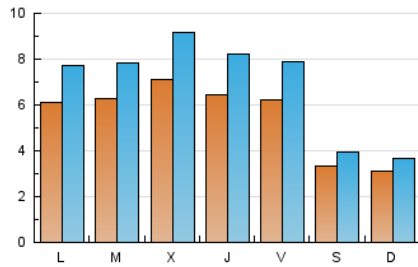

4. Gráficas (Nacional e Internacional)

4.1 Por día de la semana (promedio)

N. únicos / Visitas (x 100)