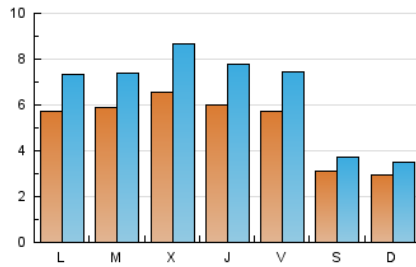

4. Gráficas (Nacional)

4.1 Por día de la semana (promedio)

N. únicos / Visitas (x 100)