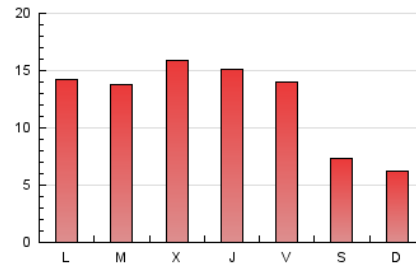

#### 3. Por día del mes (Nacional)

Día	N. únicos	Visitas	Páginas	Día	N. únicos	Visitas	Páginas	Día	N. únicos	Visitas	Páginas
1	432	516	1.057	11	162	196	356	21	904	1.140	2.128
2	430	515	926	12	179	216	371	22	970	1.321	2.591
3	217	259	507	13	382	450	867	23	925	1.316	2.483
4	190	218	414	14	281	344	645	24	492	603	1.078
5	552	654	1.217	15	215	277	570	25	620	732	1.250
6	492	564	1.040	16	343	417	770	26	925	1.251	2.636
7	330	415	768	17	188	227	479	27	929	1.257	2.387
8	526	633	1.012	18	200	248	464	28	1.113	1.562	2.804
9	357	426	799	19	638	815	1.482	29	861	1.151	2.327
10	160	185	335	20	554	694	1.196	30	819	1.043	2.018
								31	495	588	1.287

4. Gráficas (Nacional)

4.1 Por día de la semana (promedio)

N. únicos / Visitas (x 100)

Páginas (x 100)

4.2 Por franja horaria (promedio)

Visitas (x 1000)

Páginas (x 1000)

4.3 Por meses