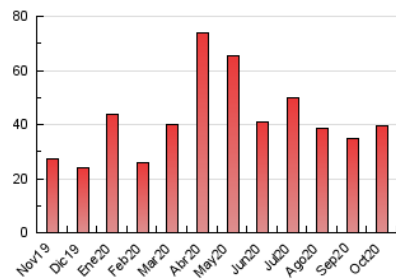

### 3. Por día del mes (Nacional e Internacional)

Día	N. únicos	Visitas	Páginas	Día	N. únicos	Visitas	Páginas	Día	N. únicos	Visitas	Páginas
1	474	560	1.110	11	169	203	364	21	957	1.195	2.199
2	471	559	975	12	184	221	376	22	1.025	1.380	2.690
3	235	278	534	13	419	489	909	23	992	1.391	2.575
4	210	239	435	14	305	369	673	24	526	640	1.131
5	600	702	1.276	15	243	306	600	25	654	771	1.302
6	527	601	1.087	16	396	471	826	26	980	1.313	2.703
7	382	467	821	17	206	247	517	27	978	1.310	2.443
8	574	681	1.070	18	209	258	477	28	1.194	1.646	2.898
9	380	449	832	19	674	855	1.539	29	906	1.197	2.379
10	169	195	345	20	590	731	1.239	30	859	1.085	2.064
								31	519	615	1.348

4. Gráficas (Nacional e Internacional)

4.1 Por día de la semana (promedio)

N. únicos / Visitas (x 100)

Páginas (x 100)

4.2 Por franja horaria (promedio)

Visitas (x 1000)

Páginas (x 1000)

4.3 Por meses

N. únicos / Visitas (x 1000)

Páginas (x 1000)