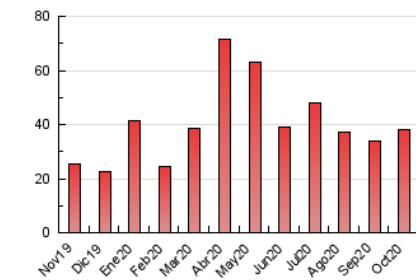

#### 3. Por día del mes (Nacional)

Día	N. únicos	Visitas	Páginas	Día	N. únicos	Visitas	Páginas	Día	N. únicos	Visitas	Páginas
1	432	516	1.057	11	162	196	356	21	904	1.140	2.128
2	430	515	926	12	179	216	371	22	970	1.321	2.591
3	217	259	507	13	382	450	867	23	925	1.316	2.483
4	190	218	414	14	281	344	645	24	492	603	1.078
5	552	654	1.217	15	215	277	570	25	620	732	1.250
6	492	564	1.040	16	343	417	770	26	925	1.251	2.636
7	330	415	768	17	188	227	479	27	929	1.257	2.387
8	526	633	1.012	18	200	248	464	28	1.113	1.562	2.804
9	357	426	799	19	638	815	1.482	29	861	1.151	2.327
10	160	185	335	20	554	694	1.196	30	819	1.043	2.018
								31	495	588	1.287

4. Gráficas (Nacional)

4.1 Por día de la semana (promedio)

N. únicos / Visitas (x 100)

Páginas (x 100)

4.2 Por franja horaria (promedio)

Visitas (x 1000)

Páginas (x 1000)

4.3 Por meses

N. únicos / Visitas (x 1000)

Páginas (x 1000)