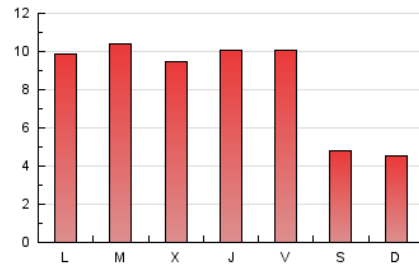

#### 3. Por día del mes (Nacional)

Día	N. únicos	Visitas	Páginas	Día	N. únicos	Visitas	Páginas	Día	N. únicos	Visitas	Páginas
1	360	410	995	11	545	616	1.129	21	689	769	1.275
2	368	434	806	12	259	280	531	22	517	575	966
3	464	520	953	13	260	274	535	23	385	425	760
4	595	707	1.106	14	452	525	1.067	24	486	554	1.150
5	390	436	592	15	437	497	953	25	594	647	1.208
6	219	250	403	16	434	489	1.100	26	267	276	504
7	333	386	779	17	373	417	928	27	243	266	552
8	310	340	643	18	291	323	583	28	322	371	816
9	175	197	367	19	139	154	301	29	612	706	1.644
10	405	465	958	20	157	169	332	30	880	982	1.708
								31	495	543	1.038

4. Gráficas (Nacional)

4.1 Por día de la semana (promedio)

N. únicos / Visitas (x 100)

Páginas (x 100)

4.2 Por franja horaria (promedio)

Visitas (x 1000)

Páginas (x 1000)

4.3 Por meses