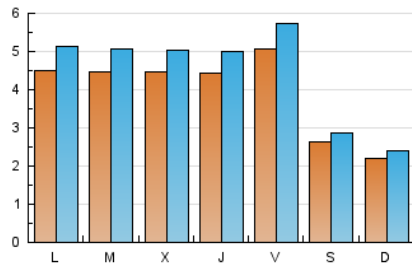

4. Gráficas (Nacional)

4.1 Por día de la semana (promedio)

N. únicos / Visitas (x 100)