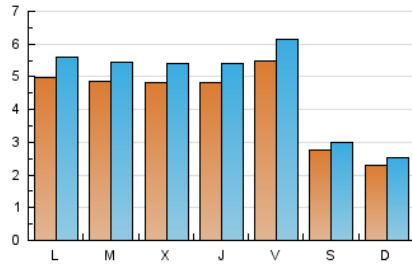

4. Gráficas (Nacional e Internacional)

4.1 Por día de la semana (promedio)

N. únicos / Visitas (x 100)