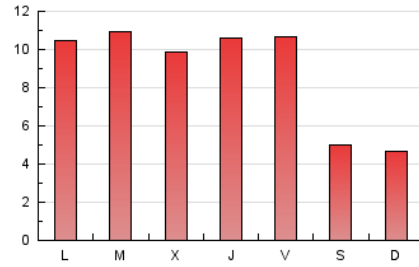

### 3. Por día del mes (Nacional e Internacional)

Día	N. únicos	Visitas	Páginas	Día	N. únicos	Visitas	Páginas	Día	N. únicos	Visitas	Páginas
1	421	471	1.063	11	587	662	1.194	21	738	818	1.336
2	419	487	870	12	278	299	563	22	536	594	992
3	514	575	1.022	13	275	290	551	23	421	463	811
4	661	776	1.206	14	496	569	1.125	24	524	592	1.202
5	408	458	626	15	483	545	1.019	25	622	676	1.249
6	233	266	425	16	470	528	1.144	26	275	285	518
7	387	444	862	17	395	440	954	27	257	280	569
8	344	375	685	18	317	351	617	28	361	413	865
9	185	208	378	19	142	157	304	29	650	745	1.714
10	461	524	1.023	20	158	172	335	30	914	1.016	1.749
								31	522	573	1.090

4. Gráficas (Nacional e Internacional)

4.1 Por día de la semana (promedio)

N. únicos / Visitas (x 100)

Páginas (x 100)

4.2 Por franja horaria (promedio)

Visitas (x 1000)

Páginas (x 1000)

4.3 Por meses