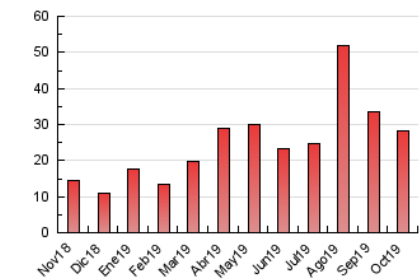

### 3. Por día del mes (Nacional e Internacional)

Día	N. únicos	Visitas	Páginas	Día	N. únicos	Visitas	Páginas	Día	N. únicos	Visitas	Páginas
1	421	471	1.063	11	587	662	1.194	21	738	818	1.336
2	419	487	870	12	278	299	563	22	536	594	992
3	514	575	1.022	13	275	290	551	23	421	463	811
4	661	776	1.206	14	496	569	1.125	24	524	592	1.202
5	408	458	626	15	483	545	1.019	25	622	676	1.249
6	233	266	425	16	470	528	1.144	26	275	285	518
7	387	444	862	17	395	440	954	27	257	280	569
8	344	375	685	18	317	351	617	28	361	413	865
9	185	208	378	19	142	157	304	29	650	745	1.714
10	461	524	1.023	20	158	172	335	30	914	1.016	1.749
								31	522	573	1.090

4. Gráficas (Nacional e Internacional)

4.1 Por día de la semana (promedio)

N. únicos / Visitas (x 100)

Páginas (x 100)

4.2 Por franja horaria (promedio)

Visitas (x 1000)

Páginas (x 1000)

4.3 Por meses

N. únicos / Visitas (x 1000)

Páginas (x 1000)