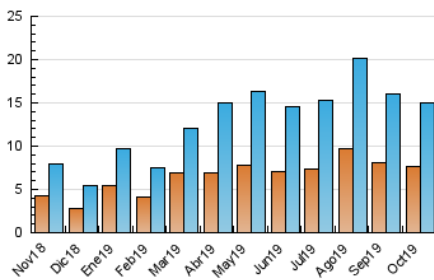

### 3. Por día del mes (Nacional e Internacional)

Día	N. únicos	Visitas	Páginas	Día	N. únicos	Visitas	Páginas	Día	N. únicos	Visitas	Páginas
1	421	471	1.063	11	587	662	1.194	21	738	818	1.336
2	419	487	870	12	278	299	563	22	536	594	992
3	514	575	1.022	13	275	290	551	23	421	463	811
4	661	776	1.206	14	496	569	1.125	24	524	592	1.202
5	408	458	626	15	483	545	1.019	25	622	676	1.249
6	233	266	425	16	470	528	1.144	26	275	285	518
7	387	444	862	17	395	440	954	27	257	280	569
8	344	375	685	18	317	351	617	28	361	413	865
9	185	208	378	19	142	157	304	29	650	745	1.714
10	461	524	1.023	20	158	172	335	30	914	1.016	1.749
								31	522	573	1.090

4. Gráficas (Nacional e Internacional)

4.1 Por día de la semana (promedio)

N. únicos / Visitas (x 100)

Páginas (x 100)

4.2 Por franja horaria (promedio)

Visitas (x 1000)

Páginas (x 1000)

4.3 Por meses

N. únicos / Visitas (x 1000)

Páginas (x 1000)