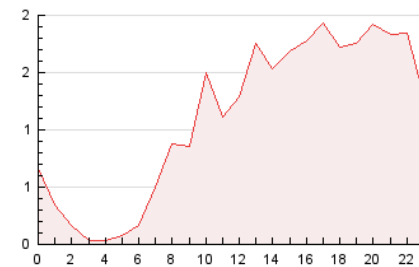

#### 3. Por día del mes (Nacional)

Día	N. únicos	Visitas	Páginas	Día	N. únicos	Visitas	Páginas	Día	N. únicos	Visitas	Páginas
1	360	410	995	11	545	616	1.129	21	689	769	1.275
2	368	434	806	12	259	280	531	22	517	575	966
3	464	520	953	13	260	274	535	23	385	425	760
4	595	707	1.106	14	452	525	1.067	24	486	554	1.150
5	390	436	592	15	437	497	953	25	594	647	1.208
6	219	250	403	16	434	489	1.100	26	267	276	504
7	333	386	779	17	373	417	928	27	243	266	552
8	310	340	643	18	291	323	583	28	322	371	816
9	175	197	367	19	139	154	301	29	612	706	1.644
10	405	465	958	20	157	169	332	30	880	982	1.708
								31	495	543	1.038

4. Gráficas (Nacional)

4.1 Por día de la semana (promedio)

N. únicos / Visitas (x 100)

Páginas (x 100)

4.2 Por franja horaria (promedio)

Visitas (x 1000)

Páginas (x 1000)

4.3 Por meses