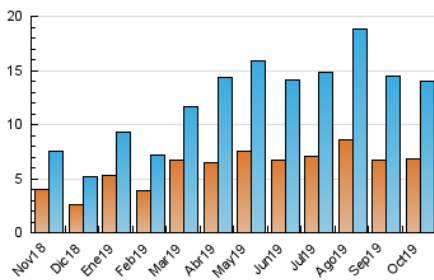

#### 3. Por día del mes (Nacional)

Día	N. únicos	Visitas	Páginas	Día	N. únicos	Visitas	Páginas	Día	N. únicos	Visitas	Páginas
1	360	410	995	11	545	616	1.129	21	689	769	1.275
2	368	434	806	12	259	280	531	22	517	575	966
3	464	520	953	13	260	274	535	23	385	425	760
4	595	707	1.106	14	452	525	1.067	24	486	554	1.150
5	390	436	592	15	437	497	953	25	594	647	1.208
6	219	250	403	16	434	489	1.100	26	267	276	504
7	333	386	779	17	373	417	928	27	243	266	552
8	310	340	643	18	291	323	583	28	322	371	816
9	175	197	367	19	139	154	301	29	612	706	1.644
10	405	465	958	20	157	169	332	30	880	982	1.708
								31	495	543	1.038

4. Gráficas (Nacional)

4.1 Por día de la semana (promedio)

N. únicos / Visitas (x 100)

Páginas (x 100)

4.2 Por franja horaria (promedio)

Visitas (x 1000)

Páginas (x 1000)

4.3 Por meses

N. únicos / Visitas (x 1000)

Páginas (x 1000)