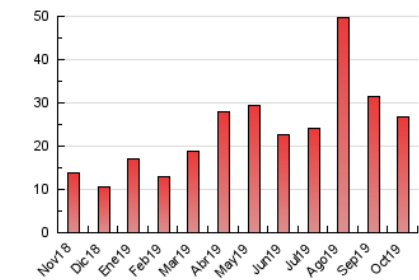

#### 3. Por día del mes (Nacional)

Día	N. únicos	Visitas	Páginas	Día	N. únicos	Visitas	Páginas	Día	N. únicos	Visitas	Páginas
1	360	410	995	11	545	616	1.129	21	689	769	1.275
2	368	434	806	12	259	280	531	22	517	575	966
3	464	520	953	13	260	274	535	23	385	425	760
4	595	707	1.106	14	452	525	1.067	24	486	554	1.150
5	390	436	592	15	437	497	953	25	594	647	1.208
6	219	250	403	16	434	489	1.100	26	267	276	504
7	333	386	779	17	373	417	928	27	243	266	552
8	310	340	643	18	291	323	583	28	322	371	816
9	175	197	367	19	139	154	301	29	612	706	1.644
10	405	465	958	20	157	169	332	30	880	982	1.708
								31	495	543	1.038

4. Gráficas (Nacional)

4.1 Por día de la semana (promedio)

N. únicos / Visitas (x 100)

Páginas (x 100)

4.2 Por franja horaria (promedio)

Visitas (x 1000)

Páginas (x 1000)

4.3 Por meses

N. únicos / Visitas (x 1000)

Páginas (x 1000)