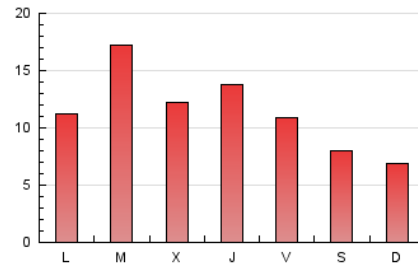

2. Secciones (Nacional e Internacional)

	PAGINAS	%
HOME	9.308	26.60 %
RESTO	25.682	73.40 %

3. Por día del mes (Nacional e Internacional)

Día	N. únicos	Visitas	Páginas	Día	N. únicos	Visitas	Páginas	Día	N. únicos	Visitas	Páginas
1	1.326	1.616	2.660	11	459	543	1.019	21	404	493	881
2	579	693	1.242	12	657	744	1.148	22	542	626	1.321
3	382	482	961	13	726	795	1.158	23	470	541	1.243
4	387	476	1.036	14	968	1.082	1.732	24	426	517	1.029
5	268	315	572	15	746	888	1.445	25	401	482	855
6	312	349	563	16	626	739	1.297	26	205	246	484
7	497	589	1.026	17	973	1.182	2.032	27	190	216	394
8	934	1.119	2.130	18	665	781	1.441	28	375	439	847
9	505	602	1.241	19	422	507	994	29	400	483	1.030
10	720	845	1.499	20	348	401	634	30	446	510	1.076

4. Gráficas (Nacional e Internacional)

4.1 Por día de la semana (promedio)

N. únicos / Visitas (x 100)

Páginas (x 100)

4.2 Por franja horaria (promedio)

Visitas (x 1000)

Páginas (x 1000)

4.3 Por meses