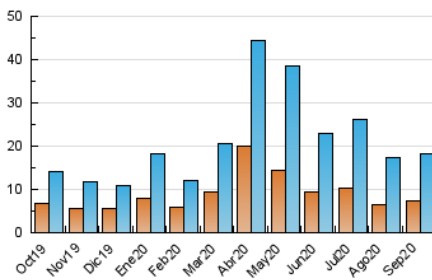

2. Secciones (Nacional)

	PAGINAS	%
HOME	9.029	26.79 %
RESTO	24.675	73.21 %

3. Por día del mes (Nacional)

Día	N. únicos	Visitas	Páginas	Día	N. únicos	Visitas	Páginas	Día	N. únicos	Visitas	Páginas
1	1.287	1.573	2.595	11	428	512	981	21	367	455	840
2	541	651	1.194	12	630	717	1.116	22	500	583	1.273
3	368	464	937	13	693	760	1.120	23	441	510	1.203
4	367	452	1.002	14	935	1.046	1.685	24	387	475	977
5	248	291	539	15	699	839	1.394	25	373	452	818
6	286	323	536	16	590	703	1.256	26	189	229	464
7	469	556	986	17	940	1.149	1.996	27	180	206	384
8	862	1.046	2.031	18	628	742	1.388	28	318	381	786
9	457	552	1.183	19	405	488	964	29	369	452	989
10	679	801	1.449	20	332	385	614	30	381	445	1.004

4. Gráficas (Nacional)

4.1 Por día de la semana (promedio)

N. únicos / Visitas (x 100)

Páginas (x 100)

4.2 Por franja horaria (promedio)

Visitas (x 1000)

Páginas (x 1000)

4.3 Por meses

N. únicos / Visitas (x 1000)

Páginas (x 1000)

5. Observaciones

Este Medio Electrónico de Comunicación ha sido medido por la herramienta Google Analytics de Google

6. Definiciones básicas (Para más información ver Normas Técnicas para el Control de los Medios Electrónicos de Comunicación)

Visita:

Una secuencia ininterrumpida de páginas servidas a un usuario válido. Si dicho usuario no realiza peticiones de páginas en un periodo de tiempo (30 min) la siguiente petición constituirá el inicio de una nueva visita.