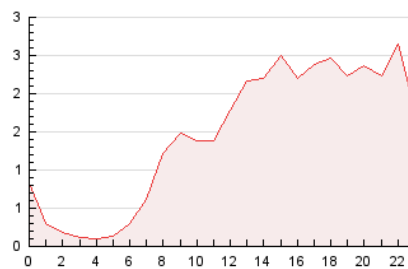

2. Secciones (Nacional e Internacional)

	PAGINAS	%
HOME	9.308	26.60 %
RESTO	25.682	73.40 %

3. Por día del mes (Nacional e Internacional)

Día	N. únicos	Visitas	Páginas	Día	N. únicos	Visitas	Páginas	Día	N. únicos	Visitas	Páginas
1	1.326	1.616	2.660	11	459	543	1.019	21	404	493	881
2	579	693	1.242	12	657	744	1.148	22	542	626	1.321
3	382	482	961	13	726	795	1.158	23	470	541	1.243
4	387	476	1.036	14	968	1.082	1.732	24	426	517	1.029
5	268	315	572	15	746	888	1.445	25	401	482	855
6	312	349	563	16	626	739	1.297	26	205	246	484
7	497	589	1.026	17	973	1.182	2.032	27	190	216	394
8	934	1.119	2.130	18	665	781	1.441	28	375	439	847
9	505	602	1.241	19	422	507	994	29	400	483	1.030
10	720	845	1.499	20	348	401	634	30	446	510	1.076

4. Gráficas (Nacional e Internacional)

4.1 Por día de la semana (promedio)

N. únicos / Visitas (x 100)

Páginas (x 100)

4.2 Por franja horaria (promedio)

Visitas (x 1000)

Páginas (x 1000)

4.3 Por meses