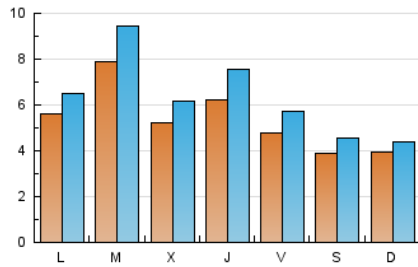

2. Secciones (Nacional e Internacional)

	PAGINAS	%
HOME	9.308	26.60 %
RESTO	25.682	73.40 %

3. Por día del mes (Nacional e Internacional)

Día	N. únicos	Visitas	Páginas	Día	N. únicos	Visitas	Páginas	Día	N. únicos	Visitas	Páginas
1	1.326	1.616	2.660	11	459	543	1.019	21	404	493	881
2	579	693	1.242	12	657	744	1.148	22	542	626	1.321
3	382	482	961	13	726	795	1.158	23	470	541	1.243
4	387	476	1.036	14	968	1.082	1.732	24	426	517	1.029
5	268	315	572	15	746	888	1.445	25	401	482	855
6	312	349	563	16	626	739	1.297	26	205	246	484
7	497	589	1.026	17	973	1.182	2.032	27	190	216	394
8	934	1.119	2.130	18	665	781	1.441	28	375	439	847
9	505	602	1.241	19	422	507	994	29	400	483	1.030
10	720	845	1.499	20	348	401	634	30	446	510	1.076

4. Gráficas (Nacional e Internacional)

4.1 Por día de la semana (promedio)

N. únicos / Visitas (x 100)

Páginas (x 100)

4.2 Por franja horaria (promedio)

Visitas (x 1000)

Páginas (x 1000)

4.3 Por meses