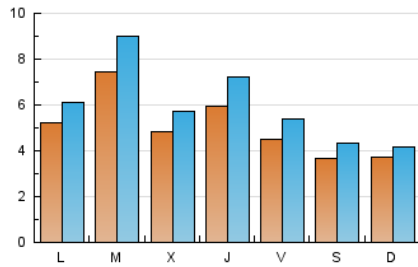

2. Secciones (Nacional)

	PAGINAS	%
HOME	9.029	26.79 %
RESTO	24.675	73.21 %

3. Por día del mes (Nacional)

Día	N. únicos	Visitas	Páginas	Día	N. únicos	Visitas	Páginas	Día	N. únicos	Visitas	Páginas
1	1.287	1.573	2.595	11	428	512	981	21	367	455	840
2	541	651	1.194	12	630	717	1.116	22	500	583	1.273
3	368	464	937	13	693	760	1.120	23	441	510	1.203
4	367	452	1.002	14	935	1.046	1.685	24	387	475	977
5	248	291	539	15	699	839	1.394	25	373	452	818
6	286	323	536	16	590	703	1.256	26	189	229	464
7	469	556	986	17	940	1.149	1.996	27	180	206	384
8	862	1.046	2.031	18	628	742	1.388	28	318	381	786
9	457	552	1.183	19	405	488	964	29	369	452	989
10	679	801	1.449	20	332	385	614	30	381	445	1.004

4. Gráficas (Nacional)

4.1 Por día de la semana (promedio)

N. únicos / Visitas (x 100)

Páginas (x 100)

4.2 Por franja horaria (promedio)

Visitas (x 1000)

Páginas (x 1000)

4.3 Por meses