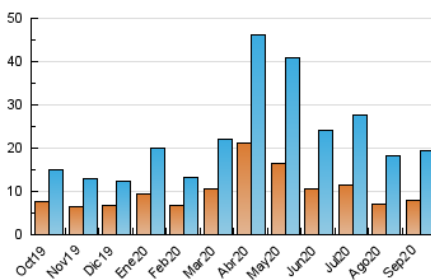

4.3 Por meses

N. únicos / Visitas (x 1000)