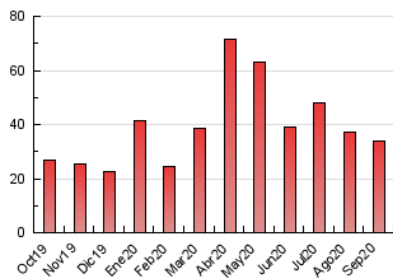

2. Secciones (Nacional)

	PAGINAS	%
HOME	9.029	26.79 %
RESTO	24.675	73.21 %

3. Por día del mes (Nacional)

Día	N. únicos	Visitas	Páginas	Día	N. únicos	Visitas	Páginas	Día	N. únicos	Visitas	Páginas
1	1.287	1.573	2.595	11	428	512	981	21	367	455	840
2	541	651	1.194	12	630	717	1.116	22	500	583	1.273
3	368	464	937	13	693	760	1.120	23	441	510	1.203
4	367	452	1.002	14	935	1.046	1.685	24	387	475	977
5	248	291	539	15	699	839	1.394	25	373	452	818
6	286	323	536	16	590	703	1.256	26	189	229	464
7	469	556	986	17	940	1.149	1.996	27	180	206	384
8	862	1.046	2.031	18	628	742	1.388	28	318	381	786
9	457	552	1.183	19	405	488	964	29	369	452	989
10	679	801	1.449	20	332	385	614	30	381	445	1.004

4. Gráficas (Nacional)

4.1 Por día de la semana (promedio)

N. únicos / Visitas (x 100)

Páginas (x 100)

4.2 Por franja horaria (promedio)

Visitas (x 1000)

Páginas (x 1000)

4.3 Por meses

N. únicos / Visitas (x 1000)

Páginas (x 1000)

5. Observaciones

Este Medio Electrónico de Comunicación ha sido medido por la herramienta Google Analytics de Google

6. Definiciones básicas (Para más información ver Normas Técnicas para el Control de los Medios Electrónicos de Comunicación)

Visita:

Una secuencia ininterrumpida de páginas servidas a un usuario válido. Si dicho usuario no realiza peticiones de páginas en un periodo de tiempo (30 min) la siguiente petición constituirá el inicio de una nueva visita.