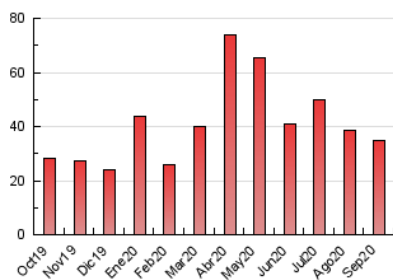

Páginas (x 1000)