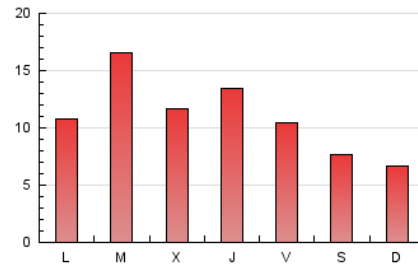

2. Secciones (Nacional)

	PAGINAS	%
HOME	9.029	26.79 %
RESTO	24.675	73.21 %

3. Por día del mes (Nacional)

Día	N. únicos	Visitas	Páginas	Día	N. únicos	Visitas	Páginas	Día	N. únicos	Visitas	Páginas
1	1.287	1.573	2.595	11	428	512	981	21	367	455	840
2	541	651	1.194	12	630	717	1.116	22	500	583	1.273
3	368	464	937	13	693	760	1.120	23	441	510	1.203
4	367	452	1.002	14	935	1.046	1.685	24	387	475	977
5	248	291	539	15	699	839	1.394	25	373	452	818
6	286	323	536	16	590	703	1.256	26	189	229	464
7	469	556	986	17	940	1.149	1.996	27	180	206	384
8	862	1.046	2.031	18	628	742	1.388	28	318	381	786
9	457	552	1.183	19	405	488	964	29	369	452	989
10	679	801	1.449	20	332	385	614	30	381	445	1.004

4. Gráficas (Nacional)

4.1 Por día de la semana (promedio)

N. únicos / Visitas (x 100)

Páginas (x 100)

4.2 Por franja horaria (promedio)

Visitas (x 1000)

Páginas (x 1000)

4.3 Por meses