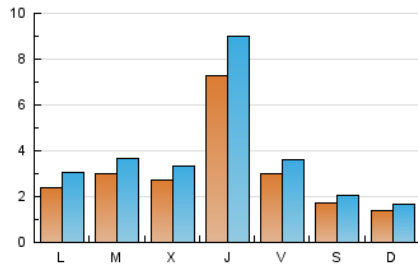

2. Secciones (Nacional e Internacional)

	PAGINAS	%
HOME	6.159	26.77 %
RESTO	16.851	73.23 %

3. Por día del mes (Nacional e Internacional)

Día	N. únicos	Visitas	Páginas	Día	N. únicos	Visitas	Páginas	Día	N. únicos	Visitas	Páginas
1	119	152	248	11	279	327	770	21	108	124	254
2	197	279	488	12	211	267	477	22	79	93	226
3	292	383	1.035	13	235	292	664	23	154	181	383
4	437	542	1.121	14	224	271	513	24	252	311	674
5	790	913	1.664	15	144	178	385	25	207	258	536
6	293	376	808	16	136	167	399	26	1.693	2.149	3.310
7	151	182	404	17	102	115	202	27	536	618	1.229
8	159	194	390	18	172	201	465	28	206	236	571
9	221	304	723	19	225	265	563	29	182	220	449
10	438	528	1.535	20	139	163	351	30	494	590	1.288
								31	409	492	885

4. Gráficas (Nacional e Internacional)

4.1 Por día de la semana (promedio)

N. únicos / Visitas (x 100)

Páginas (x 100)

4.2 Por franja horaria (promedio)

Visitas (x 1000)

Páginas (x 1000)

4.3 Por meses