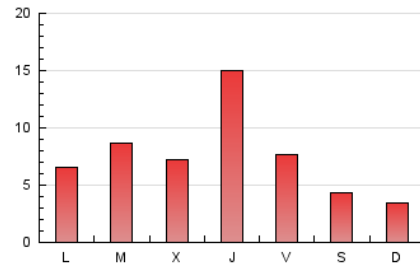

2. Secciones (Nacional e Internacional)

	PAGINAS	%
HOME	6.159	26.77 %
RESTO	16.851	73.23 %

3. Por día del mes (Nacional e Internacional)

Día	N. únicos	Visitas	Páginas	Día	N. únicos	Visitas	Páginas	Día	N. únicos	Visitas	Páginas
1	119	152	248	11	279	327	770	21	108	124	254
2	197	279	488	12	211	267	477	22	79	93	226
3	292	383	1.035	13	235	292	664	23	154	181	383
4	437	542	1.121	14	224	271	513	24	252	311	674
5	790	913	1.664	15	144	178	385	25	207	258	536
6	293	376	808	16	136	167	399	26	1.693	2.149	3.310
7	151	182	404	17	102	115	202	27	536	618	1.229
8	159	194	390	18	172	201	465	28	206	236	571
9	221	304	723	19	225	265	563	29	182	220	449
10	438	528	1.535	20	139	163	351	30	494	590	1.288
								31	409	492	885

4. Gráficas (Nacional e Internacional)

4.1 Por día de la semana (promedio)

N. únicos / Visitas (x 100)

Páginas (x 100)

4.2 Por franja horaria (promedio)

Visitas (x 1000)

Páginas (x 1000)

4.3 Por meses