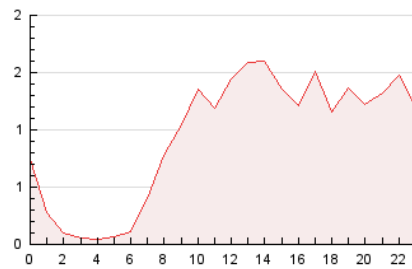

2. Secciones (Nacional)

	PAGINAS	%
HOME	6.055	26.74 %
RESTO	16.592	73.26 %

3. Por día del mes (Nacional)

Día	N. únicos	Visitas	Páginas	Día	N. únicos	Visitas	Páginas	Día	N. únicos	Visitas	Páginas
1	118	151	247	11	275	322	756	21	104	120	250
2	195	277	486	12	202	258	468	22	76	90	219
3	292	383	1.035	13	234	290	661	23	147	172	364
4	432	537	1.104	14	221	268	508	24	249	306	665
5	784	907	1.658	15	144	178	385	25	202	250	524
6	291	374	806	16	136	167	399	26	1.658	2.101	3.223
7	151	182	404	17	101	114	201	27	518	596	1.172
8	159	194	390	18	168	197	448	28	201	231	564
9	220	303	722	19	217	257	552	29	176	211	438
10	433	523	1.526	20	137	161	349	30	488	582	1.255
								31	401	481	868

4. Gráficas (Nacional)

4.1 Por día de la semana (promedio)

N. únicos / Visitas (x 100)

Páginas (x 100)

4.2 Por franja horaria (promedio)

Visitas (x 1000)

Páginas (x 1000)

4.3 Por meses