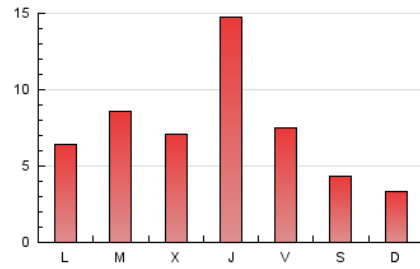

2. Secciones (Nacional)

	PAGINAS	%
HOME	6.055	26.74 %
RESTO	16.592	73.26 %

3. Por día del mes (Nacional)

Día	N. únicos	Visitas	Páginas	Día	N. únicos	Visitas	Páginas	Día	N. únicos	Visitas	Páginas
1	118	151	247	11	275	322	756	21	104	120	250
2	195	277	486	12	202	258	468	22	76	90	219
3	292	383	1.035	13	234	290	661	23	147	172	364
4	432	537	1.104	14	221	268	508	24	249	306	665
5	784	907	1.658	15	144	178	385	25	202	250	524
6	291	374	806	16	136	167	399	26	1.658	2.101	3.223
7	151	182	404	17	101	114	201	27	518	596	1.172
8	159	194	390	18	168	197	448	28	201	231	564
9	220	303	722	19	217	257	552	29	176	211	438
10	433	523	1.526	20	137	161	349	30	488	582	1.255
								31	401	481	868

4. Gráficas (Nacional)

4.1 Por día de la semana (promedio)

N. únicos / Visitas (x 100)

Páginas (x 100)

4.2 Por franja horaria (promedio)

Visitas (x 1000)

Páginas (x 1000)

4.3 Por meses