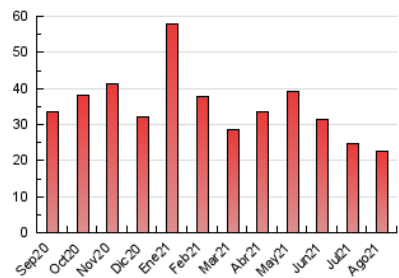

2. Secciones (Nacional)

	PAGINAS	%
HOME	6.055	26.74 %
RESTO	16.592	73.26 %

3. Por día del mes (Nacional)

Día	N. únicos	Visitas	Páginas	Día	N. únicos	Visitas	Páginas	Día	N. únicos	Visitas	Páginas
1	118	151	247	11	275	322	756	21	104	120	250
2	195	277	486	12	202	258	468	22	76	90	219
3	292	383	1.035	13	234	290	661	23	147	172	364
4	432	537	1.104	14	221	268	508	24	249	306	665
5	784	907	1.658	15	144	178	385	25	202	250	524
6	291	374	806	16	136	167	399	26	1.658	2.101	3.223
7	151	182	404	17	101	114	201	27	518	596	1.172
8	159	194	390	18	168	197	448	28	201	231	564
9	220	303	722	19	217	257	552	29	176	211	438
10	433	523	1.526	20	137	161	349	30	488	582	1.255
								31	401	481	868

4. Gráficas (Nacional)

4.1 Por día de la semana (promedio)

N. únicos / Visitas (x 100)

Páginas (x 100)

4.2 Por franja horaria (promedio)

Visitas (x 1000)

Páginas (x 1000)

4.3 Por meses

N. únicos / Visitas (x 1000)

Páginas (x 1000)

5. Observaciones

Este Medio Electrónico de Comunicación ha sido medido por la herramienta Google Analytics de Google

6. Definiciones básicas (Para más información ver Normas Técnicas para el Control de los Medios Electrónicos de Comunicación)

Visita:

Una secuencia ininterrumpida de páginas servidas a un usuario válido. Si dicho usuario no realiza peticiones de páginas en un periodo de tiempo (30 min) la siguiente petición constituirá el inicio de una nueva visita.