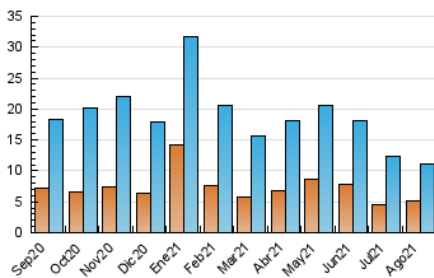

2. Secciones (Nacional)

	PAGINAS	%
HOME	6.055	26.74 %
RESTO	16.592	73.26 %

3. Por día del mes (Nacional)

Día	N. únicos	Visitas	Páginas	Día	N. únicos	Visitas	Páginas	Día	N. únicos	Visitas	Páginas
1	118	151	247	11	275	322	756	21	104	120	250
2	195	277	486	12	202	258	468	22	76	90	219
3	292	383	1.035	13	234	290	661	23	147	172	364
4	432	537	1.104	14	221	268	508	24	249	306	665
5	784	907	1.658	15	144	178	385	25	202	250	524
6	291	374	806	16	136	167	399	26	1.658	2.101	3.223
7	151	182	404	17	101	114	201	27	518	596	1.172
8	159	194	390	18	168	197	448	28	201	231	564
9	220	303	722	19	217	257	552	29	176	211	438
10	433	523	1.526	20	137	161	349	30	488	582	1.255
								31	401	481	868

4. Gráficas (Nacional)

4.1 Por día de la semana (promedio)

N. únicos / Visitas (x 100)

Páginas (x 100)

4.2 Por franja horaria (promedio)

Visitas (x 1000)

Páginas (x 1000)

4.3 Por meses

N. únicos / Visitas (x 1000)

Páginas (x 1000)

5. Observaciones

Este Medio Electrónico de Comunicación ha sido medido por la herramienta Google Analytics de Google

6. Definiciones básicas (Para más información ver Normas Técnicas para el Control de los Medios Electrónicos de Comunicación)

Visita:

Una secuencia ininterrumpida de páginas servidas a un usuario válido. Si dicho usuario no realiza peticiones de páginas en un periodo de tiempo (30 min) la siguiente petición constituirá el inicio de una nueva visita.