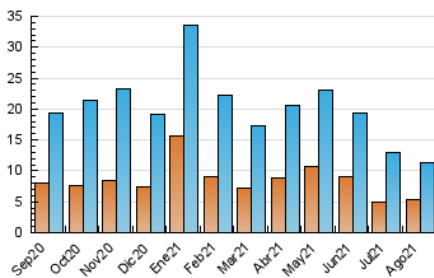

4.3 Por meses

N. únicos / Visitas (x 1000)