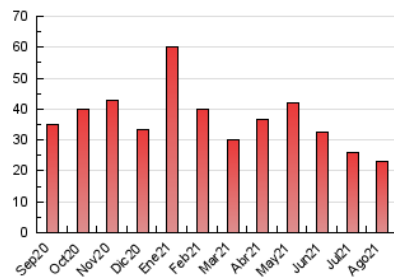

Páginas (x 1000)