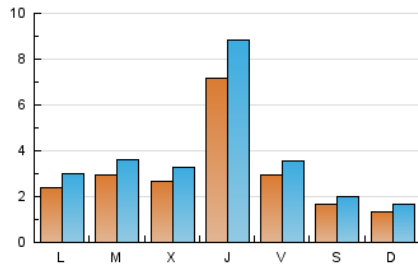

2. Secciones (Nacional)

	PAGINAS	%
HOME	6.055	26.74 %
RESTO	16.592	73.26 %

3. Por día del mes (Nacional)

Día	N. únicos	Visitas	Páginas	Día	N. únicos	Visitas	Páginas	Día	N. únicos	Visitas	Páginas
1	118	151	247	11	275	322	756	21	104	120	250
2	195	277	486	12	202	258	468	22	76	90	219
3	292	383	1.035	13	234	290	661	23	147	172	364
4	432	537	1.104	14	221	268	508	24	249	306	665
5	784	907	1.658	15	144	178	385	25	202	250	524
6	291	374	806	16	136	167	399	26	1.658	2.101	3.223
7	151	182	404	17	101	114	201	27	518	596	1.172
8	159	194	390	18	168	197	448	28	201	231	564
9	220	303	722	19	217	257	552	29	176	211	438
10	433	523	1.526	20	137	161	349	30	488	582	1.255
								31	401	481	868

4. Gráficas (Nacional)

4.1 Por día de la semana (promedio)

N. únicos / Visitas (x 100)

Páginas (x 100)

4.2 Por franja horaria (promedio)

Visitas (x 1000)

Páginas (x 1000)

4.3 Por meses