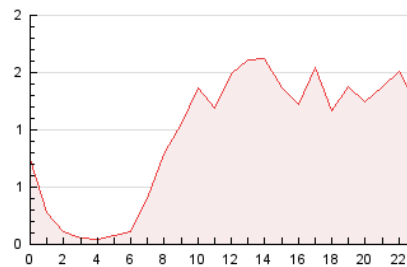

2. Secciones (Nacional e Internacional)

	PAGINAS	%
HOME	6.159	26.77 %
RESTO	16.851	73.23 %

3. Por día del mes (Nacional e Internacional)

Día	N. únicos	Visitas	Páginas	Día	N. únicos	Visitas	Páginas	Día	N. únicos	Visitas	Páginas
1	119	152	248	11	279	327	770	21	108	124	254
2	197	279	488	12	211	267	477	22	79	93	226
3	292	383	1.035	13	235	292	664	23	154	181	383
4	437	542	1.121	14	224	271	513	24	252	311	674
5	790	913	1.664	15	144	178	385	25	207	258	536
6	293	376	808	16	136	167	399	26	1.693	2.149	3.310
7	151	182	404	17	102	115	202	27	536	618	1.229
8	159	194	390	18	172	201	465	28	206	236	571
9	221	304	723	19	225	265	563	29	182	220	449
10	438	528	1.535	20	139	163	351	30	494	590	1.288
								31	409	492	885

4. Gráficas (Nacional e Internacional)

4.1 Por día de la semana (promedio)

N. únicos / Visitas (x 100)

Páginas (x 100)

4.2 Por franja horaria (promedio)

Visitas (x 1000)

Páginas (x 1000)

4.3 Por meses