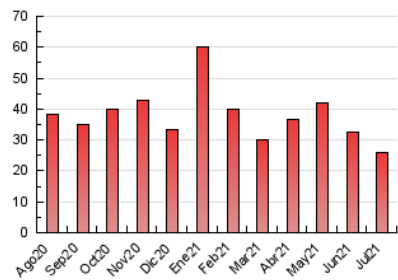

Páginas (x 1000)