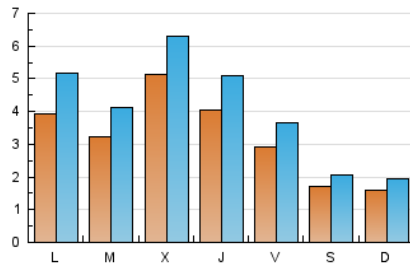

2. Secciones (Nacional)

	PAGINAS	%
HOME	8.119	32.97 %
RESTO	16.503	67.03 %

3. Por día del mes (Nacional)

Día	N. únicos	Visitas	Páginas	Día	N. únicos	Visitas	Páginas	Día	N. únicos	Visitas	Páginas
1	322	420	840	11	179	214	403	21	316	396	666
2	306	399	762	12	248	341	764	22	299	397	760
3	213	240	464	13	203	270	532	23	294	378	740
4	152	175	296	14	318	405	761	24	183	237	490
5	505	658	1.435	15	277	369	665	25	164	210	377
6	556	681	1.502	16	247	306	606	26	488	647	1.327
7	1.094	1.309	2.478	17	147	179	321	27	251	337	662
8	888	1.062	2.507	18	142	172	273	28	323	414	821
9	414	508	1.155	19	331	422	730	29	238	305	622
10	205	234	384	20	272	357	622	30	192	242	413
								31	106	140	244

4. Gráficas (Nacional)

4.1 Por día de la semana (promedio)

N. únicos / Visitas (x 100)

Páginas (x 100)

4.2 Por franja horaria (promedio)

Visitas__ (x 1000)

Páginas (x 1000)

4.3 Por meses