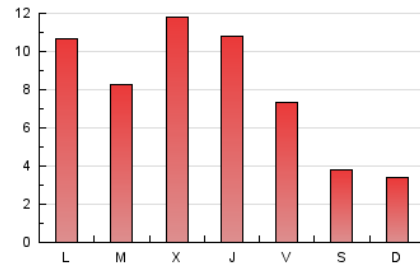

comarquesnord.cat
 els ports | moestral | matarranya

1. Cifras totales y promedios (Nacional)

MES - AÑO	NAVEGADORES UNICOS	VISITAS	PAGINAS
Julio - 2021	4.520	12.424	24.622
PROMEDIO DIARIO	318	401	794
PROMEDIO LUNES-VIERNES	381	483	971
PROMEDIO SABADO-DOMINGO	166	200	361
PAGINAS / VISITAS	1,98		
DURACION MEDIA VISITAS	0:01:25		
DURACION MEDIA PAGINAS	0:01:27		

2. Secciones (Nacional)

	PAGINAS	%
HOME	8.119	32.97 %
RESTO	16.503	67.03 %

3. Por día del mes (Nacional)

Día	N. únicos	Visitas	Páginas	Día	N. únicos	Visitas	Páginas	Día	N. únicos	Visitas	Páginas
1	322	420	840	11	179	214	403	21	316	396	666
2	306	399	762	12	248	341	764	22	299	397	760
3	213	240	464	13	203	270	532	23	294	378	740
4	152	175	296	14	318	405	761	24	183	237	490
5	505	658	1.435	15	277	369	665	25	164	210	377
6	556	681	1.502	16	247	306	606	26	488	647	1.327
7	1.094	1.309	2.478	17	147	179	321	27	251	337	662
8	888	1.062	2.507	18	142	172	273	28	323	414	821
9	414	508	1.155	19	331	422	730	29	238	305	622
10	205	234	384	20	272	357	622	30	192	242	413
								31	106	140	244

4. Gráficas (Nacional)

4.1 Por día de la semana (promedio)

N. únicos / Visitas (x 100)

Páginas (x 100)

4.2 Por franja horaria (promedio)

Visitas__ (x 1000)

Páginas (x 1000)

4.3 Por meses