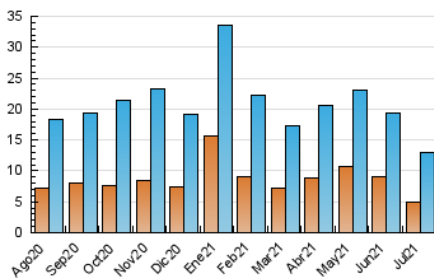

4.3 Por meses

N. únicos / Visitas (x 1000)