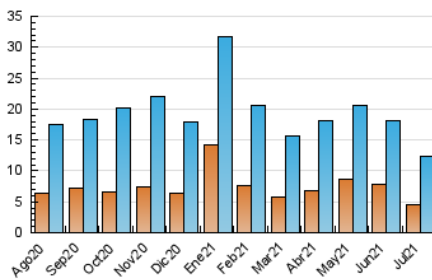

2. Secciones (Nacional)

	PAGINAS	%
HOME	8.119	32.97 %
RESTO	16.503	67.03 %

3. Por día del mes (Nacional)

Día	N. únicos	Visitas	Páginas	Día	N. únicos	Visitas	Páginas	Día	N. únicos	Visitas	Páginas
1	322	420	840	11	179	214	403	21	316	396	666
2	306	399	762	12	248	341	764	22	299	397	760
3	213	240	464	13	203	270	532	23	294	378	740
4	152	175	296	14	318	405	761	24	183	237	490
5	505	658	1.435	15	277	369	665	25	164	210	377
6	556	681	1.502	16	247	306	606	26	488	647	1.327
7	1.094	1.309	2.478	17	147	179	321	27	251	337	662
8	888	1.062	2.507	18	142	172	273	28	323	414	821
9	414	508	1.155	19	331	422	730	29	238	305	622
10	205	234	384	20	272	357	622	30	192	242	413
								31	106	140	244

4. Gráficas (Nacional)

4.1 Por día de la semana (promedio)

N. únicos / Visitas (x 100)

Páginas (x 100)

4.2 Por franja horaria (promedio)

Visitas__ (x 1000)

Páginas (x 1000)

4.3 Por meses

N. únicos / Visitas (x 1000)

Páginas (x 1000)

5. Observaciones

Este Medio Electrónico de Comunicación ha sido medido por la herramienta Google Analytics de Google

6. Definiciones básicas (Para más información ver Normas Técnicas para el Control de los Medios Electrónicos de Comunicación)

Visita:

Una secuencia ininterrumpida de páginas servidas a un usuario válido. Si dicho usuario no realiza peticiones de páginas en un periodo de tiempo (30 min) la siguiente petición constituirá el inicio de una nueva visita.