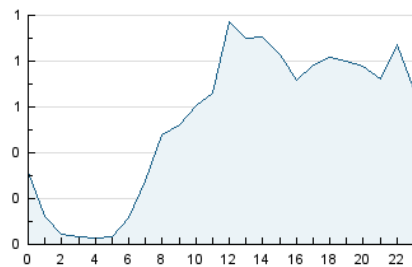

2. Secciones (Nacional e Internacional)

	PAGINAS	%
HOME	8.271	32.10 %
RESTO	17.497	67.90 %

3. Por día del mes (Nacional e Internacional)

Día	N. únicos	Visitas	Páginas	Día	N. únicos	Visitas	Páginas	Día	N. únicos	Visitas	Páginas
1	325	425	851	11	182	219	408	21	318	399	669
2	311	405	771	12	256	352	793	22	303	402	774
3	217	244	472	13	209	281	562	23	646	766	1.515
4	157	180	305	14	321	411	775	24	187	242	495
5	513	672	1.467	15	282	376	672	25	167	213	380
6	566	698	1.523	16	250	311	614	26	495	656	1.340
7	1.106	1.324	2.500	17	152	187	330	27	254	340	666
8	901	1.078	2.542	18	144	174	279	28	328	419	836
9	420	516	1.171	19	333	425	733	29	241	308	625
10	211	242	397	20	278	363	630	30	194	244	424
								31	107	142	249

4. Gráficas (Nacional e Internacional)

4.1 Por día de la semana (promedio)

N. únicos / Visitas (x 100)

Páginas (x 100)

4.2 Por franja horaria (promedio)

Visitas (x 1000)

Páginas (x 1000)

4.3 Por meses