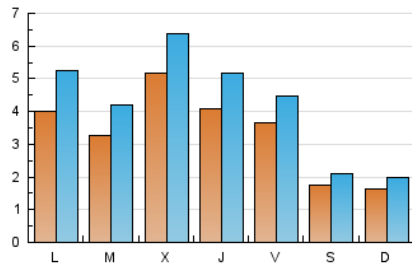

comarquesnord.cat
 els ports | maestral | maistranya

1. Cifras totales y promedios (Nacional e Internacional)

MES - AÑO	NAVEGADORES UNICOS	VISITAS	PAGINAS
Julio - 2021	4.941	13.014	25.768
PROMEDIO DIARIO	335	420	831
PROMEDIO LUNES-VIERNES	402	508	1.021
PROMEDIO SABADO-DOMINGO	169	205	368
PAGINAS / VISITAS	1,98		
DURACION MEDIA VISITAS	0:01:23		
DURACION MEDIA PAGINAS	0:01:25		

2. Secciones (Nacional e Internacional)

	PAGINAS	%
HOME	8.271	32.10 %
RESTO	17.497	67.90 %

3. Por día del mes (Nacional e Internacional)

Día	N. únicos	Visitas	Páginas	Día	N. únicos	Visitas	Páginas	Día	N. únicos	Visitas	Páginas
1	325	425	851	11	182	219	408	21	318	399	669
2	311	405	771	12	256	352	793	22	303	402	774
3	217	244	472	13	209	281	562	23	646	766	1.515
4	157	180	305	14	321	411	775	24	187	242	495
5	513	672	1.467	15	282	376	672	25	167	213	380
6	566	698	1.523	16	250	311	614	26	495	656	1.340
7	1.106	1.324	2.500	17	152	187	330	27	254	340	666
8	901	1.078	2.542	18	144	174	279	28	328	419	836
9	420	516	1.171	19	333	425	733	29	241	308	625
10	211	242	397	20	278	363	630	30	194	244	424
								31	107	142	249

4. Gráficas (Nacional e Internacional)

4.1 Por día de la semana (promedio)

N. únicos / Visitas (x 100)

Páginas (x 100)

4.2 Por franja horaria (promedio)

Visitas (x 1000)

Páginas (x 1000)

4.3 Por meses