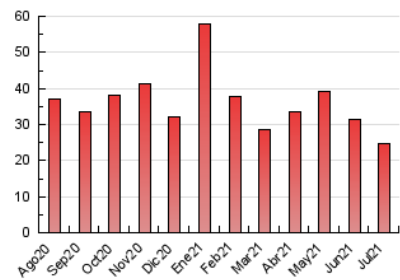

Páginas (x 1000)