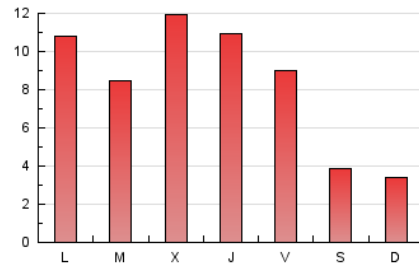

comarquesnord.cat
 els ports | maestral | maistranya

1. Cifras totales y promedios (Nacional e Internacional)

MES - AÑO	NAVEGADORES UNICOS	VISITAS	PAGINAS
Julio - 2021	4.941	13.014	25.768
PROMEDIO DIARIO	335	420	831
PROMEDIO LUNES-VIERNES	402	508	1.021
PROMEDIO SABADO-DOMINGO	169	205	368
PAGINAS / VISITAS	1,98		
DURACION MEDIA VISITAS	0:01:23		
DURACION MEDIA PAGINAS	0:01:25		

2. Secciones (Nacional e Internacional)

	PAGINAS	%
HOME	8.271	32.10 %
RESTO	17.497	67.90 %

3. Por día del mes (Nacional e Internacional)

Día	N. únicos	Visitas	Páginas	Día	N. únicos	Visitas	Páginas	Día	N. únicos	Visitas	Páginas
1	325	425	851	11	182	219	408	21	318	399	669
2	311	405	771	12	256	352	793	22	303	402	774
3	217	244	472	13	209	281	562	23	646	766	1.515
4	157	180	305	14	321	411	775	24	187	242	495
5	513	672	1.467	15	282	376	672	25	167	213	380
6	566	698	1.523	16	250	311	614	26	495	656	1.340
7	1.106	1.324	2.500	17	152	187	330	27	254	340	666
8	901	1.078	2.542	18	144	174	279	28	328	419	836
9	420	516	1.171	19	333	425	733	29	241	308	625
10	211	242	397	20	278	363	630	30	194	244	424
								31	107	142	249

4. Gráficas (Nacional e Internacional)

4.1 Por día de la semana (promedio)

N. únicos / Visitas (x 100)

Páginas (x 100)

4.2 Por franja horaria (promedio)

Visitas (x 1000)

Páginas (x 1000)

4.3 Por meses