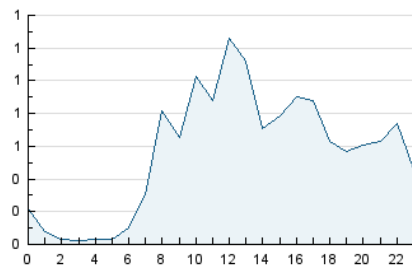

2. Secciones (Nacional e Internacional)

	PAGINAS	%
HOME	7.234	30.48 %
RESTO	16.502	69.52 %

3. Por día del mes (Nacional e Internacional)

Día	N. únicos	Visitas	Páginas	Día	N. únicos	Visitas	Páginas	Día	N. únicos	Visitas	Páginas
1	1.000	1.076	1.866	11	120	149	232	21	451	545	959
2	1.428	1.495	1.893	12	126	149	259	22	466	608	1.142
3	445	487	667	13	379	478	1.139	23	415	523	989
4	115	143	249	14	450	578	1.127	24	319	383	728
5	126	166	274	15	460	572	1.029	25	147	176	341
6	675	761	1.148	16	590	703	1.201	26	154	180	298
7	218	287	571	17	375	459	880	27	290	353	754
8	252	318	587	18	192	238	390	28	290	363	687
9	276	347	703	19	176	217	362	29	373	474	902
10	233	285	451	20	359	452	998	30	420	521	910

4. Gráficas (Nacional e Internacional)

4.1 Por día de la semana (promedio)

N. únicos / Visitas (x 100)

Páginas (x 100)

4.2 Por franja horaria (promedio)

Visitas__ (x 1000)

Páginas (x 1000)

4.3 Por meses