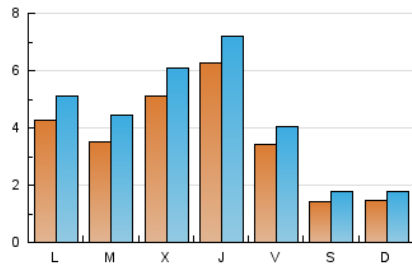

2. Secciones (Nacional e Internacional)

	PAGINAS	%
HOME	7.234	30.48 %
RESTO	16.502	69.52 %

3. Por día del mes (Nacional e Internacional)

Día	N. únicos	Visitas	Páginas	Día	N. únicos	Visitas	Páginas	Día	N. únicos	Visitas	Páginas
1	1.000	1.076	1.866	11	120	149	232	21	451	545	959
2	1.428	1.495	1.893	12	126	149	259	22	466	608	1.142
3	445	487	667	13	379	478	1.139	23	415	523	989
4	115	143	249	14	450	578	1.127	24	319	383	728
5	126	166	274	15	460	572	1.029	25	147	176	341
6	675	761	1.148	16	590	703	1.201	26	154	180	298
7	218	287	571	17	375	459	880	27	290	353	754
8	252	318	587	18	192	238	390	28	290	363	687
9	276	347	703	19	176	217	362	29	373	474	902
10	233	285	451	20	359	452	998	30	420	521	910

4. Gráficas (Nacional e Internacional)

4.1 Por día de la semana (promedio)

N. únicos / Visitas (x 100)

Páginas (x 100)

4.2 Por franja horaria (promedio)

Visitas__ (x 1000)

Páginas (x 1000)

4.3 Por meses