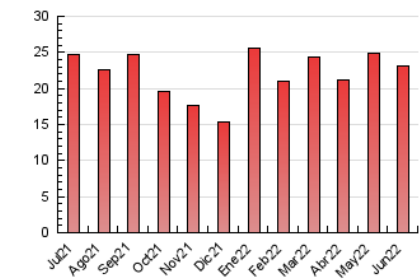

2. Secciones (Nacional)

	PAGINAS	%
HOME	6.935	30.09 %
RESTO	16.113	69.91 %

3. Por día del mes (Nacional)

Día	N. únicos	Visitas	Páginas	Día	N. únicos	Visitas	Páginas	Día	N. únicos	Visitas	Páginas
1	993	1.065	1.841	11	117	142	218	21	433	526	929
2	1.421	1.483	1.857	12	124	146	254	22	456	596	1.123
3	441	479	647	13	373	472	1.124	23	401	508	954
4	112	137	243	14	439	562	1.059	24	311	373	710
5	125	161	267	15	448	554	992	25	144	173	334
6	665	748	1.117	16	572	681	1.167	26	153	178	296
7	206	274	541	17	363	442	847	27	281	340	727
8	243	308	550	18	187	232	378	28	283	351	666
9	267	332	654	19	175	216	361	29	368	466	894
10	227	278	438	20	352	445	979	30	409	505	881

4. Gráficas (Nacional)

4.1 Por día de la semana (promedio)

N. únicos / Visitas (x 100)

Páginas (x 100)

4.2 Por franja horaria (promedio)

Visitas_ (x 1000)

Páginas (x 1000)

4.3 Por meses

N. únicos / Visitas (x 1000)

Páginas (x 1000)

5. Observaciones

Este Medio Electrónico de Comunicación ha sido medido por la herramienta Google Analytics de Google

6. Definiciones básicas (Para más información ver Normas Técnicas para el Control de los Medios Electrónicos de Comunicación)

Visita:

Una secuencia ininterrumpida de páginas servidas a un usuario válido. Si dicho usuario no realiza peticiones de páginas en un periodo de tiempo (30 min) la siguiente petición constituirá el inicio de una nueva visita.