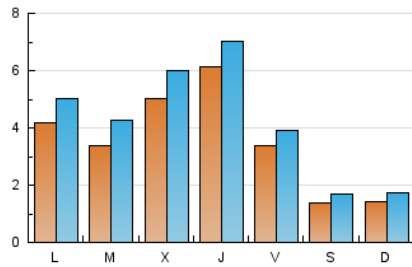

2. Secciones (Nacional)

	PAGINAS	%
HOME	6.935	30.09 %
RESTO	16.113	69.91 %

3. Por día del mes (Nacional)

Día	N. únicos	Visitas	Páginas	Día	N. únicos	Visitas	Páginas	Día	N. únicos	Visitas	Páginas
1	993	1.065	1.841	11	117	142	218	21	433	526	929
2	1.421	1.483	1.857	12	124	146	254	22	456	596	1.123
3	441	479	647	13	373	472	1.124	23	401	508	954
4	112	137	243	14	439	562	1.059	24	311	373	710
5	125	161	267	15	448	554	992	25	144	173	334
6	665	748	1.117	16	572	681	1.167	26	153	178	296
7	206	274	541	17	363	442	847	27	281	340	727
8	243	308	550	18	187	232	378	28	283	351	666
9	267	332	654	19	175	216	361	29	368	466	894
10	227	278	438	20	352	445	979	30	409	505	881

4. Gráficas (Nacional)

4.1 Por día de la semana (promedio)

N. únicos / Visitas (x 100)

Páginas (x 100)

4.2 Por franja horaria (promedio)

Visitas_ (x 1000)

Páginas (x 1000)

4.3 Por meses