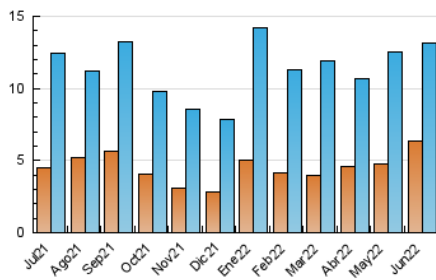

2. Secciones (Nacional)

	PAGINAS	%
HOME	6.935	30.09 %
RESTO	16.113	69.91 %

3. Por día del mes (Nacional)

Día	N. únicos	Visitas	Páginas	Día	N. únicos	Visitas	Páginas	Día	N. únicos	Visitas	Páginas
1	993	1.065	1.841	11	117	142	218	21	433	526	929
2	1.421	1.483	1.857	12	124	146	254	22	456	596	1.123
3	441	479	647	13	373	472	1.124	23	401	508	954
4	112	137	243	14	439	562	1.059	24	311	373	710
5	125	161	267	15	448	554	992	25	144	173	334
6	665	748	1.117	16	572	681	1.167	26	153	178	296
7	206	274	541	17	363	442	847	27	281	340	727
8	243	308	550	18	187	232	378	28	283	351	666
9	267	332	654	19	175	216	361	29	368	466	894
10	227	278	438	20	352	445	979	30	409	505	881

4. Gráficas (Nacional)

4.1 Por día de la semana (promedio)

N. únicos / Visitas (x 100)

Páginas (x 100)

4.2 Por franja horaria (promedio)

Visitas_ (x 1000)

Páginas (x 1000)

4.3 Por meses

N. únicos / Visitas (x 1000)

Páginas (x 1000)

5. Observaciones

Este Medio Electrónico de Comunicación ha sido medido por la herramienta Google Analytics de Google

6. Definiciones básicas (Para más información ver Normas Técnicas para el Control de los Medios Electrónicos de Comunicación)

Visita:

Una secuencia ininterrumpida de páginas servidas a un usuario válido. Si dicho usuario no realiza peticiones de páginas en un periodo de tiempo (30 min) la siguiente petición constituirá el inicio de una nueva visita.