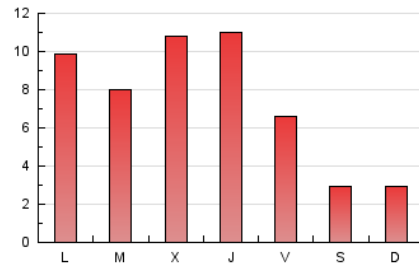

2. Secciones (Nacional)

	PAGINAS	%
HOME	6.935	30.09 %
RESTO	16.113	69.91 %

3. Por día del mes (Nacional)

Día	N. únicos	Visitas	Páginas	Día	N. únicos	Visitas	Páginas	Día	N. únicos	Visitas	Páginas
1	993	1.065	1.841	11	117	142	218	21	433	526	929
2	1.421	1.483	1.857	12	124	146	254	22	456	596	1.123
3	441	479	647	13	373	472	1.124	23	401	508	954
4	112	137	243	14	439	562	1.059	24	311	373	710
5	125	161	267	15	448	554	992	25	144	173	334
6	665	748	1.117	16	572	681	1.167	26	153	178	296
7	206	274	541	17	363	442	847	27	281	340	727
8	243	308	550	18	187	232	378	28	283	351	666
9	267	332	654	19	175	216	361	29	368	466	894
10	227	278	438	20	352	445	979	30	409	505	881

4. Gráficas (Nacional)

4.1 Por día de la semana (promedio)

N. únicos / Visitas (x 100)

Páginas (x 100)

4.2 Por franja horaria (promedio)

Visitas_ (x 1000)

Páginas (x 1000)

4.3 Por meses