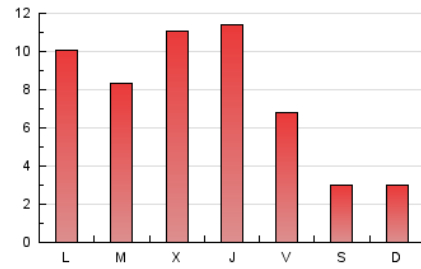

comarquesnord.cat
els ports | maestrat | matarranya

1. Cifras totales y promedios (Nacional e Internacional)

MES - AÑO	NAVEGADORES UNICOS	VISITAS	PAGINAS
Junio - 2022	6.493	13.486	23.736
PROMEDIO DIARIO	377	450	791
PROMEDIO LUNES-VIERNES	462	549	970
PROMEDIO SABADO-DOMINGO	145	177	301
PAGINAS / VISITAS	1,76		
DURACION MEDIA VISITAS	0:01:14		
DURACION MEDIA PAGINAS	0:01:37		

2. Secciones (Nacional e Internacional)

	PAGINAS	%
HOME	7.234	30.48 %
RESTO	16.502	69.52 %

3. Por día del mes (Nacional e Internacional)

Día	N. únicos	Visitas	Páginas	Día	N. únicos	Visitas	Páginas	Día	N. únicos	Visitas	Páginas
1	1.000	1.076	1.866	11	120	149	232	21	451	545	959
2	1.428	1.495	1.893	12	126	149	259	22	466	608	1.142
3	445	487	667	13	379	478	1.139	23	415	523	989
4	115	143	249	14	450	578	1.127	24	319	383	728
5	126	166	274	15	460	572	1.029	25	147	176	341
6	675	761	1.148	16	590	703	1.201	26	154	180	298
7	218	287	571	17	375	459	880	27	290	353	754
8	252	318	587	18	192	238	390	28	290	363	687
9	276	347	703	19	176	217	362	29	373	474	902
10	233	285	451	20	359	452	998	30	420	521	910

4. Gráficas (Nacional e Internacional)

4.1 Por día de la semana (promedio)

N. únicos / Visitas (x 100)

Páginas (x 100)

4.2 Por franja horaria (promedio)

Visitas__ (x 1000)

Páginas (x 1000)

4.3 Por meses