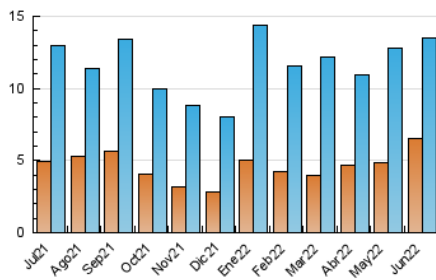

4.3 Por meses

N. únicos / Visitas (x 1000)