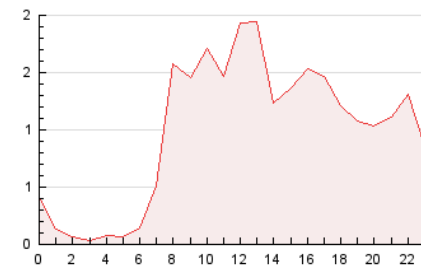

2. Secciones (Nacional e Internacional)

	PAGINAS	%
HOME	7.234	30.48 %
RESTO	16.502	69.52 %

3. Por día del mes (Nacional e Internacional)

Día	N. únicos	Visitas	Páginas	Día	N. únicos	Visitas	Páginas	Día	N. únicos	Visitas	Páginas
1	1.000	1.076	1.866	11	120	149	232	21	451	545	959
2	1.428	1.495	1.893	12	126	149	259	22	466	608	1.142
3	445	487	667	13	379	478	1.139	23	415	523	989
4	115	143	249	14	450	578	1.127	24	319	383	728
5	126	166	274	15	460	572	1.029	25	147	176	341
6	675	761	1.148	16	590	703	1.201	26	154	180	298
7	218	287	571	17	375	459	880	27	290	353	754
8	252	318	587	18	192	238	390	28	290	363	687
9	276	347	703	19	176	217	362	29	373	474	902
10	233	285	451	20	359	452	998	30	420	521	910

4. Gráficas (Nacional e Internacional)

4.1 Por día de la semana (promedio)

N. únicos / Visitas (x 100)

Páginas (x 100)

4.2 Por franja horaria (promedio)

Visitas__ (x 1000)

Páginas (x 1000)

4.3 Por meses