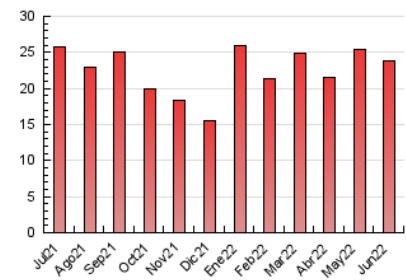

Páginas (x 1000)