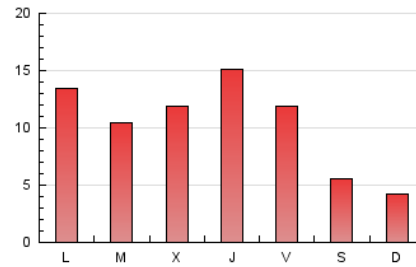

#### 1. Cifras totales y promedios (Nacional)

MES - AÑO	NAVEGADORES UNICOS	VISITAS	PAGINAS
Junio - 2021	7.890	18.116	31.240
<b>PROMEDIO DIARIO</b>	<b>508</b>	<b>604</b>	<b>1.041</b>
<b>PROMEDIO LUNES-VIERNES</b>	<b>607</b>	<b>723</b>	<b>1.242</b>
<b>PROMEDIO SABADO-DOMINGO</b>	<b>235</b>	<b>277</b>	<b>489</b>
<b>PAGINAS / VISITAS</b>	<b>1,72</b>		
<b>DURACION MEDIA VISITAS</b>	<b>0:01:31</b>		
<b>DURACION MEDIA PAGINAS</b>	<b>0:02:05</b>		

#### 3. Por día del mes (Nacional)

Día	N. únicos	Visitas	Páginas	Día	N. únicos	Visitas	Páginas	Día	N. únicos	Visitas	Páginas
1	715	830	1.337	11	466	556	995	21	779	917	1.538
2	753	915	1.463	12	256	295	522	22	481	581	932
3	641	765	1.350	13	175	203	370	23	353	431	793
4	455	573	905	14	457	580	1.112	24	669	798	1.556
5	184	222	338	15	390	505	1.007	25	780	916	1.709
6	190	225	372	16	805	926	1.532	26	385	461	848
7	704	815	1.608	17	1.028	1.194	1.840	27	180	214	391
8	636	737	1.110	18	559	665	1.150	28	492	604	1.111
9	800	942	1.511	19	282	329	536	29	377	466	821
10	728	822	1.319	20	227	266	536	30	293	363	628

4. Gráficas (Nacional)

4.1 Por día de la semana (promedio)

N. únicos / Visitas (x 100)

Páginas (x 100)

4.2 Por franja horaria (promedio)

Visitas\_\_ (x 1000)

Páginas (x 1000)

4.3 Por meses