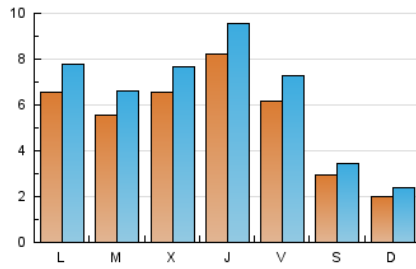

4. Gráficas (Nacional e Internacional)

4.1 Por día de la semana (promedio)

N. únicos / Visitas (x 100)