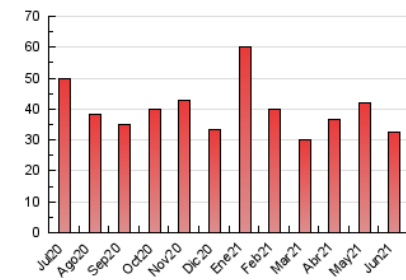

Páginas (x 1000)