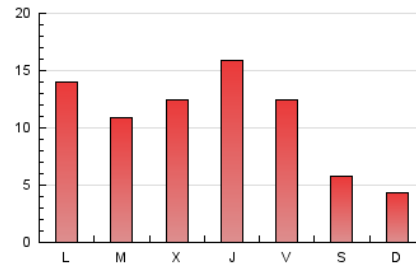

### 1. Cifras totales y promedios (Nacional e Internacional)

MES - AÑO	NAVEGADORES UNICOS	VISITAS	PAGINAS
Junio - 2021	8.959	19.321	32.640
<b>PROMEDIO DIARIO</b>	<b>547</b>	<b>644</b>	<b>1.088</b>
<b>PROMEDIO LUNES-VIERNES</b>	655	772	1.300
<b>PROMEDIO SABADO-DOMINGO</b>	248	291	506
<b>PAGINAS / VISITAS</b>	1,69		
<b>DURACION MEDIA VISITAS</b>	0:01:27		
<b>DURACION MEDIA PAGINAS</b>	0:02:05		

### 3. Por día del mes (Nacional e Internacional)

Día	N. únicos	Visitas	Páginas	Día	N. únicos	Visitas	Páginas	Día	N. únicos	Visitas	Páginas
1	778	895	1.407	11	534	626	1.072	21	804	943	1.585
2	830	992	1.545	12	272	313	542	22	490	591	947
3	737	863	1.455	13	184	213	382	23	357	436	799
4	501	623	958	14	516	641	1.180	24	679	808	1.573
5	206	247	361	15	449	564	1.072	25	791	927	1.735
6	199	234	387	16	878	1.001	1.607	26	397	475	866
7	799	914	1.714	17	1.104	1.273	1.935	27	182	216	393
8	683	784	1.161	18	628	736	1.234	28	501	614	1.127
9	895	1.039	1.612	19	300	350	558	29	383	473	835
10	776	872	1.396	20	241	283	556	30	304	375	646

4. Gráficas (Nacional e Internacional)

4.1 Por día de la semana (promedio)

N. únicos / Visitas (x 100)

Páginas (x 100)

4.2 Por franja horaria (promedio)

Visitas (x 1000)

Páginas (x 1000)

4.3 Por meses