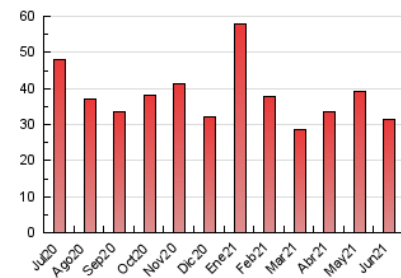

#### 1. Cifras totales y promedios (Nacional)

MES - AÑO	NAVEGADORES UNICOS	VISITAS	PAGINAS
Junio - 2021	7.890	18.116	31.240
<b>PROMEDIO DIARIO</b>	<b>508</b>	<b>604</b>	<b>1.041</b>
<b>PROMEDIO LUNES-VIERNES</b>	<b>607</b>	<b>723</b>	<b>1.242</b>
<b>PROMEDIO SABADO-DOMINGO</b>	<b>235</b>	<b>277</b>	<b>489</b>
<b>PAGINAS / VISITAS</b>	<b>1,72</b>		
<b>DURACION MEDIA VISITAS</b>	<b>0:01:31</b>		
<b>DURACION MEDIA PAGINAS</b>	<b>0:02:05</b>		

#### 3. Por día del mes (Nacional)

Día	N. únicos	Visitas	Páginas	Día	N. únicos	Visitas	Páginas	Día	N. únicos	Visitas	Páginas
1	715	830	1.337	11	466	556	995	21	779	917	1.538
2	753	915	1.463	12	256	295	522	22	481	581	932
3	641	765	1.350	13	175	203	370	23	353	431	793
4	455	573	905	14	457	580	1.112	24	669	798	1.556
5	184	222	338	15	390	505	1.007	25	780	916	1.709
6	190	225	372	16	805	926	1.532	26	385	461	848
7	704	815	1.608	17	1.028	1.194	1.840	27	180	214	391
8	636	737	1.110	18	559	665	1.150	28	492	604	1.111
9	800	942	1.511	19	282	329	536	29	377	466	821
10	728	822	1.319	20	227	266	536	30	293	363	628

4. Gráficas (Nacional)

4.1 Por día de la semana (promedio)

N. únicos / Visitas (x 100)

Páginas (x 100)

4.2 Por franja horaria (promedio)

Visitas\_\_ (x 1000)

Páginas (x 1000)

4.3 Por meses

N. únicos / Visitas (x 1000)

Páginas (x 1000)