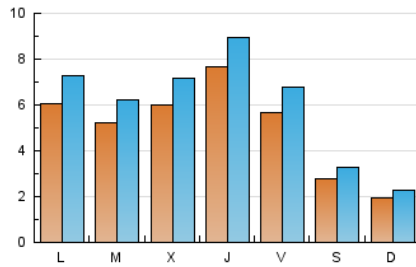

4. Gráficas (Nacional)

4.1 Por día de la semana (promedio)

N. únicos / Visitas (x 100)