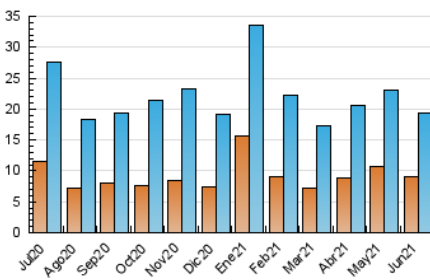

### 1. Cifras totales y promedios (Nacional e Internacional)

MES - AÑO	NAVEGADORES UNICOS	VISITAS	PAGINAS
Junio - 2021	8.959	19.321	32.640
<b>PROMEDIO DIARIO</b>	<b>547</b>	<b>644</b>	<b>1.088</b>
<b>PROMEDIO LUNES-VIERNES</b>	655	772	1.300
<b>PROMEDIO SABADO-DOMINGO</b>	248	291	506
<b>PAGINAS / VISITAS</b>	1,69		
<b>DURACION MEDIA VISITAS</b>	0:01:27		
<b>DURACION MEDIA PAGINAS</b>	0:02:05		

### 3. Por día del mes (Nacional e Internacional)

Día	N. únicos	Visitas	Páginas	Día	N. únicos	Visitas	Páginas	Día	N. únicos	Visitas	Páginas
1	778	895	1.407	11	534	626	1.072	21	804	943	1.585
2	830	992	1.545	12	272	313	542	22	490	591	947
3	737	863	1.455	13	184	213	382	23	357	436	799
4	501	623	958	14	516	641	1.180	24	679	808	1.573
5	206	247	361	15	449	564	1.072	25	791	927	1.735
6	199	234	387	16	878	1.001	1.607	26	397	475	866
7	799	914	1.714	17	1.104	1.273	1.935	27	182	216	393
8	683	784	1.161	18	628	736	1.234	28	501	614	1.127
9	895	1.039	1.612	19	300	350	558	29	383	473	835
10	776	872	1.396	20	241	283	556	30	304	375	646

4. Gráficas (Nacional e Internacional)

4.1 Por día de la semana (promedio)

N. únicos / Visitas (x 100)

Páginas (x 100)

4.2 Por franja horaria (promedio)

Visitas (x 1000)

Páginas (x 1000)

4.3 Por meses

N. únicos / Visitas (x 1000)

Páginas (x 1000)