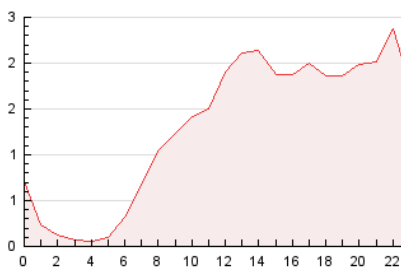

#### 3. Por día del mes (Nacional)

Día	N. únicos	Visitas	Páginas	Día	N. únicos	Visitas	Páginas	Día	N. únicos	Visitas	Páginas
1	715	830	1.337	11	466	556	995	21	779	917	1.538
2	753	915	1.463	12	256	295	522	22	481	581	932
3	641	765	1.350	13	175	203	370	23	353	431	793
4	455	573	905	14	457	580	1.112	24	669	798	1.556
5	184	222	338	15	390	505	1.007	25	780	916	1.709
6	190	225	372	16	805	926	1.532	26	385	461	848
7	704	815	1.608	17	1.028	1.194	1.840	27	180	214	391
8	636	737	1.110	18	559	665	1.150	28	492	604	1.111
9	800	942	1.511	19	282	329	536	29	377	466	821
10	728	822	1.319	20	227	266	536	30	293	363	628

4. Gráficas (Nacional)

4.1 Por día de la semana (promedio)

N. únicos / Visitas (x 100)

Páginas (x 100)

4.2 Por franja horaria (promedio)

Visitas\_\_ (x 1000)

Páginas (x 1000)

4.3 Por meses