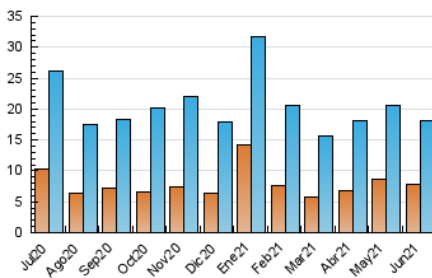

#### 3. Por día del mes (Nacional)

Día	N. únicos	Visitas	Páginas	Día	N. únicos	Visitas	Páginas	Día	N. únicos	Visitas	Páginas
1	715	830	1.337	11	466	556	995	21	779	917	1.538
2	753	915	1.463	12	256	295	522	22	481	581	932
3	641	765	1.350	13	175	203	370	23	353	431	793
4	455	573	905	14	457	580	1.112	24	669	798	1.556
5	184	222	338	15	390	505	1.007	25	780	916	1.709
6	190	225	372	16	805	926	1.532	26	385	461	848
7	704	815	1.608	17	1.028	1.194	1.840	27	180	214	391
8	636	737	1.110	18	559	665	1.150	28	492	604	1.111
9	800	942	1.511	19	282	329	536	29	377	466	821
10	728	822	1.319	20	227	266	536	30	293	363	628

4. Gráficas (Nacional)

4.1 Por día de la semana (promedio)

N. únicos / Visitas (x 100)

Páginas (x 100)

4.2 Por franja horaria (promedio)

Visitas\_\_ (x 1000)

Páginas (x 1000)

4.3 Por meses

N. únicos / Visitas (x 1000)

Páginas (x 1000)