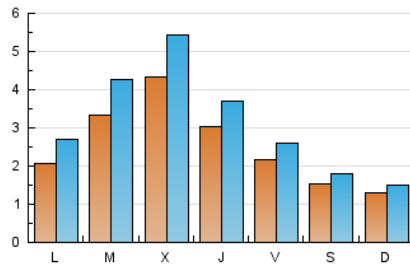

2. Secciones (Nacional e Internacional)

	PAGINAS	%
HOME	5.918	32.35 %
RESTO	12.377	67.65 %

3. Por día del mes (Nacional e Internacional)

Día	N. únicos	Visitas	Páginas	Día	N. únicos	Visitas	Páginas	Día	N. únicos	Visitas	Páginas
1	178	207	364	11	521	661	1.271	21	251	311	569
2	139	158	275	12	538	626	1.082	22	201	224	482
3	174	231	414	13	473	561	1.059	23	165	184	322
4	152	199	338	14	220	255	565	24	313	401	752
5	165	207	325	15	120	138	231	25	486	633	1.420
6	147	171	286	16	103	116	217	26	775	1.041	2.741
7	119	132	210	17	234	321	755	27	399	502	1.112
8	106	128	213	18	170	218	378	28	280	339	717
9	89	100	171	19	249	303	548	29	165	206	445
10	109	131	168	20	196	246	445	30	154	191	420

4. Gráficas (Nacional e Internacional)

4.1 Por día de la semana (promedio)

N. únicos / Visitas (x 100)

Páginas (x 100)

4.2 Por franja horaria (promedio)

Visitas_ (x 1000)

Páginas (x 1000)

4.3 Por meses