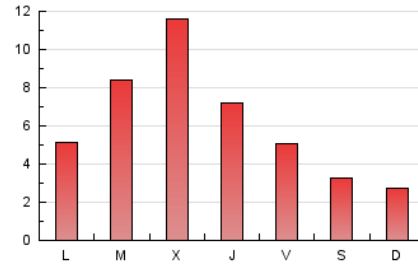

2. Secciones (Nacional)

	PAGINAS	%
HOME	5.804	32.29 %
RESTO	12.168	67.71 %

3. Por día del mes (Nacional)

Día	N. únicos	Visitas	Páginas	Día	N. únicos	Visitas	Páginas	Día	N. únicos	Visitas	Páginas
1	177	204	361	11	515	654	1.251	21	250	309	567
2	135	152	269	12	527	611	1.060	22	193	214	428
3	173	230	413	13	465	548	1.041	23	160	178	316
4	149	195	329	14	212	247	552	24	309	397	748
5	163	205	323	15	117	131	224	25	480	625	1.407
6	144	168	283	16	102	114	215	26	767	1.029	2.725
7	115	128	206	17	228	307	730	27	392	494	1.100
8	102	123	206	18	170	218	378	28	272	329	700
9	88	99	166	19	246	299	541	29	164	200	430
10	104	125	161	20	195	245	444	30	150	186	398

4. Gráficas (Nacional)

4.1 Por día de la semana (promedio)

N. únicos / Visitas (x 100)

Páginas (x 100)

4.2 Por franja horaria (promedio)

Visitas_ (x 1000)

Páginas (x 1000)

4.3 Por meses