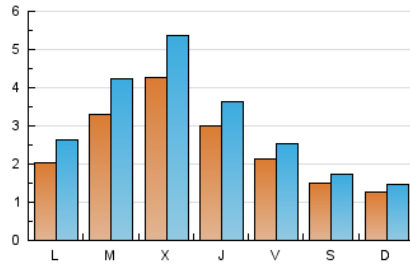

2. Secciones (Nacional)

	PAGINAS	%
HOME	5.804	32.29 %
RESTO	12.168	67.71 %

3. Por día del mes (Nacional)

Día	N. únicos	Visitas	Páginas	Día	N. únicos	Visitas	Páginas	Día	N. únicos	Visitas	Páginas
1	177	204	361	11	515	654	1.251	21	250	309	567
2	135	152	269	12	527	611	1.060	22	193	214	428
3	173	230	413	13	465	548	1.041	23	160	178	316
4	149	195	329	14	212	247	552	24	309	397	748
5	163	205	323	15	117	131	224	25	480	625	1.407
6	144	168	283	16	102	114	215	26	767	1.029	2.725
7	115	128	206	17	228	307	730	27	392	494	1.100
8	102	123	206	18	170	218	378	28	272	329	700
9	88	99	166	19	246	299	541	29	164	200	430
10	104	125	161	20	195	245	444	30	150	186	398

4. Gráficas (Nacional)

4.1 Por día de la semana (promedio)

N. únicos / Visitas (x 100)

Páginas (x 100)

4.2 Por franja horaria (promedio)

Visitas_ (x 1000)

Páginas (x 1000)

4.3 Por meses