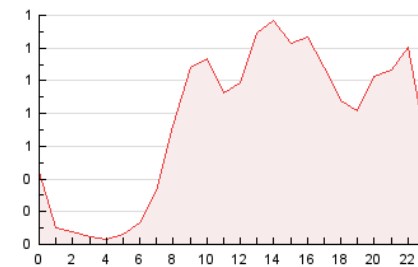

2. Secciones (Nacional)

	PAGINAS	%
HOME	5.804	32.29 %
RESTO	12.168	67.71 %

3. Por día del mes (Nacional)

Día	N. únicos	Visitas	Páginas	Día	N. únicos	Visitas	Páginas	Día	N. únicos	Visitas	Páginas
1	177	204	361	11	515	654	1.251	21	250	309	567
2	135	152	269	12	527	611	1.060	22	193	214	428
3	173	230	413	13	465	548	1.041	23	160	178	316
4	149	195	329	14	212	247	552	24	309	397	748
5	163	205	323	15	117	131	224	25	480	625	1.407
6	144	168	283	16	102	114	215	26	767	1.029	2.725
7	115	128	206	17	228	307	730	27	392	494	1.100
8	102	123	206	18	170	218	378	28	272	329	700
9	88	99	166	19	246	299	541	29	164	200	430
10	104	125	161	20	195	245	444	30	150	186	398

4. Gráficas (Nacional)

4.1 Por día de la semana (promedio)

N. únicos / Visitas (x 100)

Páginas (x 100)

4.2 Por franja horaria (promedio)

Visitas_ (x 1000)

Páginas (x 1000)

4.3 Por meses