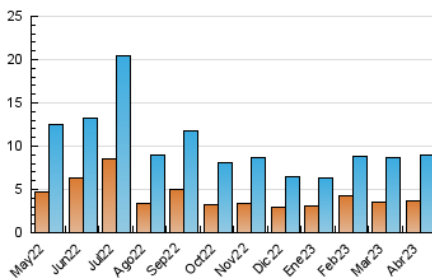

2. Secciones (Nacional)

	PAGINAS	%
HOME	5.804	32.29 %
RESTO	12.168	67.71 %

3. Por día del mes (Nacional)

Día	N. únicos	Visitas	Páginas	Día	N. únicos	Visitas	Páginas	Día	N. únicos	Visitas	Páginas
1	177	204	361	11	515	654	1.251	21	250	309	567
2	135	152	269	12	527	611	1.060	22	193	214	428
3	173	230	413	13	465	548	1.041	23	160	178	316
4	149	195	329	14	212	247	552	24	309	397	748
5	163	205	323	15	117	131	224	25	480	625	1.407
6	144	168	283	16	102	114	215	26	767	1.029	2.725
7	115	128	206	17	228	307	730	27	392	494	1.100
8	102	123	206	18	170	218	378	28	272	329	700
9	88	99	166	19	246	299	541	29	164	200	430
10	104	125	161	20	195	245	444	30	150	186	398

4. Gráficas (Nacional)

4.1 Por día de la semana (promedio)

N. únicos / Visitas (x 100)

Páginas (x 100)

4.2 Por franja horaria (promedio)

Visitas_ (x 1000)

Páginas (x 1000)

4.3 Por meses

N. únicos / Visitas (x 1000)

Páginas (x 1000)

5. Observaciones

Este Medio Electrónico de Comunicación ha sido medido por la herramienta Google Analytics de Google (Universal Analytics)

6. Definiciones básicas (Para más información ver Normas Técnicas para el Control de los Medios Electrónicos de Comunicación)

Visita:

Una secuencia ininterrumpida de páginas servidas a un usuario válido. Si dicho usuario no realiza peticiones de páginas en un periodo de tiempo (30 min) la siguiente petición constituirá el inicio de una nueva visita.