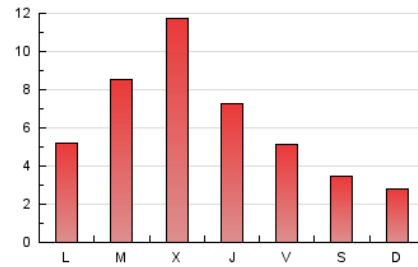

comarquesnord.cat
els ports | maestrat | matarranya

1. Cifras totales y promedios (Nacional e Internacional)

MES - AÑO	NAVEGADORES UNICOS	VISITAS	PAGINAS
Abril - 2023	3.757	9.141	18.295
PROMEDIO DIARIO	246	305	610
PROMEDIO LUNES-VIERNES	299	374	758
PROMEDIO SABADO-DOMINGO	142	165	314
PAGINAS / VISITAS	2,00		
DURACION MEDIA VISITAS	0:01:37		
DURACION MEDIA PAGINAS	0:01:37		

2. Secciones (Nacional e Internacional)

	PAGINAS	%
HOME	5.918	32.35 %
RESTO	12.377	67.65 %

3. Por día del mes (Nacional e Internacional)

Día	N. únicos	Visitas	Páginas	Día	N. únicos	Visitas	Páginas	Día	N. únicos	Visitas	Páginas
1	178	207	364	11	521	661	1.271	21	251	311	569
2	139	158	275	12	538	626	1.082	22	201	224	482
3	174	231	414	13	473	561	1.059	23	165	184	322
4	152	199	338	14	220	255	565	24	313	401	752
5	165	207	325	15	120	138	231	25	486	633	1.420
6	147	171	286	16	103	116	217	26	775	1.041	2.741
7	119	132	210	17	234	321	755	27	399	502	1.112
8	106	128	213	18	170	218	378	28	280	339	717
9	89	100	171	19	249	303	548	29	165	206	445
10	109	131	168	20	196	246	445	30	154	191	420

4. Gráficas (Nacional e Internacional)

4.1 Por día de la semana (promedio)

N. únicos / Visitas (x 100)

Páginas (x 100)

4.2 Por franja horaria (promedio)

Visitas_ (x 1000)

Páginas (x 1000)

4.3 Por meses