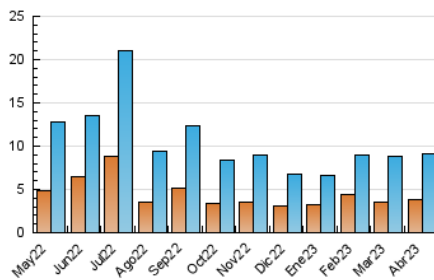

4.3 Por meses

N. únicos / Visitas (x 1000)