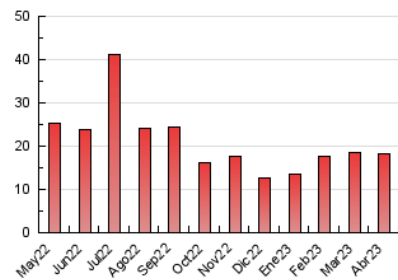

Páginas (x 1000)