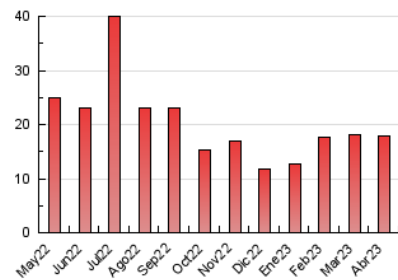

2. Secciones (Nacional)

	PAGINAS	%
HOME	5.804	32.29 %
RESTO	12.168	67.71 %

3. Por día del mes (Nacional)

Día	N. únicos	Visitas	Páginas	Día	N. únicos	Visitas	Páginas	Día	N. únicos	Visitas	Páginas
1	177	204	361	11	515	654	1.251	21	250	309	567
2	135	152	269	12	527	611	1.060	22	193	214	428
3	173	230	413	13	465	548	1.041	23	160	178	316
4	149	195	329	14	212	247	552	24	309	397	748
5	163	205	323	15	117	131	224	25	480	625	1.407
6	144	168	283	16	102	114	215	26	767	1.029	2.725
7	115	128	206	17	228	307	730	27	392	494	1.100
8	102	123	206	18	170	218	378	28	272	329	700
9	88	99	166	19	246	299	541	29	164	200	430
10	104	125	161	20	195	245	444	30	150	186	398

4. Gráficas (Nacional)

4.1 Por día de la semana (promedio)

N. únicos / Visitas (x 100)

Páginas (x 100)

4.2 Por franja horaria (promedio)

Visitas_ (x 1000)

Páginas (x 1000)

4.3 Por meses

N. únicos / Visitas (x 1000)

Páginas (x 1000)

5. Observaciones

Este Medio Electrónico de Comunicación ha sido medido por la herramienta Google Analytics de Google (Universal Analytics)

6. Definiciones básicas (Para más información ver Normas Técnicas para el Control de los Medios Electrónicos de Comunicación)

Visita:

Una secuencia ininterrumpida de páginas servidas a un usuario válido. Si dicho usuario no realiza peticiones de páginas en un periodo de tiempo (30 min) la siguiente petición constituirá el inicio de una nueva visita.