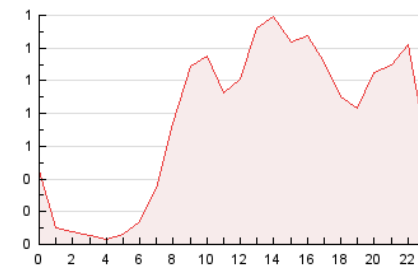

2. Secciones (Nacional e Internacional)

	PAGINAS	%
HOME	5.918	32.35 %
RESTO	12.377	67.65 %

3. Por día del mes (Nacional e Internacional)

Día	N. únicos	Visitas	Páginas	Día	N. únicos	Visitas	Páginas	Día	N. únicos	Visitas	Páginas
1	178	207	364	11	521	661	1.271	21	251	311	569
2	139	158	275	12	538	626	1.082	22	201	224	482
3	174	231	414	13	473	561	1.059	23	165	184	322
4	152	199	338	14	220	255	565	24	313	401	752
5	165	207	325	15	120	138	231	25	486	633	1.420
6	147	171	286	16	103	116	217	26	775	1.041	2.741
7	119	132	210	17	234	321	755	27	399	502	1.112
8	106	128	213	18	170	218	378	28	280	339	717
9	89	100	171	19	249	303	548	29	165	206	445
10	109	131	168	20	196	246	445	30	154	191	420

4. Gráficas (Nacional e Internacional)

4.1 Por día de la semana (promedio)

N. únicos / Visitas (x 100)

Páginas (x 100)

4.2 Por franja horaria (promedio)

Visitas_ (x 1000)

Páginas (x 1000)

4.3 Por meses