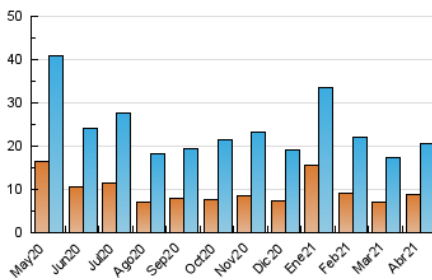

4.3 Por meses

N. únicos / Visitas (x 1000)