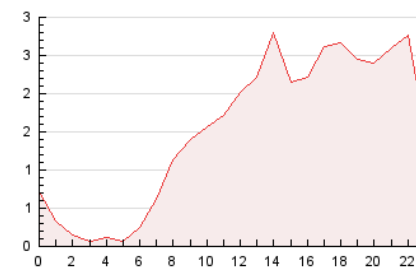

2. Secciones (Nacional e Internacional)

	PAGINAS	%
HOME	10.130	27.68 %
RESTO	26.473	72.32 %

3. Por día del mes (Nacional e Internacional)

Día	N. únicos	Visitas	Páginas	Día	N. únicos	Visitas	Páginas	Día	N. únicos	Visitas	Páginas
1	739	892	1.346	11	220	251	422	21	681	797	1.355
2	363	414	648	12	487	581	983	22	847	1.012	1.659
3	300	347	513	13	639	776	1.309	23	496	578	1.015
4	250	296	512	14	768	886	1.575	24	534	608	1.075
5	239	294	503	15	736	858	1.504	25	258	312	686
6	726	867	1.614	16	644	750	1.568	26	1.161	1.413	2.749
7	504	596	1.025	17	405	467	780	27	904	1.095	1.885
8	568	689	1.225	18	229	278	570	28	1.108	1.340	2.689
9	564	666	1.045	19	834	1.022	1.765	29	571	663	1.190
10	403	475	771	20	596	713	1.305	30	522	627	1.317

4. Gráficas (Nacional e Internacional)

4.1 Por día de la semana (promedio)

N. únicos / Visitas (x 100)

Páginas (x 100)

4.2 Por franja horaria (promedio)

Visitas (x 1000)

Páginas (x 1000)

4.3 Por meses