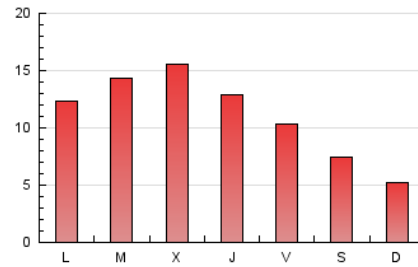

comarquesnord.cat
 els ports | marítim | marítim

1. Cifras totales y promedios (Nacional)

MES - AÑO	NAVEGADORES UNICOS	VISITAS	PAGINAS
Abril - 2021	6.792	18.180	33.592
PROMEDIO DIARIO	500	606	1.120
PROMEDIO LUNES-VIERNES	572	697	1.296
PROMEDIO SABADO-DOMINGO	302	355	635
PAGINAS / VISITAS	1,85		
DURACION MEDIA VISITAS	0:01:53		
DURACION MEDIA PAGINAS	0:02:13		

2. Secciones (Nacional)

	PAGINAS	%
HOME	9.816	29.22 %
RESTO	23.776	70.78 %

3. Por día del mes (Nacional)

Día	N. únicos	Visitas	Páginas	Día	N. únicos	Visitas	Páginas	Día	N. únicos	Visitas	Páginas
1	646	797	1.249	11	207	237	401	21	560	675	1.194
2	331	382	616	12	437	531	928	22	704	864	1.490
3	280	327	495	13	565	700	1.230	23	410	488	914
4	236	282	498	14	725	843	1.520	24	500	574	1.035
5	219	273	480	15	662	784	1.421	25	241	294	649
6	603	743	1.488	16	546	646	1.423	26	737	965	1.935
7	442	533	949	17	364	423	721	27	820	1.009	1.793
8	505	625	1.158	18	211	258	547	28	1.013	1.243	2.576
9	508	609	986	19	669	851	1.579	29	518	608	1.136
10	373	441	737	20	500	615	1.204	30	458	560	1.240

4. Gráficas (Nacional)

4.1 Por día de la semana (promedio)

N. únicos / Visitas (x 100)

Páginas (x 100)

4.2 Por franja horaria (promedio)

Visitas (x 1000)

Páginas (x 1000)

4.3 Por meses