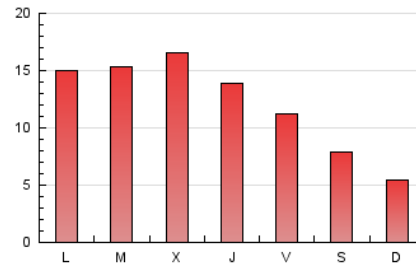

comarquesnord.cat
 els ports | maestral | maistranya

1. Cifras totales y promedios (Nacional e Internacional)

MES - AÑO	NAVEGADORES UNICOS	VISITAS	PAGINAS
Abril - 2021	8.947	20.563	36.603
PROMEDIO DIARIO	577	685	1.220
PROMEDIO LUNES-VIERNES	668	797	1.422
PROMEDIO SABADO-DOMINGO	325	379	666
PAGINAS / VISITAS	1,78		
DURACION MEDIA VISITAS	0:01:43		
DURACION MEDIA PAGINAS	0:02:11		

2. Secciones (Nacional e Internacional)

	PAGINAS	%
HOME	10.130	27.68 %
RESTO	26.473	72.32 %

3. Por día del mes (Nacional e Internacional)

Día	N. únicos	Visitas	Páginas	Día	N. únicos	Visitas	Páginas	Día	N. únicos	Visitas	Páginas
1	739	892	1.346	11	220	251	422	21	681	797	1.355
2	363	414	648	12	487	581	983	22	847	1.012	1.659
3	300	347	513	13	639	776	1.309	23	496	578	1.015
4	250	296	512	14	768	886	1.575	24	534	608	1.075
5	239	294	503	15	736	858	1.504	25	258	312	686
6	726	867	1.614	16	644	750	1.568	26	1.161	1.413	2.749
7	504	596	1.025	17	405	467	780	27	904	1.095	1.885
8	568	689	1.225	18	229	278	570	28	1.108	1.340	2.689
9	564	666	1.045	19	834	1.022	1.765	29	571	663	1.190
10	403	475	771	20	596	713	1.305	30	522	627	1.317

4. Gráficas (Nacional e Internacional)

4.1 Por día de la semana (promedio)

N. únicos / Visitas (x 100)

Páginas (x 100)

4.2 Por franja horaria (promedio)

Visitas (x 1000)

Páginas (x 1000)

4.3 Por meses