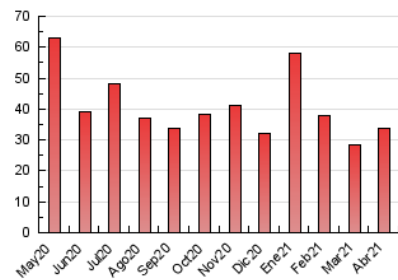

2. Secciones (Nacional)

	PAGINAS	%
HOME	9.816	29.22 %
RESTO	23.776	70.78 %

3. Por día del mes (Nacional)

Día	N. únicos	Visitas	Páginas	Día	N. únicos	Visitas	Páginas	Día	N. únicos	Visitas	Páginas
1	646	797	1.249	11	207	237	401	21	560	675	1.194
2	331	382	616	12	437	531	928	22	704	864	1.490
3	280	327	495	13	565	700	1.230	23	410	488	914
4	236	282	498	14	725	843	1.520	24	500	574	1.035
5	219	273	480	15	662	784	1.421	25	241	294	649
6	603	743	1.488	16	546	646	1.423	26	737	965	1.935
7	442	533	949	17	364	423	721	27	820	1.009	1.793
8	505	625	1.158	18	211	258	547	28	1.013	1.243	2.576
9	508	609	986	19	669	851	1.579	29	518	608	1.136
10	373	441	737	20	500	615	1.204	30	458	560	1.240

4. Gráficas (Nacional)

4.1 Por día de la semana (promedio)

N. únicos / Visitas (x 100)

Páginas (x 100)

4.2 Por franja horaria (promedio)

Visitas (x 1000)

Páginas (x 1000)

4.3 Por meses

N. únicos / Visitas (x 1000)

Páginas (x 1000)

5. Observaciones

Este Medio Electrónico de Comunicación ha sido medido por la herramienta Google Analytics de Google

6. Definiciones básicas (Para más información ver Normas Técnicas para el Control de los Medios Electrónicos de Comunicación)

Visita:

Una secuencia ininterrumpida de páginas servidas a un usuario válido. Si dicho usuario no realiza peticiones de páginas en un periodo de tiempo (30 min) la siguiente petición constituirá el inicio de una nueva visita.