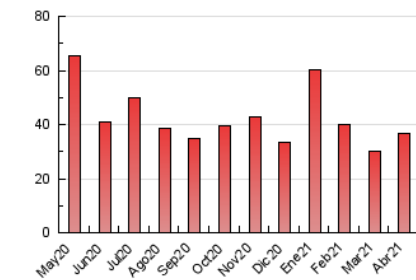

Páginas (x 1000)