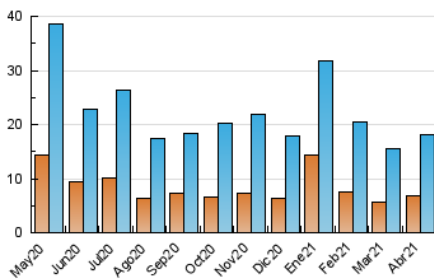

2. Secciones (Nacional)

	PAGINAS	%
HOME	9.816	29.22 %
RESTO	23.776	70.78 %

3. Por día del mes (Nacional)

Día	N. únicos	Visitas	Páginas	Día	N. únicos	Visitas	Páginas	Día	N. únicos	Visitas	Páginas
1	646	797	1.249	11	207	237	401	21	560	675	1.194
2	331	382	616	12	437	531	928	22	704	864	1.490
3	280	327	495	13	565	700	1.230	23	410	488	914
4	236	282	498	14	725	843	1.520	24	500	574	1.035
5	219	273	480	15	662	784	1.421	25	241	294	649
6	603	743	1.488	16	546	646	1.423	26	737	965	1.935
7	442	533	949	17	364	423	721	27	820	1.009	1.793
8	505	625	1.158	18	211	258	547	28	1.013	1.243	2.576
9	508	609	986	19	669	851	1.579	29	518	608	1.136
10	373	441	737	20	500	615	1.204	30	458	560	1.240

4. Gráficas (Nacional)

4.1 Por día de la semana (promedio)

N. únicos / Visitas (x 100)

Páginas (x 100)

4.2 Por franja horaria (promedio)

Visitas (x 1000)

Páginas (x 1000)

4.3 Por meses

N. únicos / Visitas (x 1000)

Páginas (x 1000)

5. Observaciones

Este Medio Electrónico de Comunicación ha sido medido por la herramienta Google Analytics de Google

6. Definiciones básicas (Para más información ver Normas Técnicas para el Control de los Medios Electrónicos de Comunicación)

Visita:

Una secuencia ininterrumpida de páginas servidas a un usuario válido. Si dicho usuario no realiza peticiones de páginas en un periodo de tiempo (30 min) la siguiente petición constituirá el inicio de una nueva visita.