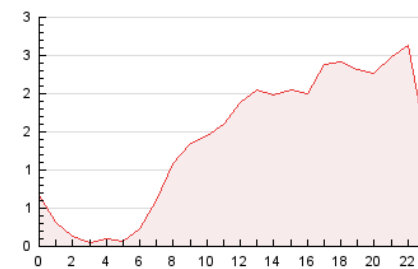

2. Secciones (Nacional)

	PAGINAS	%
HOME	9.816	29.22 %
RESTO	23.776	70.78 %

3. Por día del mes (Nacional)

Día	N. únicos	Visitas	Páginas	Día	N. únicos	Visitas	Páginas	Día	N. únicos	Visitas	Páginas
1	646	797	1.249	11	207	237	401	21	560	675	1.194
2	331	382	616	12	437	531	928	22	704	864	1.490
3	280	327	495	13	565	700	1.230	23	410	488	914
4	236	282	498	14	725	843	1.520	24	500	574	1.035
5	219	273	480	15	662	784	1.421	25	241	294	649
6	603	743	1.488	16	546	646	1.423	26	737	965	1.935
7	442	533	949	17	364	423	721	27	820	1.009	1.793
8	505	625	1.158	18	211	258	547	28	1.013	1.243	2.576
9	508	609	986	19	669	851	1.579	29	518	608	1.136
10	373	441	737	20	500	615	1.204	30	458	560	1.240

4. Gráficas (Nacional)

4.1 Por día de la semana (promedio)

N. únicos / Visitas (x 100)

Páginas (x 100)

4.2 Por franja horaria (promedio)

Visitas (x 1000)

Páginas (x 1000)

4.3 Por meses