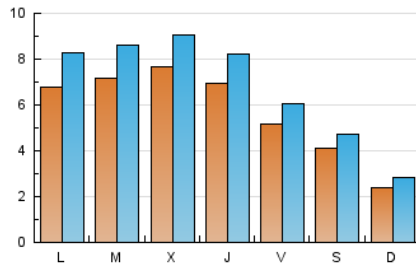

comarquesnord.cat
 els ports | maestral | maistranya

1. Cifras totales y promedios (Nacional e Internacional)

MES - AÑO	NAVEGADORES UNICOS	VISITAS	PAGINAS
Abril - 2021	8.947	20.563	36.603
PROMEDIO DIARIO	577	685	1.220
PROMEDIO LUNES-VIERNES	668	797	1.422
PROMEDIO SABADO-DOMINGO	325	379	666
PAGINAS / VISITAS	1,78		
DURACION MEDIA VISITAS	0:01:43		
DURACION MEDIA PAGINAS	0:02:11		

2. Secciones (Nacional e Internacional)

	PAGINAS	%
HOME	10.130	27.68 %
RESTO	26.473	72.32 %

3. Por día del mes (Nacional e Internacional)

Día	N. únicos	Visitas	Páginas	Día	N. únicos	Visitas	Páginas	Día	N. únicos	Visitas	Páginas
1	739	892	1.346	11	220	251	422	21	681	797	1.355
2	363	414	648	12	487	581	983	22	847	1.012	1.659
3	300	347	513	13	639	776	1.309	23	496	578	1.015
4	250	296	512	14	768	886	1.575	24	534	608	1.075
5	239	294	503	15	736	858	1.504	25	258	312	686
6	726	867	1.614	16	644	750	1.568	26	1.161	1.413	2.749
7	504	596	1.025	17	405	467	780	27	904	1.095	1.885
8	568	689	1.225	18	229	278	570	28	1.108	1.340	2.689
9	564	666	1.045	19	834	1.022	1.765	29	571	663	1.190
10	403	475	771	20	596	713	1.305	30	522	627	1.317

4. Gráficas (Nacional e Internacional)

4.1 Por día de la semana (promedio)

N. únicos / Visitas (x 100)

Páginas (x 100)

4.2 Por franja horaria (promedio)

Visitas (x 1000)

Páginas (x 1000)

4.3 Por meses