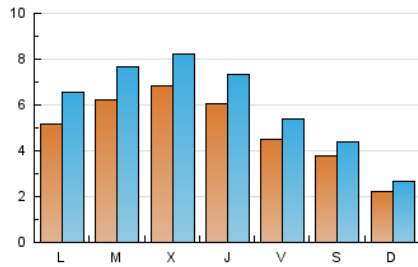

comarquesnord.cat
 els ports | marítim | marítim

1. Cifras totales y promedios (Nacional)

MES - AÑO	NAVEGADORES UNICOS	VISITAS	PAGINAS
Abril - 2021	6.792	18.180	33.592
PROMEDIO DIARIO	500	606	1.120
PROMEDIO LUNES-VIERNES	572	697	1.296
PROMEDIO SABADO-DOMINGO	302	355	635
PAGINAS / VISITAS	1,85		
DURACION MEDIA VISITAS	0:01:53		
DURACION MEDIA PAGINAS	0:02:13		

2. Secciones (Nacional)

	PAGINAS	%
HOME	9.816	29.22 %
RESTO	23.776	70.78 %

3. Por día del mes (Nacional)

Día	N. únicos	Visitas	Páginas	Día	N. únicos	Visitas	Páginas	Día	N. únicos	Visitas	Páginas
1	646	797	1.249	11	207	237	401	21	560	675	1.194
2	331	382	616	12	437	531	928	22	704	864	1.490
3	280	327	495	13	565	700	1.230	23	410	488	914
4	236	282	498	14	725	843	1.520	24	500	574	1.035
5	219	273	480	15	662	784	1.421	25	241	294	649
6	603	743	1.488	16	546	646	1.423	26	737	965	1.935
7	442	533	949	17	364	423	721	27	820	1.009	1.793
8	505	625	1.158	18	211	258	547	28	1.013	1.243	2.576
9	508	609	986	19	669	851	1.579	29	518	608	1.136
10	373	441	737	20	500	615	1.204	30	458	560	1.240

4. Gráficas (Nacional)

4.1 Por día de la semana (promedio)

N. únicos / Visitas (x 100)

Páginas (x 100)

4.2 Por franja horaria (promedio)

Visitas (x 1000)

Páginas (x 1000)

4.3 Por meses