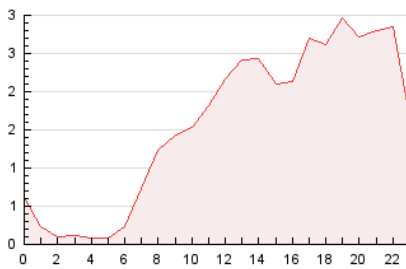

2. Secciones (Nacional)

	PAGINAS	%
HOME	10.197	26.99 %
RESTO	27.580	73.01 %

3. Por día del mes (Nacional)

Día	N. únicos	Visitas	Páginas	Día	N. únicos	Visitas	Páginas	Día	N. únicos	Visitas	Páginas
1	710	880	1.501	11	530	642	1.112	21	437	493	950
2	752	942	1.763	12	754	970	1.679	22	1.034	1.276	2.355
3	942	1.212	1.958	13	388	453	854	23	699	827	1.515
4	579	716	1.375	14	247	293	477	24	555	652	1.174
5	601	727	1.281	15	451	568	1.063	25	340	426	732
6	450	513	913	16	530	637	1.168	26	328	401	776
7	250	306	525	17	817	1.023	2.331	27	200	245	434
8	627	802	1.468	18	566	706	1.477	28	193	239	432
9	479	600	1.120	19	1.681	2.168	4.093				
10	430	536	980	20	1.101	1.245	2.271				

4. Gráficas (Nacional)

4.1 Por día de la semana (promedio)

N. únicos / Visitas (x 100)

Páginas (x 100)

4.2 Por franja horaria (promedio)

Visitas (x 1000)

Páginas (x 1000)

4.3 Por meses