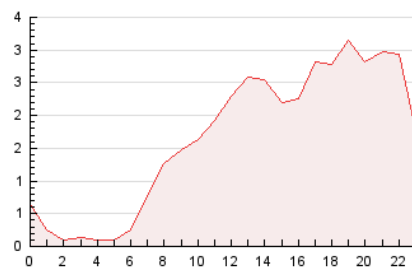

2. Secciones (Nacional e Internacional)

	PAGINAS	%
HOME	10.475	26.33 %
RESTO	29.316	73.67 %

3. Por día del mes (Nacional e Internacional)

Día	N. únicos	Visitas	Páginas	Día	N. únicos	Visitas	Páginas	Día	N. únicos	Visitas	Páginas
1	754	926	1.549	11	599	711	1.180	21	471	528	995
2	822	1.015	1.847	12	847	1.063	1.779	22	1.150	1.396	2.479
3	1.014	1.287	2.041	13	424	489	893	23	772	901	1.663
4	645	783	1.447	14	274	321	527	24	598	696	1.227
5	666	792	1.354	15	500	620	1.116	25	383	470	777
6	479	543	960	16	592	700	1.232	26	368	444	835
7	270	327	547	17	876	1.086	2.408	27	219	266	522
8	724	903	1.595	18	625	767	1.544	28	215	261	453
9	552	675	1.199	19	1.809	2.300	4.230				
10	488	595	1.044	20	1.143	1.293	2.348				

4. Gráficas (Nacional e Internacional)

4.1 Por día de la semana (promedio)

N. únicos / Visitas (x 100)

Páginas (x 100)

4.2 Por franja horaria (promedio)

Visitas (x 1000)

Páginas (x 1000)

4.3 Por meses