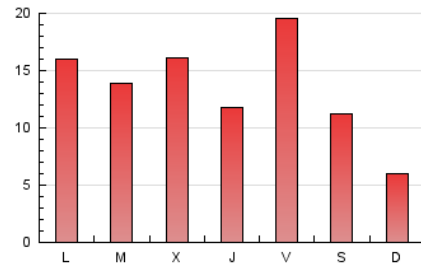

comarquesnord.cat
 els ports | moestral | matarranya

1. Cifras totales y promedios (Nacional)

MES - AÑO	NAVEGADORES UNICOS	VISITAS	PAGINAS
Febrero - 2021	7.619	20.498	37.777
PROMEDIO DIARIO	595	732	1.349
PROMEDIO LUNES-VIERNES	670	836	1.546
PROMEDIO SABADO-DOMINGO	408	473	857
PAGINAS / VISITAS	1,84		
DURACION MEDIA VISITAS	0:01:49		
DURACION MEDIA PAGINAS	0:02:08		

2. Secciones (Nacional)

	PAGINAS	%
HOME	10.197	26.99 %
RESTO	27.580	73.01 %

3. Por día del mes (Nacional)

Día	N. únicos	Visitas	Páginas	Día	N. únicos	Visitas	Páginas	Día	N. únicos	Visitas	Páginas
1	710	880	1.501	11	530	642	1.112	21	437	493	950
2	752	942	1.763	12	754	970	1.679	22	1.034	1.276	2.355
3	942	1.212	1.958	13	388	453	854	23	699	827	1.515
4	579	716	1.375	14	247	293	477	24	555	652	1.174
5	601	727	1.281	15	451	568	1.063	25	340	426	732
6	450	513	913	16	530	637	1.168	26	328	401	776
7	250	306	525	17	817	1.023	2.331	27	200	245	434
8	627	802	1.468	18	566	706	1.477	28	193	239	432
9	479	600	1.120	19	1.681	2.168	4.093				
10	430	536	980	20	1.101	1.245	2.271				

4. Gráficas (Nacional)

4.1 Por día de la semana (promedio)

N. únicos / Visitas (x 100)

Páginas (x 100)

4.2 Por franja horaria (promedio)

Visitas (x 1000)

Páginas (x 1000)

4.3 Por meses