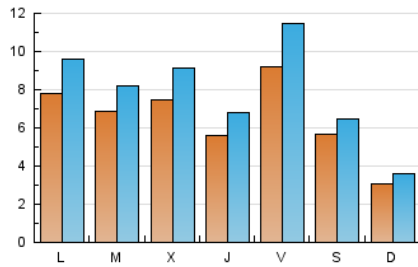

comarquesnord.cat
 els ports | maestrat | matarranya

1. Cifras totales y promedios (Nacional e Internacional)

MES - AÑO	NAVEGADORES UNICOS	VISITAS	PAGINAS
Febrero - 2021	9.087	22.158	39.791
PROMEDIO DIARIO	653	791	1.421
PROMEDIO LUNES-VIERNES	739	907	1.627
PROMEDIO SABADO-DOMINGO	437	504	906
PAGINAS / VISITAS	1,80		
DURACION MEDIA VISITAS	0:01:44		
DURACION MEDIA PAGINAS	0:02:09		

2. Secciones (Nacional e Internacional)

	PAGINAS	%
HOME	10.475	26.33 %
RESTO	29.316	73.67 %

3. Por día del mes (Nacional e Internacional)

Día	N. únicos	Visitas	Páginas	Día	N. únicos	Visitas	Páginas	Día	N. únicos	Visitas	Páginas
1	754	926	1.549	11	599	711	1.180	21	471	528	995
2	822	1.015	1.847	12	847	1.063	1.779	22	1.150	1.396	2.479
3	1.014	1.287	2.041	13	424	489	893	23	772	901	1.663
4	645	783	1.447	14	274	321	527	24	598	696	1.227
5	666	792	1.354	15	500	620	1.116	25	383	470	777
6	479	543	960	16	592	700	1.232	26	368	444	835
7	270	327	547	17	876	1.086	2.408	27	219	266	522
8	724	903	1.595	18	625	767	1.544	28	215	261	453
9	552	675	1.199	19	1.809	2.300	4.230				
10	488	595	1.044	20	1.143	1.293	2.348				

4. Gráficas (Nacional e Internacional)

4.1 Por día de la semana (promedio)

N. únicos / Visitas (x 100)

Páginas (x 100)

4.2 Por franja horaria (promedio)

Visitas (x 1000)

Páginas (x 1000)

4.3 Por meses