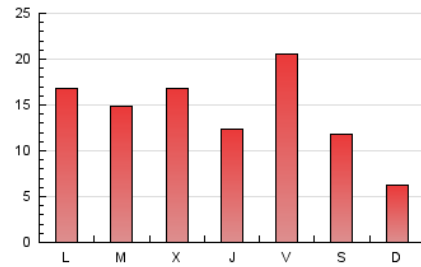

comarquesnord.cat
 els ports | maestrat | matarranya

1. Cifras totales y promedios (Nacional e Internacional)

MES - AÑO	NAVEGADORES UNICOS	VISITAS	PAGINAS
Febrero - 2021	9.087	22.158	39.791
PROMEDIO DIARIO	653	791	1.421
PROMEDIO LUNES-VIERNES	739	907	1.627
PROMEDIO SABADO-DOMINGO	437	504	906
PAGINAS / VISITAS	1,80		
DURACION MEDIA VISITAS	0:01:44		
DURACION MEDIA PAGINAS	0:02:09		

2. Secciones (Nacional e Internacional)

	PAGINAS	%
HOME	10.475	26.33 %
RESTO	29.316	73.67 %

3. Por día del mes (Nacional e Internacional)

Día	N. únicos	Visitas	Páginas	Día	N. únicos	Visitas	Páginas	Día	N. únicos	Visitas	Páginas
1	754	926	1.549	11	599	711	1.180	21	471	528	995
2	822	1.015	1.847	12	847	1.063	1.779	22	1.150	1.396	2.479
3	1.014	1.287	2.041	13	424	489	893	23	772	901	1.663
4	645	783	1.447	14	274	321	527	24	598	696	1.227
5	666	792	1.354	15	500	620	1.116	25	383	470	777
6	479	543	960	16	592	700	1.232	26	368	444	835
7	270	327	547	17	876	1.086	2.408	27	219	266	522
8	724	903	1.595	18	625	767	1.544	28	215	261	453
9	552	675	1.199	19	1.809	2.300	4.230				
10	488	595	1.044	20	1.143	1.293	2.348				

4. Gráficas (Nacional e Internacional)

4.1 Por día de la semana (promedio)

N. únicos / Visitas (x 100)

Páginas (x 100)

4.2 Por franja horaria (promedio)

Visitas (x 1000)

Páginas (x 1000)

4.3 Por meses