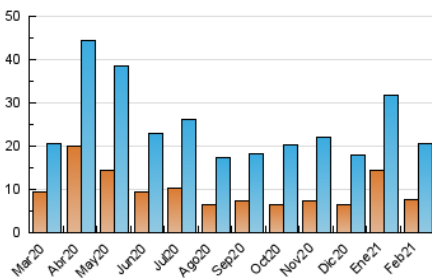

2. Secciones (Nacional)

	PAGINAS	%
HOME	10.197	26.99 %
RESTO	27.580	73.01 %

3. Por día del mes (Nacional)

Día	N. únicos	Visitas	Páginas	Día	N. únicos	Visitas	Páginas	Día	N. únicos	Visitas	Páginas
1	710	880	1.501	11	530	642	1.112	21	437	493	950
2	752	942	1.763	12	754	970	1.679	22	1.034	1.276	2.355
3	942	1.212	1.958	13	388	453	854	23	699	827	1.515
4	579	716	1.375	14	247	293	477	24	555	652	1.174
5	601	727	1.281	15	451	568	1.063	25	340	426	732
6	450	513	913	16	530	637	1.168	26	328	401	776
7	250	306	525	17	817	1.023	2.331	27	200	245	434
8	627	802	1.468	18	566	706	1.477	28	193	239	432
9	479	600	1.120	19	1.681	2.168	4.093				
10	430	536	980	20	1.101	1.245	2.271				

4. Gráficas (Nacional)

4.1 Por día de la semana (promedio)

N. únicos / Visitas (x 100)

Páginas (x 100)

4.2 Por franja horaria (promedio)

Visitas (x 1000)

Páginas (x 1000)

4.3 Por meses

N. únicos / Visitas (x 1000)

Páginas (x 1000)

5. Observaciones

Este Medio Electrónico de Comunicación ha sido medido por la herramienta Google Analytics de Google

6. Definiciones básicas (Para más información ver Normas Técnicas para el Control de los Medios Electrónicos de Comunicación)

Visita:

Una secuencia ininterrumpida de páginas servidas a un usuario válido. Si dicho usuario no realiza peticiones de páginas en un periodo de tiempo (30 min) la siguiente petición constituirá el inicio de una nueva visita.