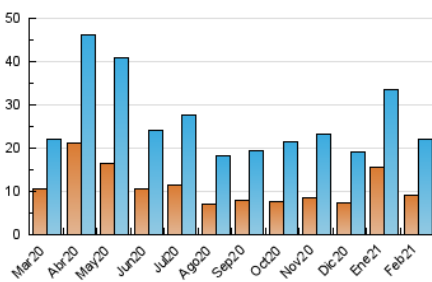

4.3 Por meses

N. únicos / Visitas (x 1000)