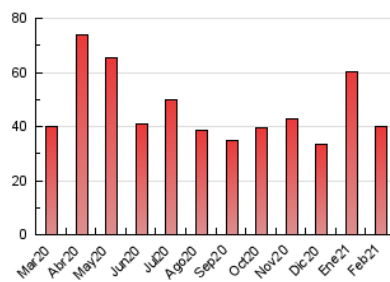

Páginas (x 1000)