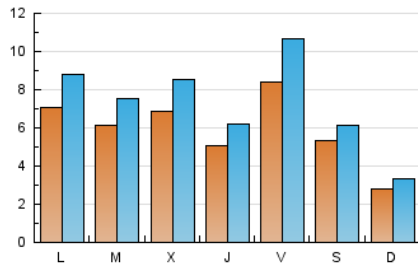

2. Secciones (Nacional)

	PAGINAS	%
HOME	10.197	26.99 %
RESTO	27.580	73.01 %

3. Por día del mes (Nacional)

Día	N. únicos	Visitas	Páginas	Día	N. únicos	Visitas	Páginas	Día	N. únicos	Visitas	Páginas
1	710	880	1.501	11	530	642	1.112	21	437	493	950
2	752	942	1.763	12	754	970	1.679	22	1.034	1.276	2.355
3	942	1.212	1.958	13	388	453	854	23	699	827	1.515
4	579	716	1.375	14	247	293	477	24	555	652	1.174
5	601	727	1.281	15	451	568	1.063	25	340	426	732
6	450	513	913	16	530	637	1.168	26	328	401	776
7	250	306	525	17	817	1.023	2.331	27	200	245	434
8	627	802	1.468	18	566	706	1.477	28	193	239	432
9	479	600	1.120	19	1.681	2.168	4.093				
10	430	536	980	20	1.101	1.245	2.271				

4. Gráficas (Nacional)

4.1 Por día de la semana (promedio)

N. únicos / Visitas (x 100)

Páginas (x 100)

4.2 Por franja horaria (promedio)

Visitas (x 1000)

Páginas (x 1000)

4.3 Por meses