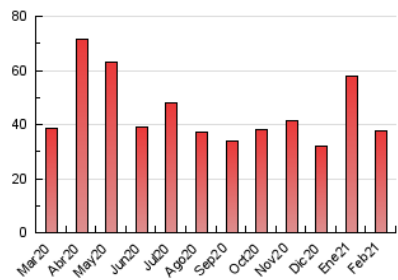

2. Secciones (Nacional)

	PAGINAS	%
HOME	10.197	26.99 %
RESTO	27.580	73.01 %

3. Por día del mes (Nacional)

Día	N. únicos	Visitas	Páginas	Día	N. únicos	Visitas	Páginas	Día	N. únicos	Visitas	Páginas
1	710	880	1.501	11	530	642	1.112	21	437	493	950
2	752	942	1.763	12	754	970	1.679	22	1.034	1.276	2.355
3	942	1.212	1.958	13	388	453	854	23	699	827	1.515
4	579	716	1.375	14	247	293	477	24	555	652	1.174
5	601	727	1.281	15	451	568	1.063	25	340	426	732
6	450	513	913	16	530	637	1.168	26	328	401	776
7	250	306	525	17	817	1.023	2.331	27	200	245	434
8	627	802	1.468	18	566	706	1.477	28	193	239	432
9	479	600	1.120	19	1.681	2.168	4.093				
10	430	536	980	20	1.101	1.245	2.271				

4. Gráficas (Nacional)

4.1 Por día de la semana (promedio)

N. únicos / Visitas (x 100)

Páginas (x 100)

4.2 Por franja horaria (promedio)

Visitas (x 1000)

Páginas (x 1000)

4.3 Por meses

N. únicos / Visitas (x 1000)

Páginas (x 1000)

5. Observaciones

Este Medio Electrónico de Comunicación ha sido medido por la herramienta Google Analytics de Google

6. Definiciones básicas (Para más información ver Normas Técnicas para el Control de los Medios Electrónicos de Comunicación)