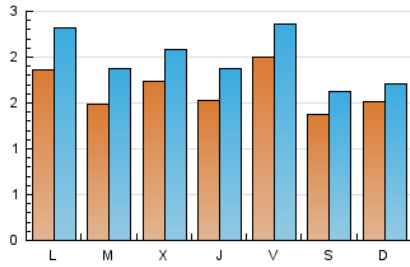

4. Gráficas (Nacional e Internacional)

4.1 Por día de la semana (promedio)

N. únicos / Visitas (x 100)