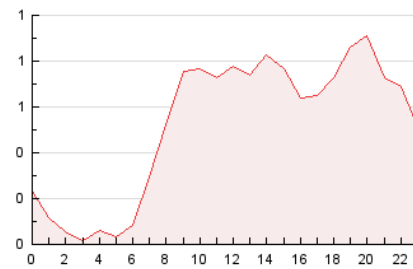

### 3. Por día del mes (Nacional e Internacional)

Día	N. únicos	Visitas	Páginas	Día	N. únicos	Visitas	Páginas	Día	N. únicos	Visitas	Páginas
1	90	107	160	11	123	138	356	21	110	140	307
2	289	325	574	12	211	265	547	22	153	184	410
3	175	201	293	13	193	236	425	23	206	244	481
4	282	310	516	14	149	181	378	24	177	214	392
5	292	345	652	15	224	276	576	25	110	125	286
6	109	134	219	16	146	184	472	26	134	180	375
7	98	120	274	17	112	138	316	27	138	179	635
8	90	116	263	18	94	112	180	28	335	395	686
9	162	188	435	19	106	136	338	29	209	250	416
10	101	119	330	20	153	203	367	30	196	237	500
								31	118	137	337

4. Gráficas (Nacional e Internacional)

4.1 Por día de la semana (promedio)

N. únicos / Visitas (x 100)

Páginas (x 100)

4.2 Por franja horaria (promedio)

Visitas\_ (x 1000)

Páginas (x 1000)

4.3 Por meses