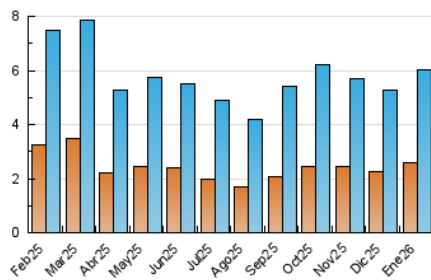

#### 4. Gráficas (Nacional)

##### 4.1 Por día de la semana (promedio)

N. únicos / Visitas (x 100)

Páginas (x 100)

##### 4.2 Por franja horaria (promedio)

Visitas\_ (x 1000)

Páginas (x 1000)

##### 4.3 Por meses

N. únicos / Visitas (x 1000)

Páginas (x 1000)