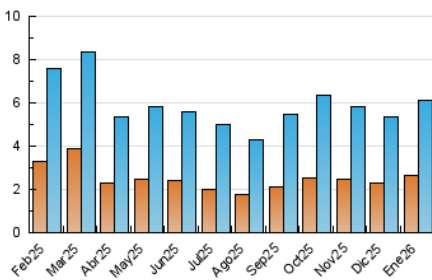

### 3. Por día del mes (Nacional e Internacional)

Día	N. únicos	Visitas	Páginas	Día	N. únicos	Visitas	Páginas	Día	N. únicos	Visitas	Páginas
1	90	107	160	11	123	138	356	21	110	140	307
2	289	325	574	12	211	265	547	22	153	184	410
3	175	201	293	13	193	236	425	23	206	244	481
4	282	310	516	14	149	181	378	24	177	214	392
5	292	345	652	15	224	276	576	25	110	125	286
6	109	134	219	16	146	184	472	26	134	180	375
7	98	120	274	17	112	138	316	27	138	179	635
8	90	116	263	18	94	112	180	28	335	395	686
9	162	188	435	19	106	136	338	29	209	250	416
10	101	119	330	20	153	203	367	30	196	237	500
								31	118	137	337

4. Gráficas (Nacional e Internacional)

4.1 Por día de la semana (promedio)

N. únicos / Visitas (x 100)

Páginas (x 100)

4.2 Por franja horaria (promedio)

Visitas\_ (x 1000)

Páginas (x 1000)

4.3 Por meses

N. únicos / Visitas (x 1000)

Páginas (x 1000)

### Duración Visita:

Tiempo en segundos de todas las visitas de dos o más páginas vistas, dividido por el número total de visitas de dos o más páginas vistas.