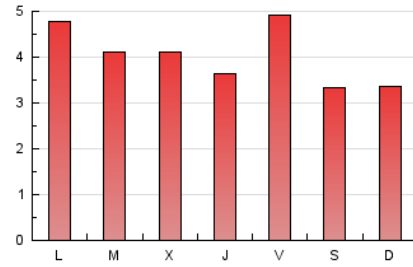

### 3. Por día del mes (Nacional e Internacional)

Día	N. únicos	Visitas	Páginas	Día	N. únicos	Visitas	Páginas	Día	N. únicos	Visitas	Páginas
1	90	107	160	11	123	138	356	21	110	140	307
2	289	325	574	12	211	265	547	22	153	184	410
3	175	201	293	13	193	236	425	23	206	244	481
4	282	310	516	14	149	181	378	24	177	214	392
5	292	345	652	15	224	276	576	25	110	125	286
6	109	134	219	16	146	184	472	26	134	180	375
7	98	120	274	17	112	138	316	27	138	179	635
8	90	116	263	18	94	112	180	28	335	395	686
9	162	188	435	19	106	136	338	29	209	250	416
10	101	119	330	20	153	203	367	30	196	237	500
								31	118	137	337

4. Gráficas (Nacional e Internacional)

4.1 Por día de la semana (promedio)

N. únicos / Visitas (x 100)

Páginas (x 100)

4.2 Por franja horaria (promedio)

Visitas\_ (x 1000)

Páginas (x 1000)

4.3 Por meses