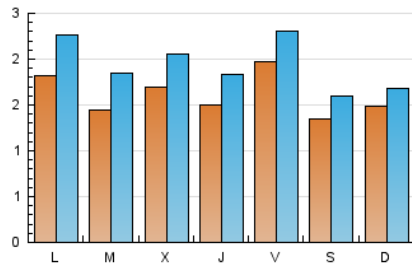

4. Gráficas (Nacional)

4.1 Por día de la semana (promedio)

N. únicos / Visitas (x 100)