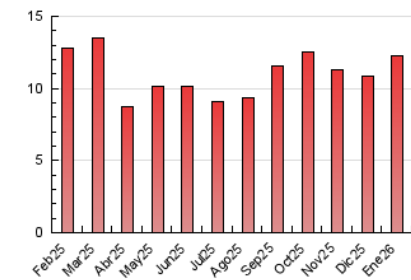

#### 3. Por día del mes (Nacional)

Día	N. únicos	Visitas	Páginas	Día	N. únicos	Visitas	Páginas	Día	N. únicos	Visitas	Páginas
<b>1</b>	88	104	157	<b>11</b>	121	136	348	<b>21</b>	108	138	303
<b>2</b>	285	320	569	<b>12</b>	207	259	527	<b>22</b>	150	181	396
<b>3</b>	172	198	290	<b>13</b>	189	231	413	<b>23</b>	205	243	479
<b>4</b>	277	305	497	<b>14</b>	146	177	361	<b>24</b>	174	210	388
<b>5</b>	286	339	641	<b>15</b>	220	270	567	<b>25</b>	107	122	280
<b>6</b>	106	131	214	<b>16</b>	142	175	449	<b>26</b>	131	177	361
<b>7</b>	96	118	267	<b>17</b>	112	138	316	<b>27</b>	133	174	617
<b>8</b>	88	114	259	<b>18</b>	91	108	175	<b>28</b>	329	388	677
<b>9</b>	160	186	429	<b>19</b>	103	133	335	<b>29</b>	206	246	411
<b>10</b>	99	117	324	<b>20</b>	152	202	366	<b>30</b>	193	233	479
								<b>31</b>	118	137	337

##### 4.1 Por día de la semana (promedio)

N. únicos / Visitas (x 100)

Páginas (x 100)

##### 4.2 Por franja horaria (promedio)

Visitas\_ (x 1000)

Páginas (x 1000)

##### 4.3 Por meses

N. únicos / Visitas (x 1000)

Páginas (x 1000)