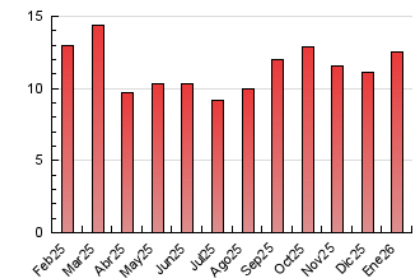

### 1. Cifras totales y promedios (Nacional e Internacional)

MES - AÑO	NAVEGADORES UNICOS	VISITAS	PAGINAS
Enero - 2026	2.645	6.133	12.496
<b>PROMEDIO DIARIO</b>	<b>164</b>	<b>197</b>	<b>403</b>
<b>PROMEDIO LUNES-VIERNES</b>	172	210	431
<b>PROMEDIO SABADO-DOMINGO</b>	144	166	334
<b>PAGINAS / VISITAS</b>	2,04		
<b>DURACION MEDIA VISITAS</b>	0:02:24		
<b>TIEMPO INTERACCIÓN MEDIO</b>	0:02:15		

### 3. Por día del mes (Nacional e Internacional)

Día	N. únicos	Visitas	Páginas	Día	N. únicos	Visitas	Páginas	Día	N. únicos	Visitas	Páginas
1	90	107	160	11	123	138	356	21	110	140	307
2	289	325	574	12	211	265	547	22	153	184	410
3	175	201	293	13	193	236	425	23	206	244	481
4	282	310	516	14	149	181	378	24	177	214	392
5	292	345	652	15	224	276	576	25	110	125	286
6	109	134	219	16	146	184	472	26	134	180	375
7	98	120	274	17	112	138	316	27	138	179	635
8	90	116	263	18	94	112	180	28	335	395	686
9	162	188	435	19	106	136	338	29	209	250	416
10	101	119	330	20	153	203	367	30	196	237	500
								31	118	137	337

4. Gráficas (Nacional e Internacional)

4.1 Por día de la semana (promedio)

N. únicos / Visitas (x 100)

Páginas (x 100)

4.2 Por franja horaria (promedio)

Visitas\_ (x 1000)

Páginas (x 1000)

4.3 Por meses

N. únicos / Visitas (x 1000)

Páginas (x 1000)