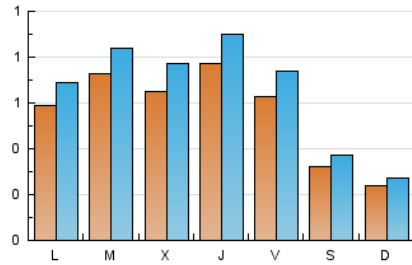

4. Gràfiques (Nacional i Internacional)

4.1 Per dia de la setmana (promig)

N. únics / Visites (x 100)