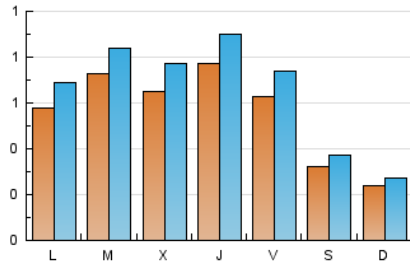

4. Gràfiques (Nacional)

4.1 Per dia de la setmana (promig)

N. únics / Visites (x 100)