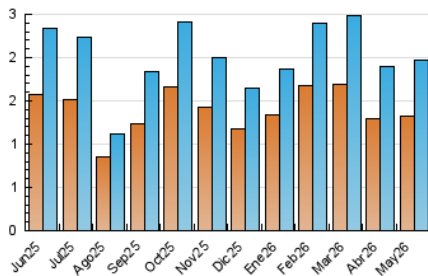

4.3 Per mesos

N. únics / Visites (x 1000)