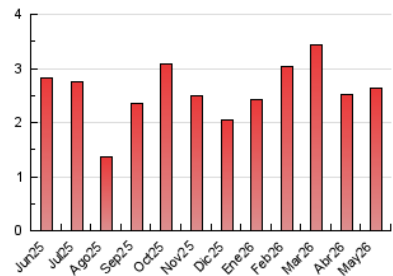

Pàgines (x 1000)