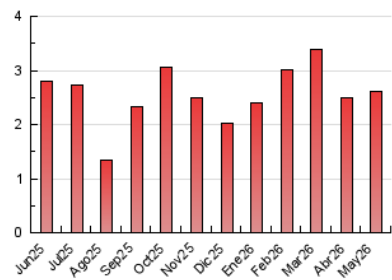

Pàgines (x 1000)