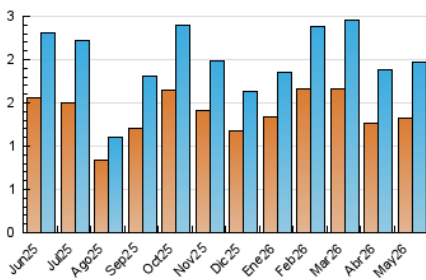

4.3 Per mesos

N. únics / Visites (x 1000)