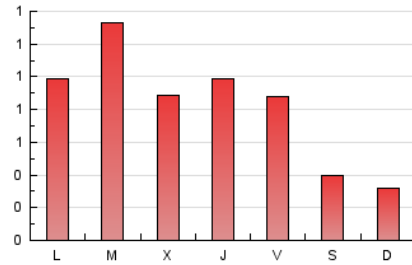

Pàgines (x 100)