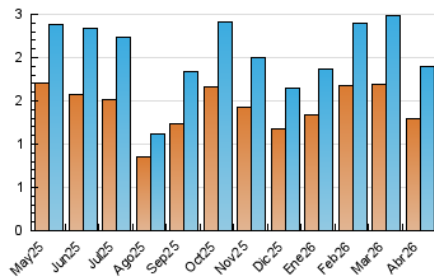

4.3 Per mesos

N. únics / Visites (x 1000)