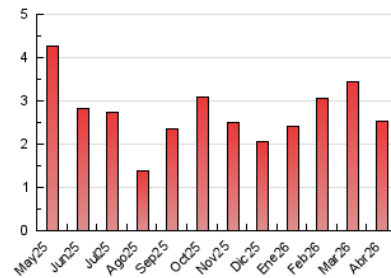

Pàgines (x 1000)