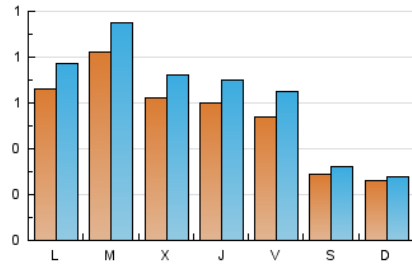

4. Gràfiques (Nacional)

4.1 Per dia de la setmana (promig)

N. únics / Visites (x 100)