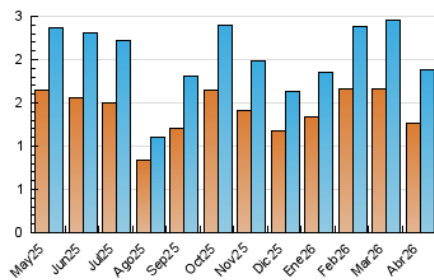

4.3 Per mesos

N. únics / Visites (x 1000)