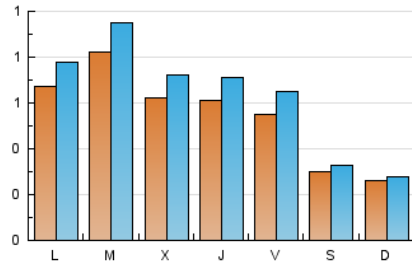

4. Gràfiques (Nacional i Internacional)

4.1 Per dia de la setmana (promig)

N. únics / Visites (x 100)