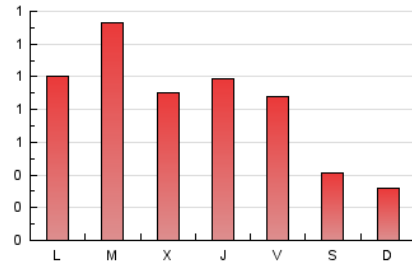

Pàgines (x 100)