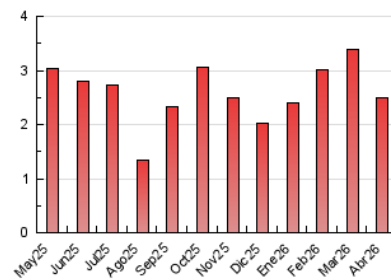

Pàgines (x 1000)