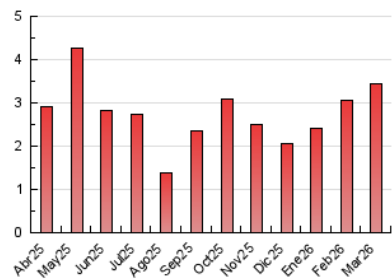

Pàgines (x 1000)