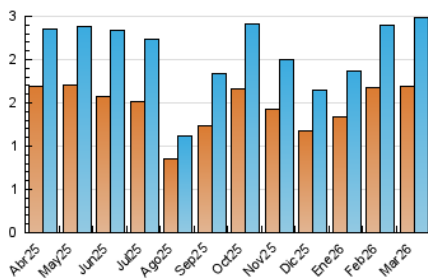

4.3 Per mesos

N. únics / Visites (x 1000)