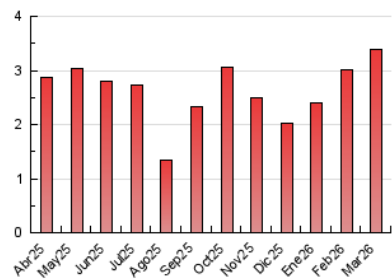

Pàgines (x 1000)