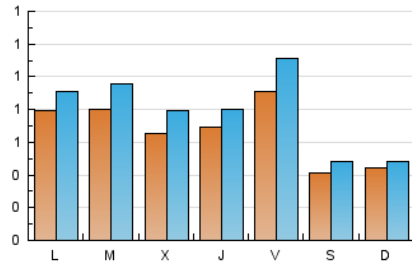

4. Gràfiques (Nacional)

4.1 Per dia de la setmana (promig)

N. únics / Visites (x 100)