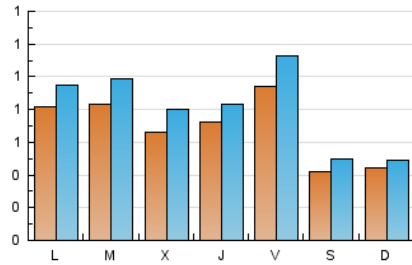

4. Gràfiques (Nacional i Internacional)

4.1 Per dia de la setmana (promig)

N. únics / Visites (x 100)