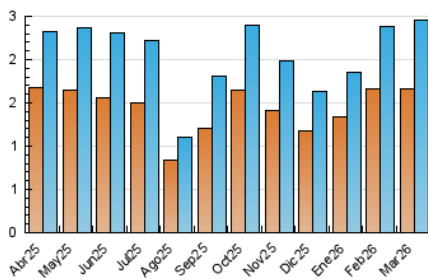

4.3 Per mesos

N. únics / Visites (x 1000)