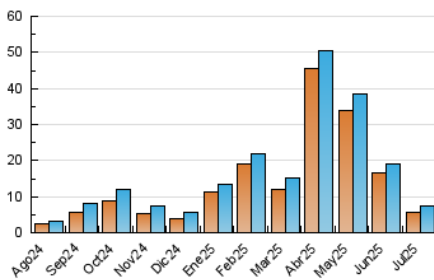

4.3 Per mesos

N. únics / Visites (x 1000)