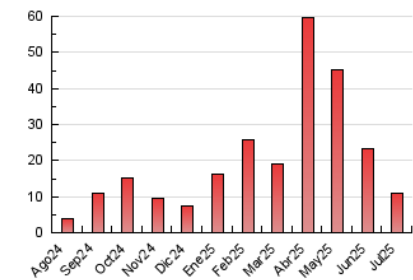

Pàgines (x 1000)