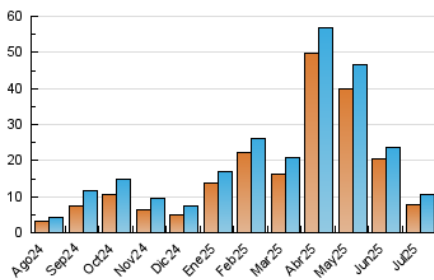

4.3 Per mesos

N. únics / Visites (x 1000)