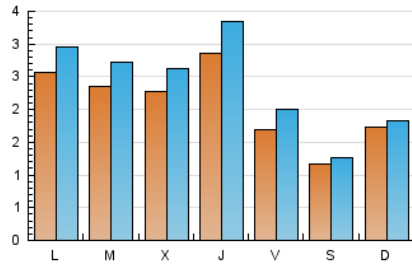

4. Gràfiques (Nacional)

4.1 Per dia de la setmana (promig)

N. únics / Visites (x 100)