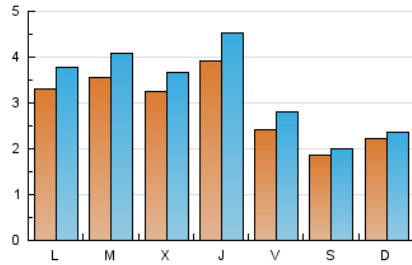

4. Gràfiques (Nacional i Internacional)

4.1 Per dia de la setmana (promig)

N. únics / Visites (x 100)