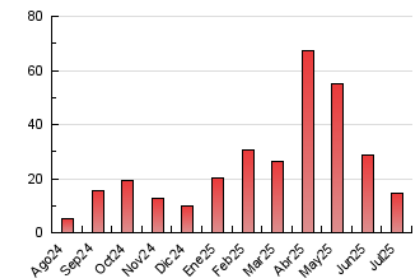

Pàgines (x 1000)