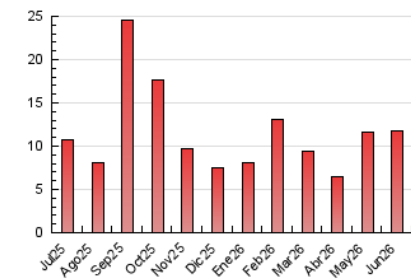

Pàgines (x 1000)