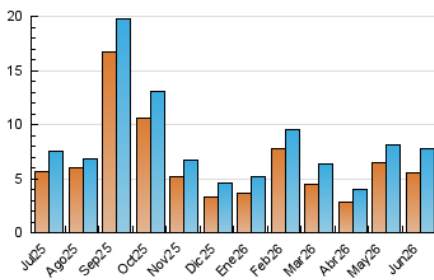

4.3 Per mesos

N. únics / Visites (x 1000)