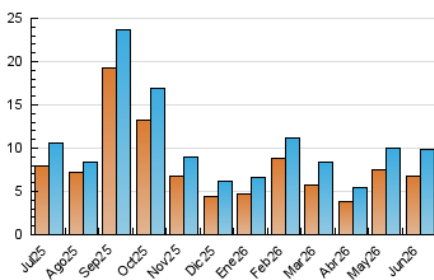

4.3 Per mesos

N. únics / Visites (x 1000)