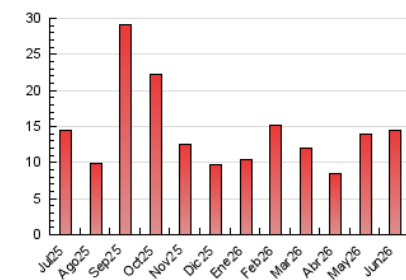

Pàgines (x 1000)