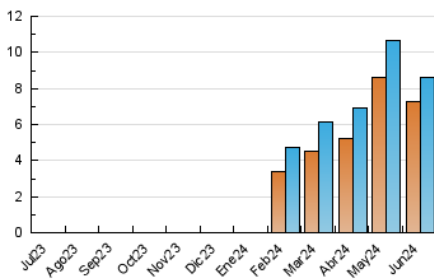

4.3 Per mesos

N. únics / Visites (x 1000)