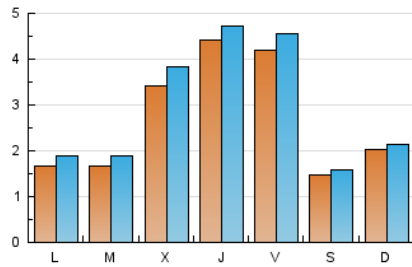

4. Gràfiques (Nacional)

4.1 Per dia de la setmana (promig)

N. únics / Visites (x 100)