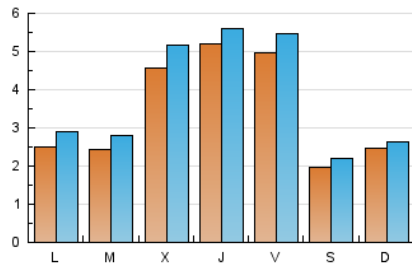

4. Gràfiques (Nacional i Internacional)

4.1 Per dia de la setmana (promig)

N. únics / Visites (x 100)