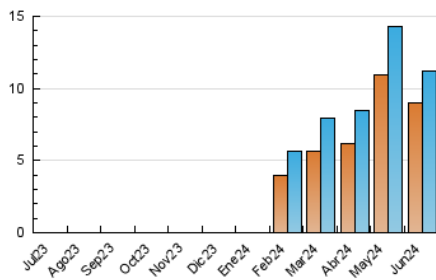

4.3 Per mesos

N. únics / Visites (x 1000)