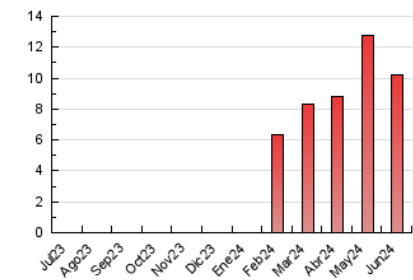

Pàgines (x 1000)