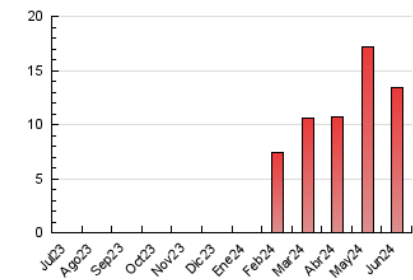

Pàgines (x 1000)