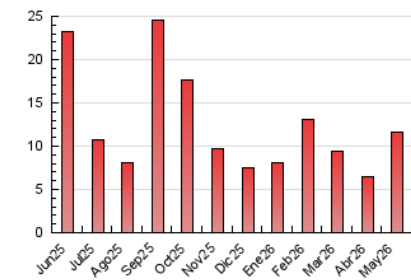

Pàgines (x 1000)