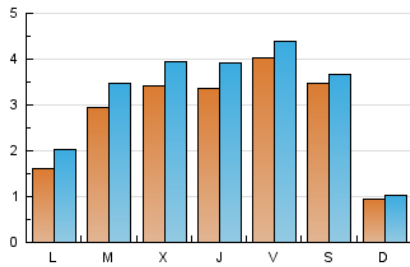

4. Gràfiques (Nacional i Internacional)

4.1 Per dia de la setmana (promig)

N. únics / Visites (x 100)