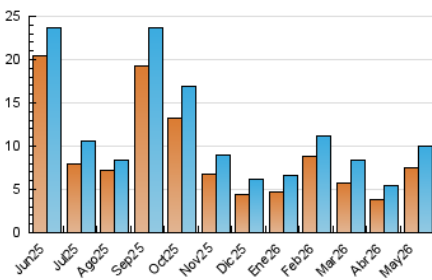

4.3 Per mesos

N. únics / Visites (x 1000)