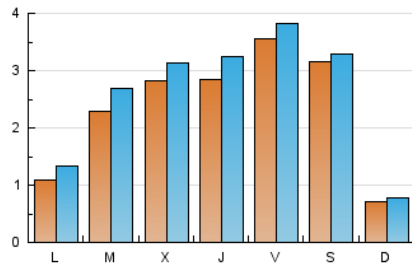

4. Gràfiques (Nacional)

4.1 Per dia de la setmana (promig)

N. únics / Visites (x 100)