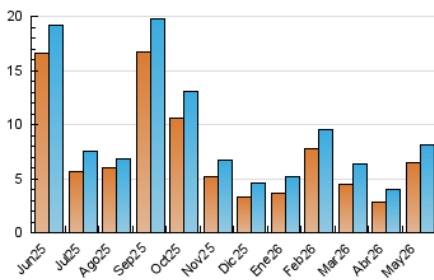

2. Seccions (Nacional)

	PÀGINES	%
HOME	1.587	13.70 %
RESTA	10.001	86.30 %

3. Per dia del mes (Nacional)

Dia	N. únics	Visites	Pàgines	Dia	N. únics	Visites	Pàgines	Dia	N. únics	Visites	Pàgines
1	113	133	184	11	115	138	287	21	257	301	515
2	80	91	123	12	167	200	341	22	155	182	356
3	62	64	71	13	223	274	420	23	78	94	146
4	100	129	252	14	178	218	351	24	51	58	108
5	145	186	311	15	173	207	401	25	82	97	162
6	141	165	281	16	92	107	166	26	474	518	815
7	154	190	300	17	71	78	121	27	615	642	828
8	177	203	337	18	144	171	342	28	545	585	749
9	97	109	143	19	135	169	244	29	1.156	1.186	1.407
10	59	66	81	20	148	176	248	30	1.228	1.240	1.350
								31	118	124	148

4. Gràfiques (Nacional)

4.1 Per dia de la setmana (promig)

N. únics / Visites (x 100)

Pàgines (x 100)

4.2 Per franja horària (promig)

Visites_ (x 1000)

Pàgines (x 1000)

4.3 Per mesos

N. únics / Visites (x 1000)

Pàgines (x 1000)

5. Observacions

Este Medio Electrónico de Comunicación ha sido medido por la herramienta Google Analytics de Google (GA4).

6. Definicions bàsiques (Para més informació cal veure Normes Tècniques per al Control dels Mitjans Electrònics de Comunicació)