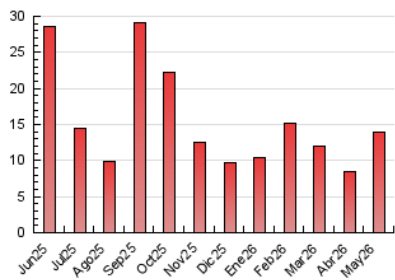

Pàgines (x 1000)