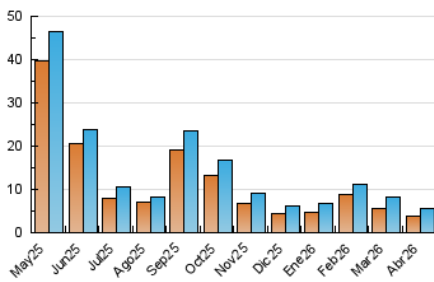

#### 4.2 Per franja horària (promig)

Visites\_ (x 1000)

Pàgines (x 1000)

#### 4.3 Per mesos

N. únics / Visites (x 1000)

Pàgines (x 1000)