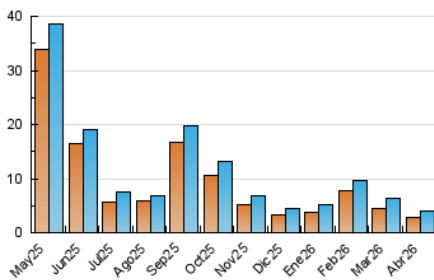

4.3 Per mesos

N. únics / Visites (x 1000)