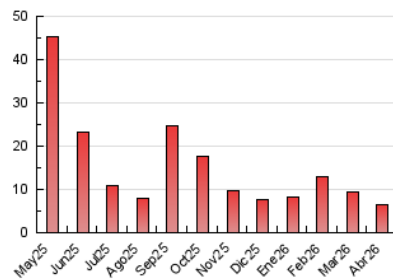

Pàgines (x 1000)