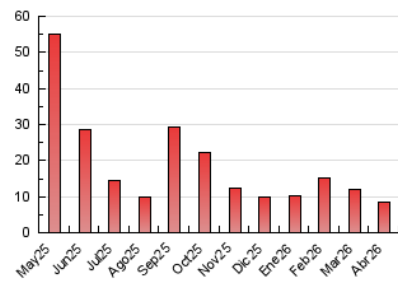

#### 4.2 Per franja horària (promig)

Visites\_ (x 1000)

Pàgines (x 1000)

#### 4.3 Per mesos

N. únics / Visites (x 1000)

Pàgines (x 1000)